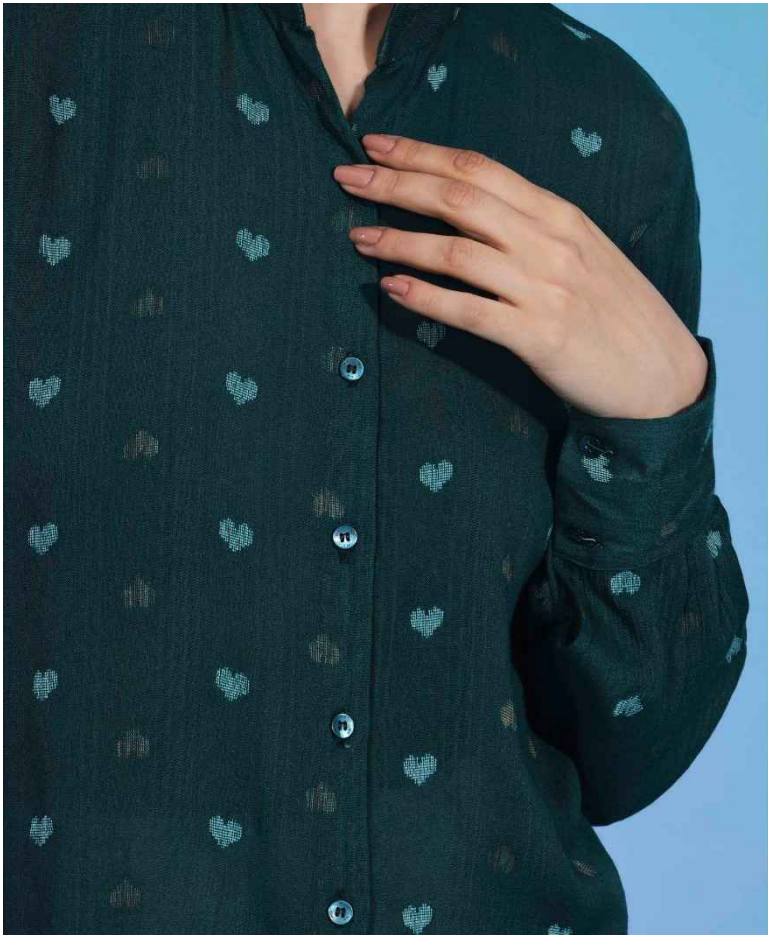

शिवशक्ति

FEMELLA VOL. 8

शिववस्त्र

5682

शुभवस्त्र

5683

5684

5685

शतवस्त्र

5686

5681

Design NO. (SKU)	TOP	TOP – PALZZO Fabric	Type READY TO WEAR SIZE					TOP MEASURMENT TOP BUST					TOP MEASURMENT TOP LENGTH					Pattern	Weight
			S	M	L	XL	XXL	S	M	L	XL	XXL	S	M	L	XL	XXL		
5681	Lavender	Viscose Rayon	S	M	L	XL	XXL	36	38	40	42	44	16	16	16.5	16.5	17	DESIGNER TOP WEAR	0.5 KG
5682	Teal Blue	Viscose Rayon	S	M	L	XL	XXL	36	38	40	42	44	16	16	16.5	16.5	17	DESIGNER TOP WEAR	0.5 KG
5683	Maroon	Viscose Rayon	S	M	L	XL	XXL	36	38	40	42	44	16	16	16.5	16.5	17	DESIGNER TOP WEAR	0.5 KG
5684	Multi	Crepe	S	M	L	XL	XXL	36	38	40	42	44	16	16	16.5	16.5	17	DESIGNER TOP WEAR	0.5 KG
5685	White	Crepe	S	M	L	XL	XXL	36	38	40	42	44	16	16	16.5	16.5	17	DESIGNER TOP WEAR	0.5 KG
5686	Sky Blue	Viscose Rayon	S	M	L	XL	XXL	36	38	40	42	44	22	22	22.5	22.5	23	DESIGNER TOP WEAR	0.5 KG
5687	Green	Viscose Rayon	S	M	L	XL	XXL	36	38	40	42	44	22	22	22.5	22.5	23	DESIGNER TOP WEAR	0.5 KG