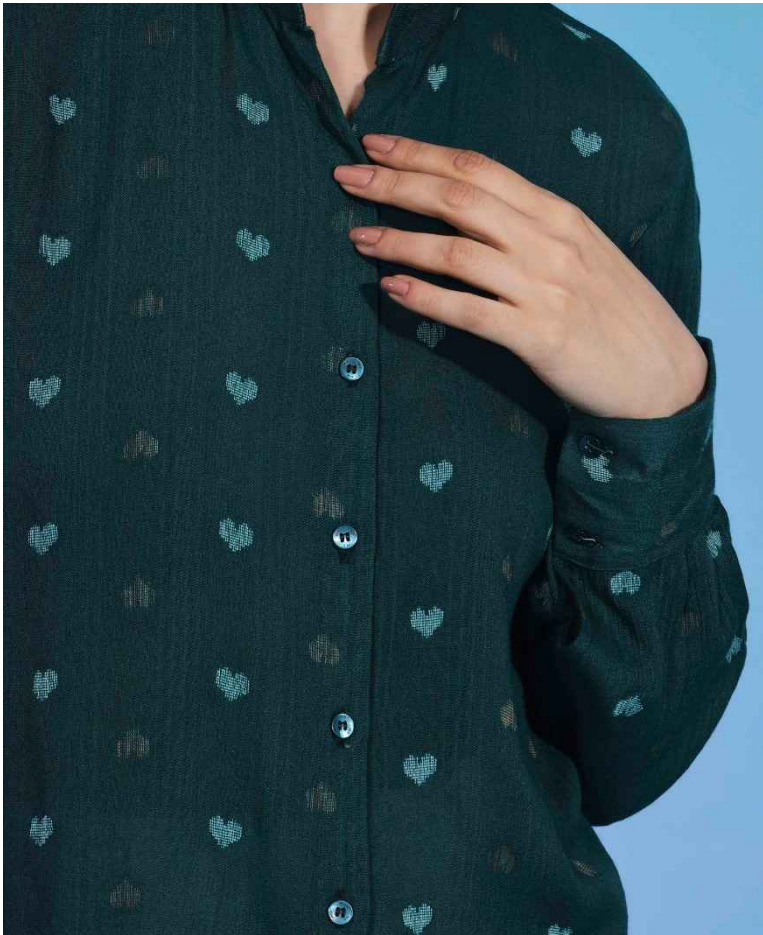

शिवशक्ति

FEMELLA VOL. 8

शिववस्त्र

5682

शुभवस्त्र

5683

5684

5685

शतवस्त्र

5686

5681

Design NO. (SKU)	TOP	TOP – PALZZO Fabric	Type READY TO WEAR SIZE					TOP MEASURMENT TOP BUST					TOP MEASURMENT TOP LENGTH					Pattern	Weight
			S	M	L	XL	XXL	S	M	L	XL	XXL	S	M	L	XL	XXL		
5681	Lavender	Viscose Rayon	S	M	L	XL	XXL	36	38	40	42	44	16	16	16.5	16.5	17	DESIGNER TOP WEAR	0.5 KG
5682	Teal Blue	Viscose Rayon	S	M	L	XL	XXL	36	38	40	42	44	16	16	16.5	16.5	17	DESIGNER TOP WEAR	0.5 KG
5683	Maroon	Viscose Rayon	S	M	L	XL	XXL	36	38	40	42	44	16	16	16.5	16.5	17	DESIGNER TOP WEAR	0.5 KG
5684	Multi	Crepe	S	M	L	XL	XXL	36	38	40	42	44	16	16	16.5	16.5	17	DESIGNER TOP WEAR	0.5 KG
5685	White	Crepe	S	M	L	XL	XXL	36	38	40	42	44	16	16	16.5	16.5	17	DESIGNER TOP WEAR	0.5 KG
5686	Sky Blue	Viscose Rayon	S	M	L	XL	XXL	36	38	40	42	44	22	22	22.5	22.5	23	DESIGNER TOP WEAR	0.5 KG
5687	Green	Viscose Rayon	S	M	L	XL	XXL	36	38	40	42	44	22	22	22.5	22.5	23	DESIGNER TOP WEAR	0.5 KG