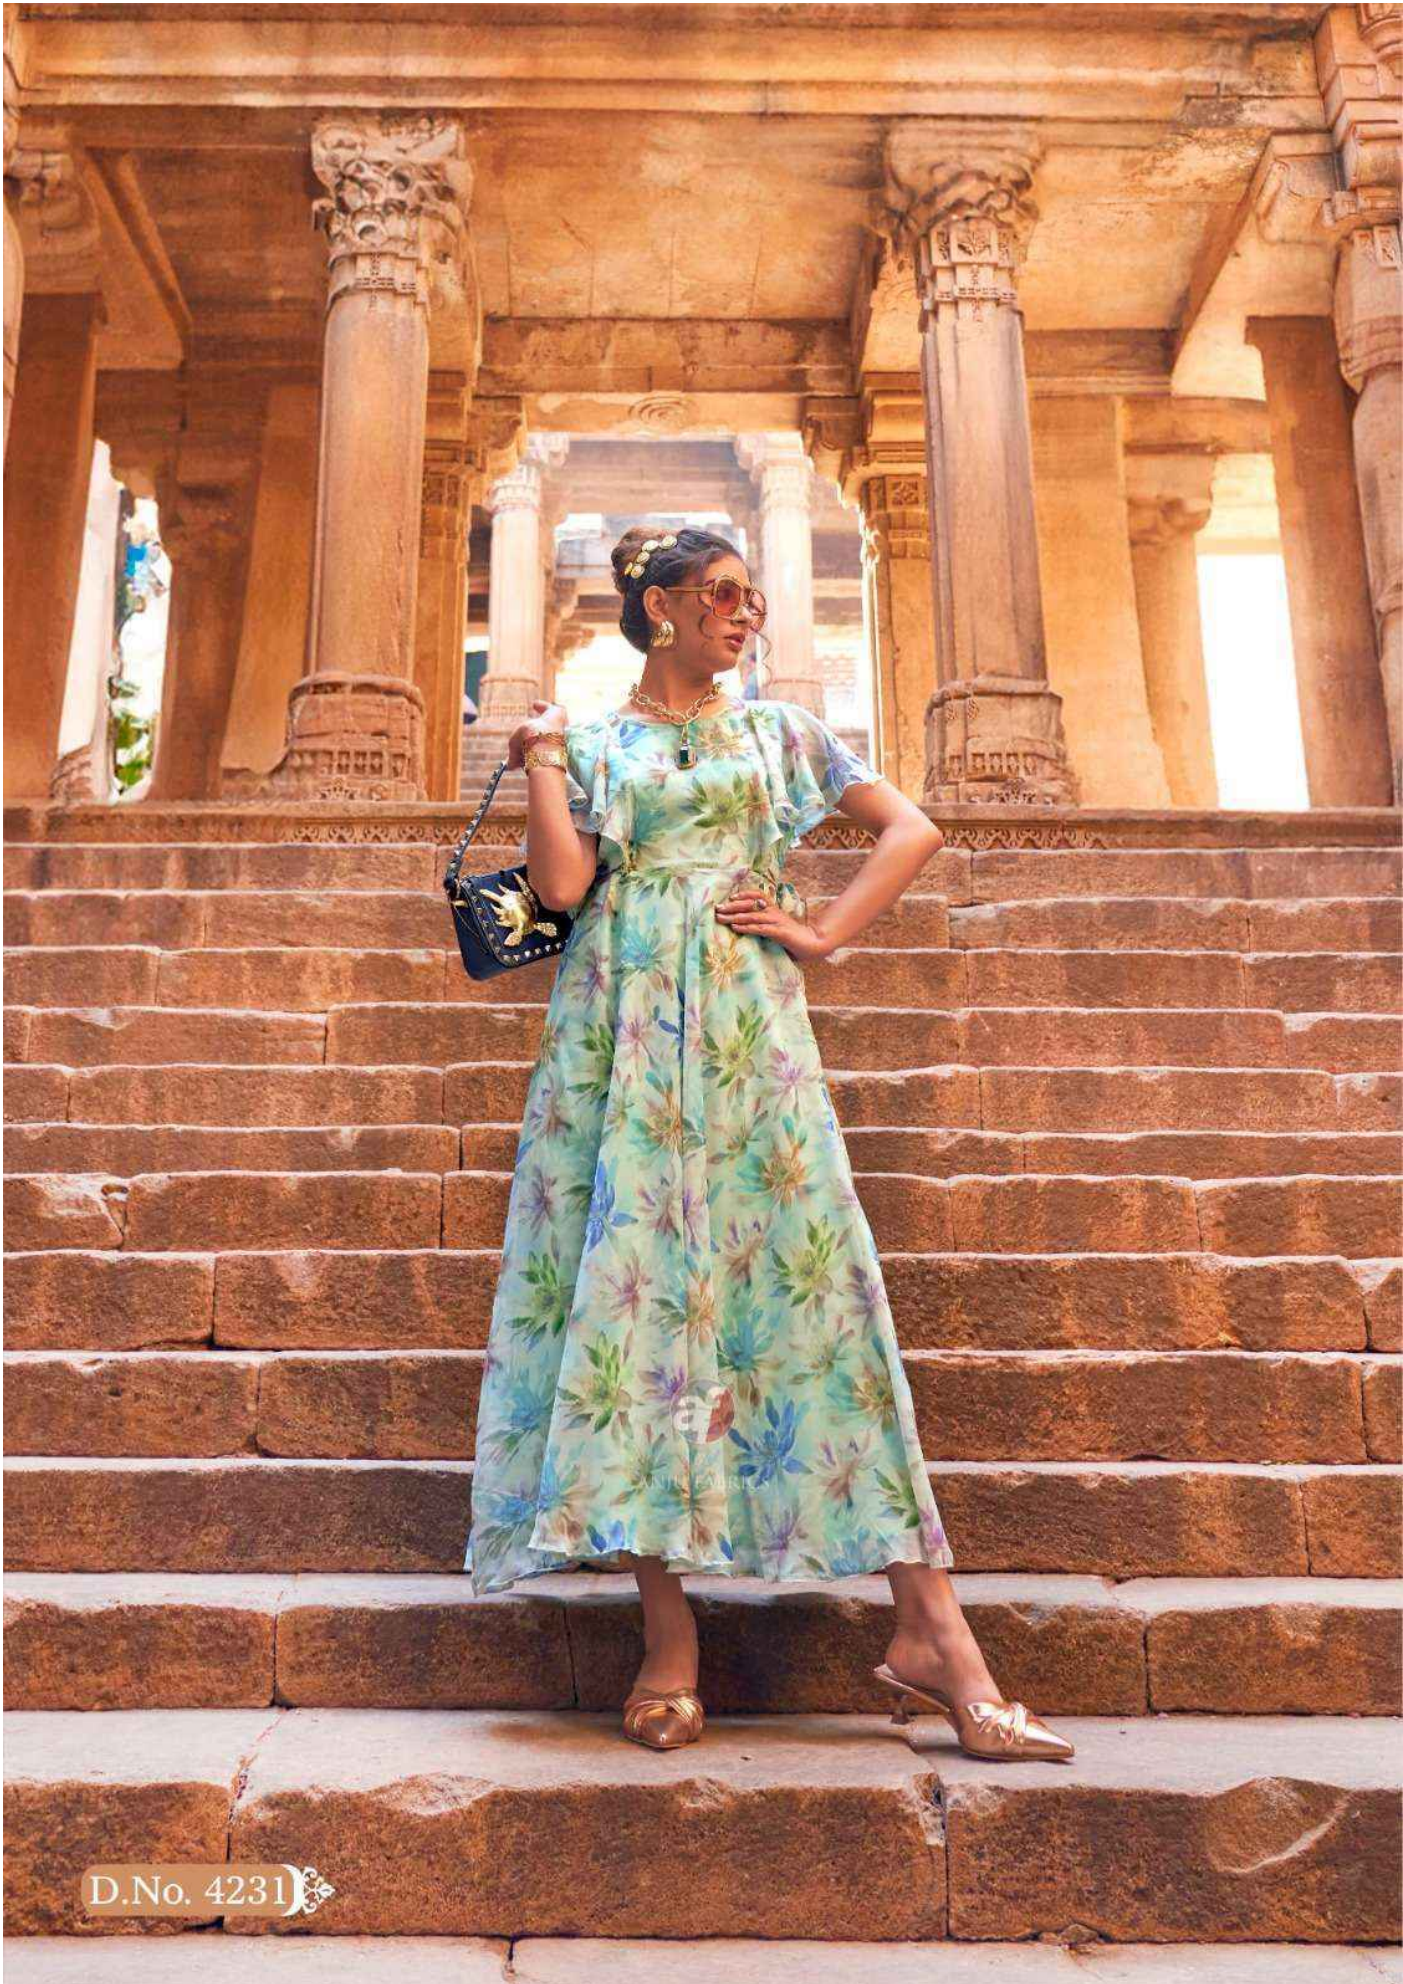

BY
ANJU FABRICS

CORAL CHARM

VOLUME - 5

af
BY
ARTU FABRIC

D.No. 4232

D.No. 4231

D.No. 4233

D.No. 4234