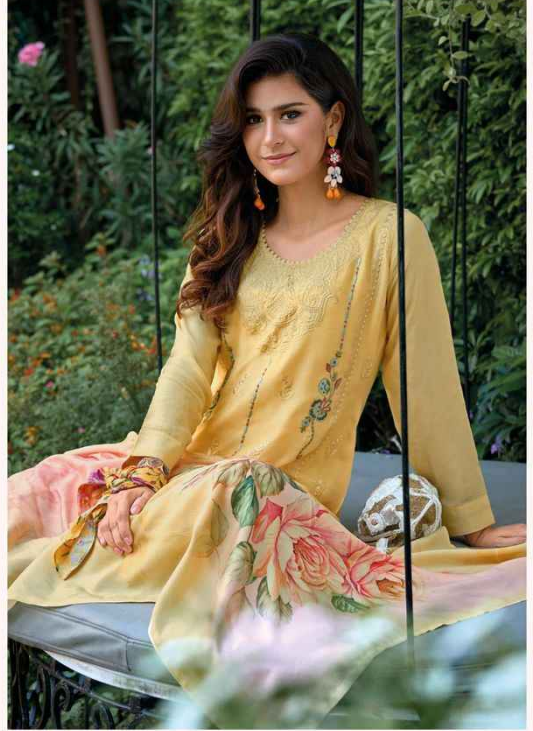

RATE :1799+GST

GULL JEE

*Elegance*  
**GLAMOUR**

1001

  
GULL JEE  
**TASRIF**

*Fashion*  
DESTINY CREATE

Elegance  
GLAMOUR

1003