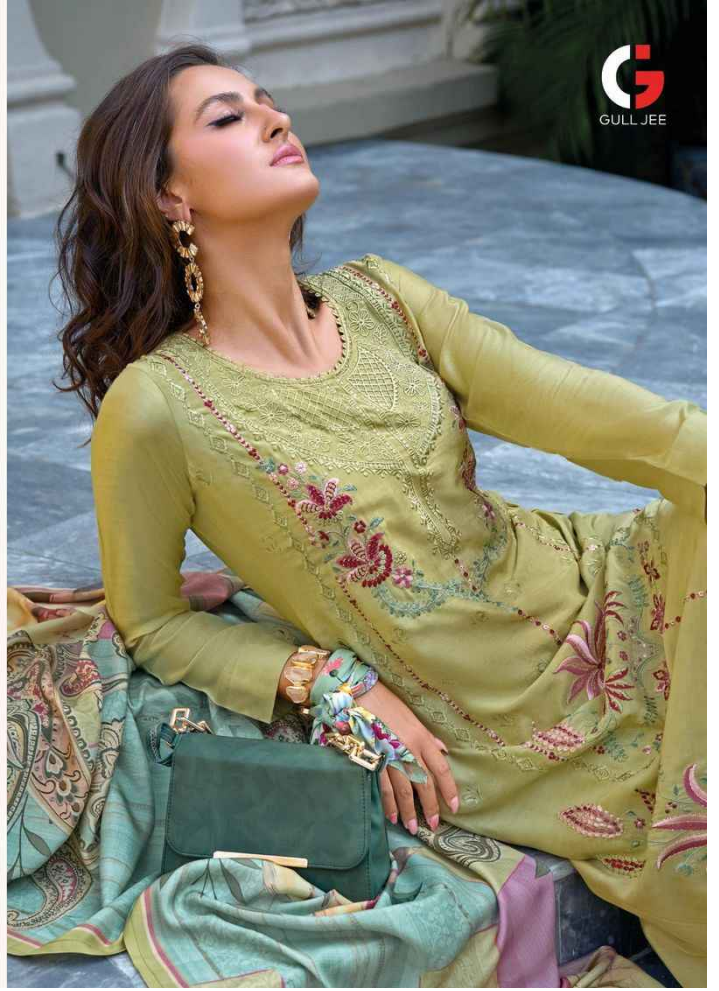

RATE :1799+GST

GULL JEE

*Elegance*  
**GLAMOUR**

1001

  
GULL JEE  
**TASRIF**

*Fashion*  
DESTINY CREATE

Elegance  
GLAMOUR

1003