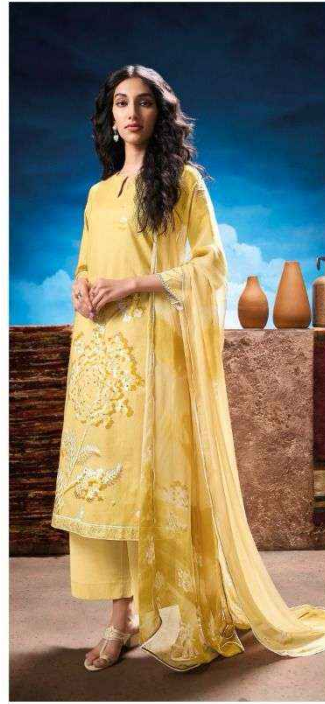

Ganga®

S3306-D

S3306-B

S3306-C

S3306-A

S3306-A

S3306-B

S3306-C

S3306-D

Ganga®  
Natalia  
S3306- A/B/C/D

PRODUCT NAME	<b>NATALIA</b>
D.NO.	S3306
DESCRIPTION	<p><b>TOP</b> PREMIUM COTTON PRINTED WITH HAND EMBROIDERY AND READY LACE ON DAMAN.</p> <p><b>BOTTOM</b> PREMIUM COTTON SOLID COLOR</p> <p><b>DUPATTA</b> PREMIUM PURE CHIFFON PRINTED WITH READY LACE FOUR SIDE.</p>
HSN CODE	<b>520851</b>
WHOLESALE PRICE	<b>1705/- EACH+GST(EXTRA)</b>