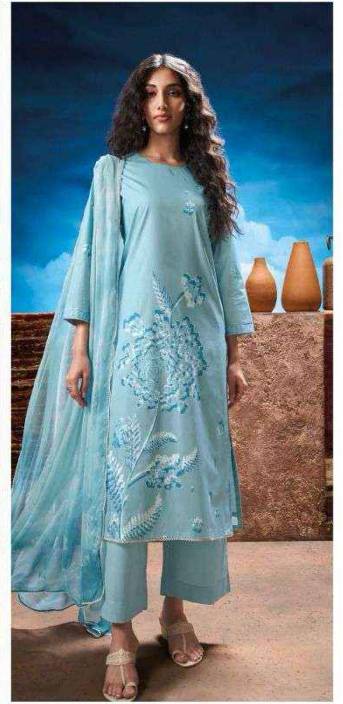

Ganga®

S3306-D

S3306-B

S3306-C

S3306-A

S3306-A

S3306-B

S3306-C

S3306-D

Ganga®  
Natalia  
S3306- A/B/C/D

PRODUCT NAME	<b>NATALIA</b>
D.NO.	S3306
DESCRIPTION	<p><b>TOP</b> PREMIUM COTTON PRINTED WITH HAND EMBROIDERY AND READY LACE ON DAMAN.</p> <p><b>BOTTOM</b> PREMIUM COTTON SOLID COLOR</p> <p><b>DUPATTA</b> PREMIUM PURE CHIFFON PRINTED WITH READY LACE FOUR SIDE.</p>
HSN CODE	<b>520851</b>
WHOLESALE PRICE	<b>1705/- EACH+GST(EXTRA)</b>