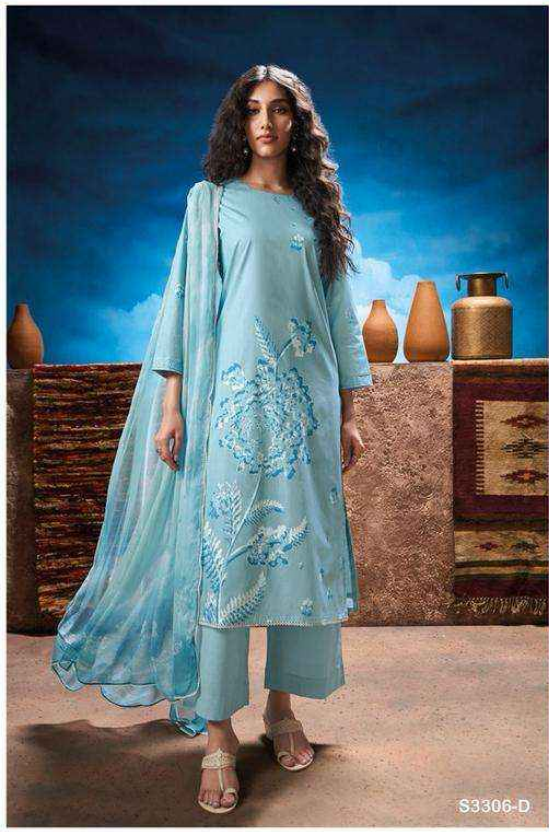

Ganga®

S3306-D

S3306-B

S3306-C

S3306-A

S3306-A

S3306-B

S3306-C

S3306-D

Ganga®  
Natalia  
S3306- A/B/C/D

PRODUCT NAME	<b>NATALIA</b>
D.NO.	S3306
DESCRIPTION	<p><b>TOP</b> PREMIUM COTTON PRINTED WITH HAND EMBROIDERY AND READY LACE ON DAMAN.</p> <p><b>BOTTOM</b> PREMIUM COTTON SOLID COLOR</p> <p><b>DUPATTA</b> PREMIUM PURE CHIFFON PRINTED WITH READY LACE FOUR SIDE.</p>
HSN CODE	<b>520851</b>
WHOLESALE PRICE	<b>1705/- EACH+GST(EXTRA)</b>