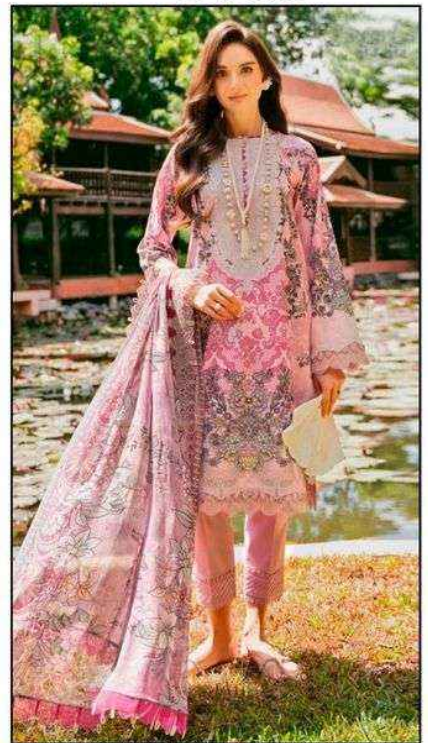

**DNO.3005**

  
**Nafisa Cotton**<sup>TM</sup>  
100% Cotton Salwar Suits

**Saniya**  
KARACHI SUITS  
VOL-03

3001

3002

3003

3004

3005