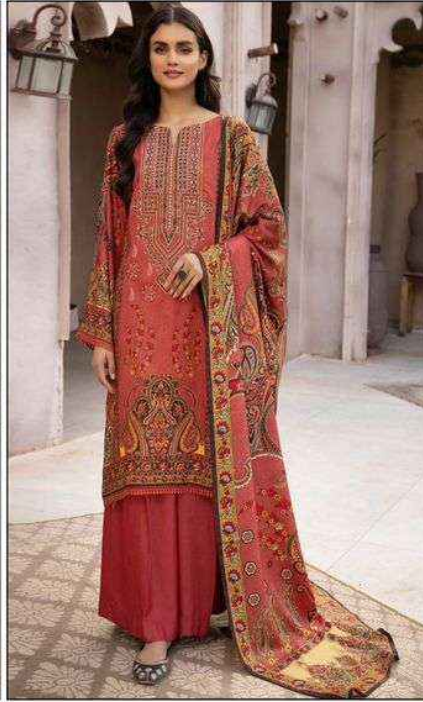

6002

M
Mishri®
Creation
100 % Cotton Salwar Suits

گل باگ
GULBAGH -6
Luxury Lawn Collection