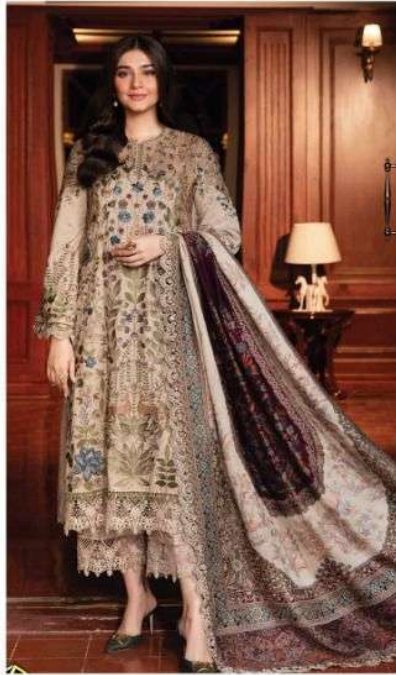

SOF

D.NO-1006

SOF
SHREE OM FAB
100% COTTON

عاصم جوفا
ASIM JOFA
Heavy Cotton Luxury Collection.

D.NO-1001

D.NO-1002

D.NO-1003

D.NO-1004

D.NO-1005

D.NO-1006

D.NO-1001

D.NO-1002

D.NO-1003

SOF
SHREE OM FAB
100% COTTON

عاصم جوفا
ASIM JOFA
Heavy Cotton Luxury Collection.

D.NO-1004