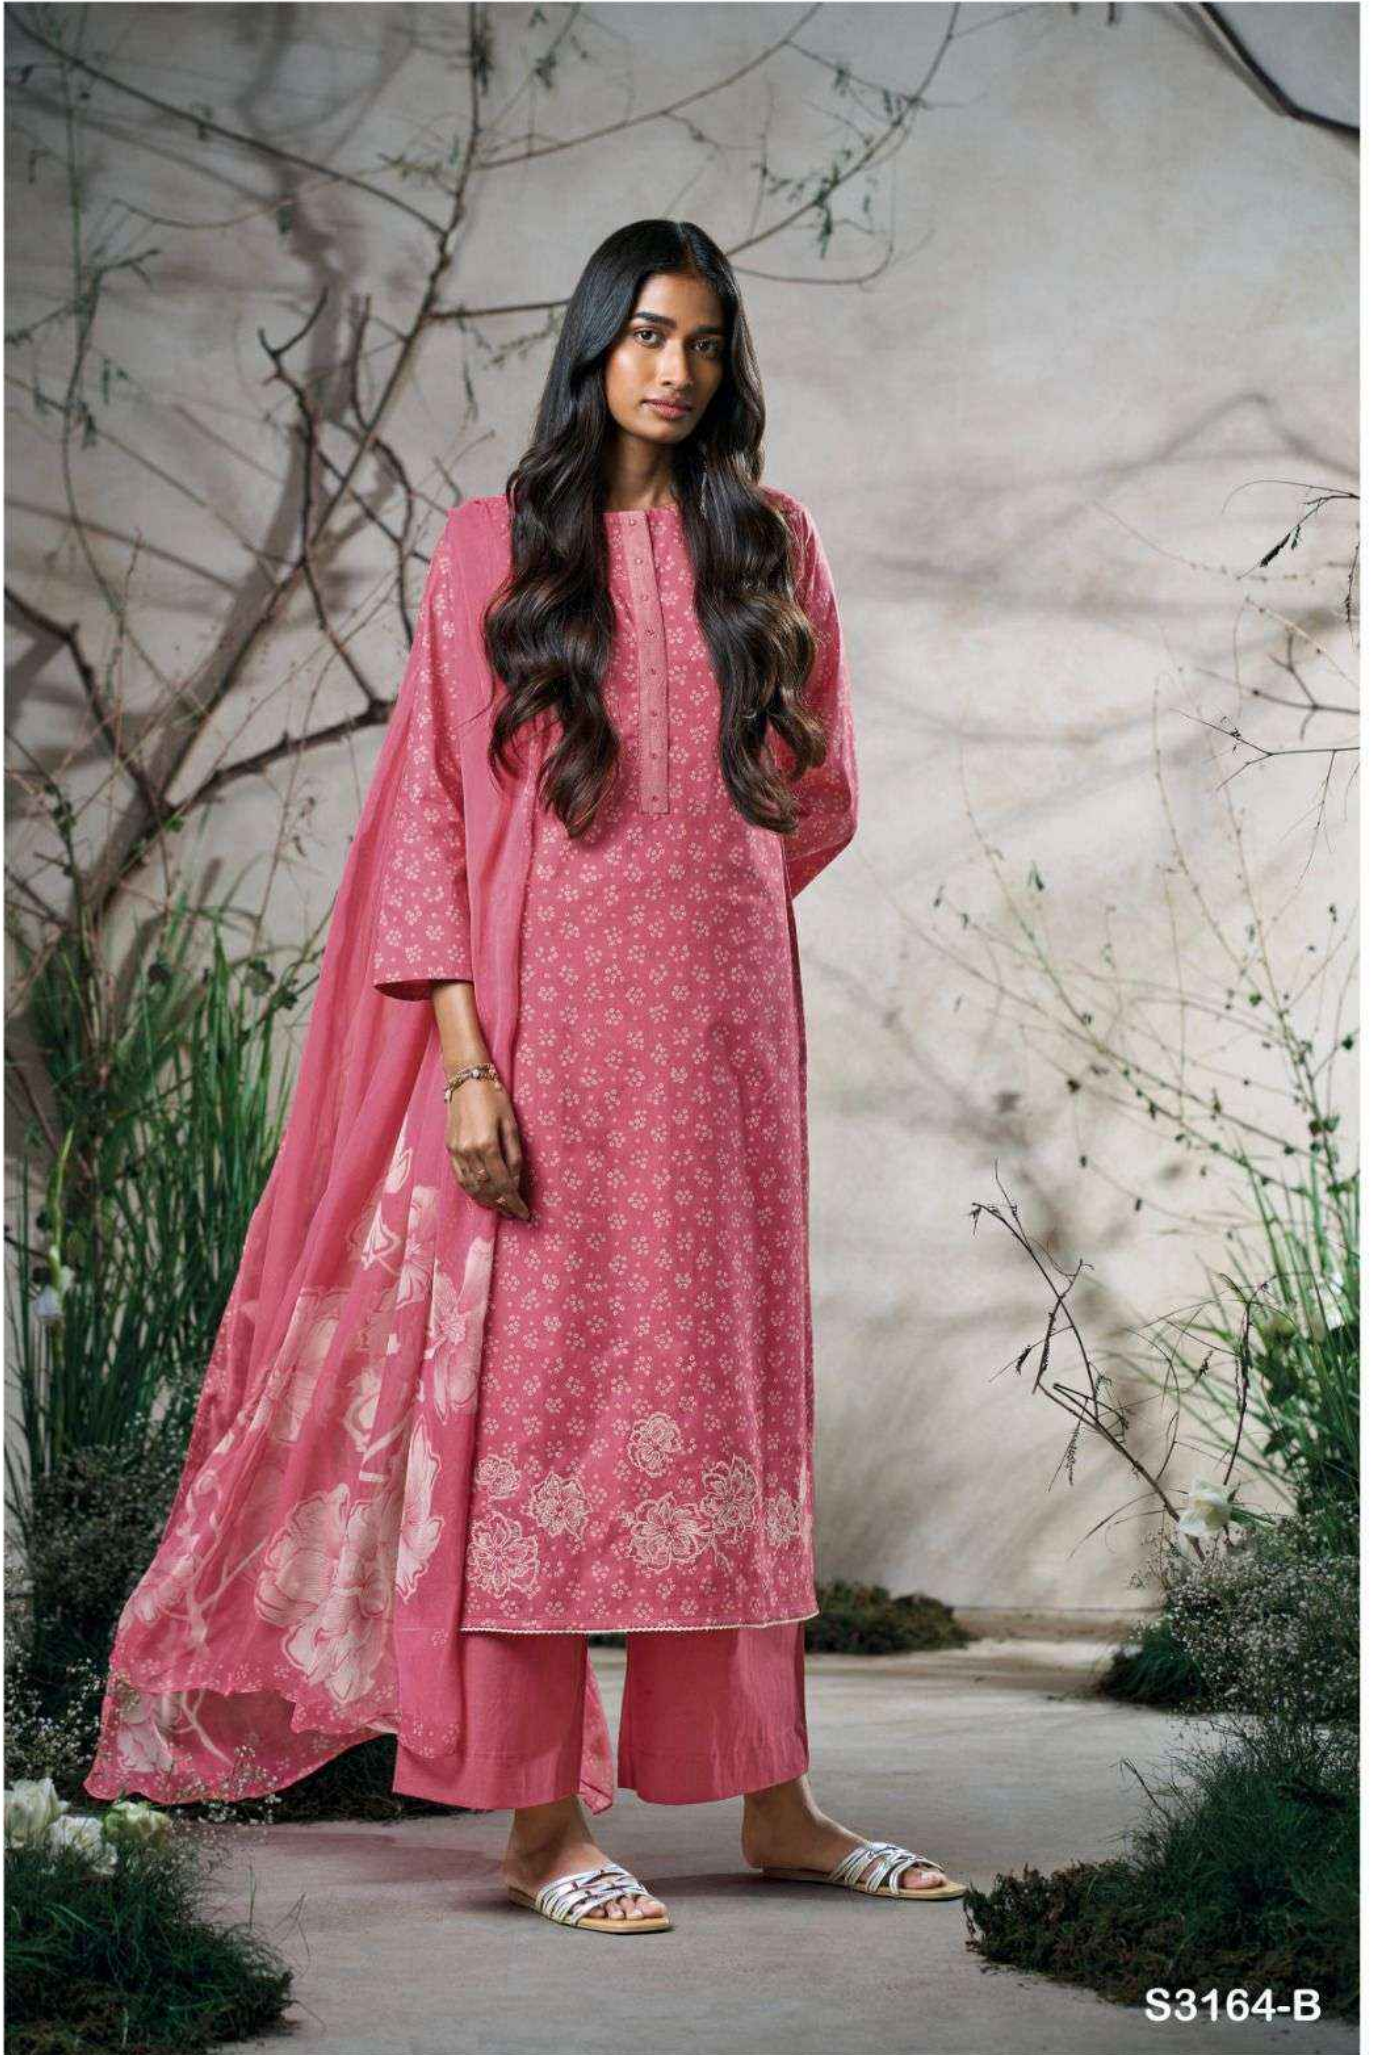

S3164-D

S3164-A

S3164-B

S3164-D

S3164-C

S3164-A

S3164-B

S3164-C

S3164-D

Ganga®  
Arisha  
S3164- A/B/C/D

PRODUCT NAME	<b>ARISHA</b>
D.NO.	S3164
DESCRIPTION	<p><b>TOP</b> PREMIUM COTTON PRINTED WITH EMBROIDERY, EMBROIDERY LACE FOR NECK WITH CROCHET LACE.</p> <p><b>BOTTOM</b> PREMIUM COTTON SOLID COLOR.</p> <p><b>DUPATTA</b> PREMIUM PURE CHIFFON PRINTED.</p>
HSN CODE	<b>520851</b>
WHOLESALE PRICE	<b>1350/- EACH+GST(EXTRA)</b>