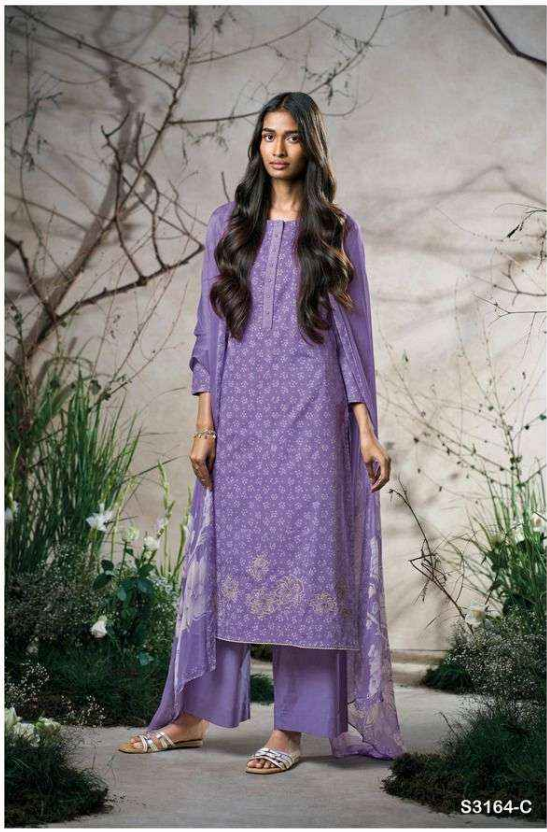

S3164-D

S3164-A

S3164-B

S3164-D

S3164-C

S3164-A

S3164-B

S3164-C

S3164-D

Ganga®  
Arisha  
S3164- A/B/C/D

PRODUCT NAME	<b>ARISHA</b>
D.NO.	S3164
DESCRIPTION	<p><b>TOP</b> PREMIUM COTTON PRINTED WITH EMBROIDERY, EMBROIDERY LACE FOR NECK WITH CROCHET LACE.</p> <p><b>BOTTOM</b> PREMIUM COTTON SOLID COLOR.</p> <p><b>DUPATTA</b> PREMIUM PURE CHIFFON PRINTED.</p>
HSN CODE	<b>520851</b>
WHOLESALE PRICE	<b>1350/- EACH+GST(EXTRA)</b>