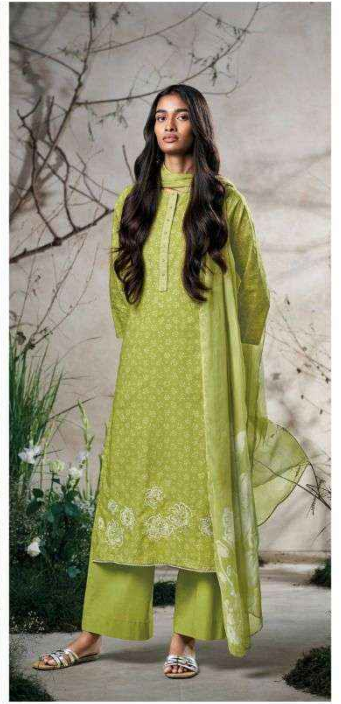

S3164-D

S3164-A

S3164-B

S3164-D

S3164-C

S3164-A

S3164-B

S3164-C

S3164-D

Ganga®  
Arisha  
S3164- A/B/C/D

PRODUCT NAME	<b>ARISHA</b>
D.NO.	S3164
DESCRIPTION	<p><b>TOP</b> PREMIUM COTTON PRINTED WITH EMBROIDERY, EMBROIDERY LACE FOR NECK WITH CROCHET LACE.</p> <p><b>BOTTOM</b> PREMIUM COTTON SOLID COLOR.</p> <p><b>DUPATTA</b> PREMIUM PURE CHIFFON PRINTED.</p>
HSN CODE	<b>520851</b>
WHOLESALE PRICE	<b>1350/- EACH+GST(EXTRA)</b>