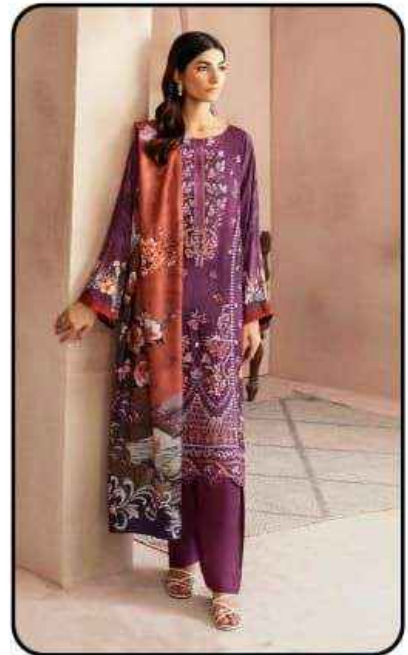

Style
4006

4001

4002

4003

4004

4005

4006

<u>TOP</u> Pure Lawn Cotton - (2.40 MTR APX.)
<u>DUPATTA</u> Mal-Mal Cotton - (2.25 MTR APX.)
<u>BOTTOM</u> Pure Lawn Cotton - (2.00 MTR APX.)