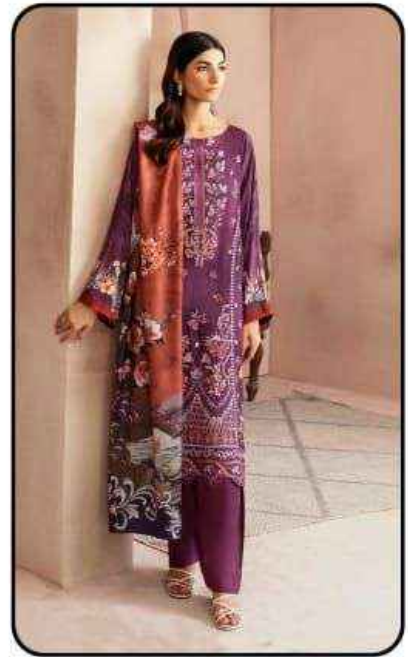

**AL-ZOHAIB**  
EXCLUSIVE LAWN COLLECTION

Style  
4006

4001

4002

4003

4004

4005

4006

<u>TOP</u> Pure Lawn Cotton - (2.40 MTR APX.)
<u>DUPATTA</u> Mal-Mal Cotton - (2.25 MTR APX.)
<u>BOTTOM</u> Pure Lawn Cotton - (2.00 MTR APX.)

**Madhav**<sup>®</sup>  
Fashion

**AL-ZOHAI B**  
VOL-04  
EXCLUSIVE LAWN COLLECTION