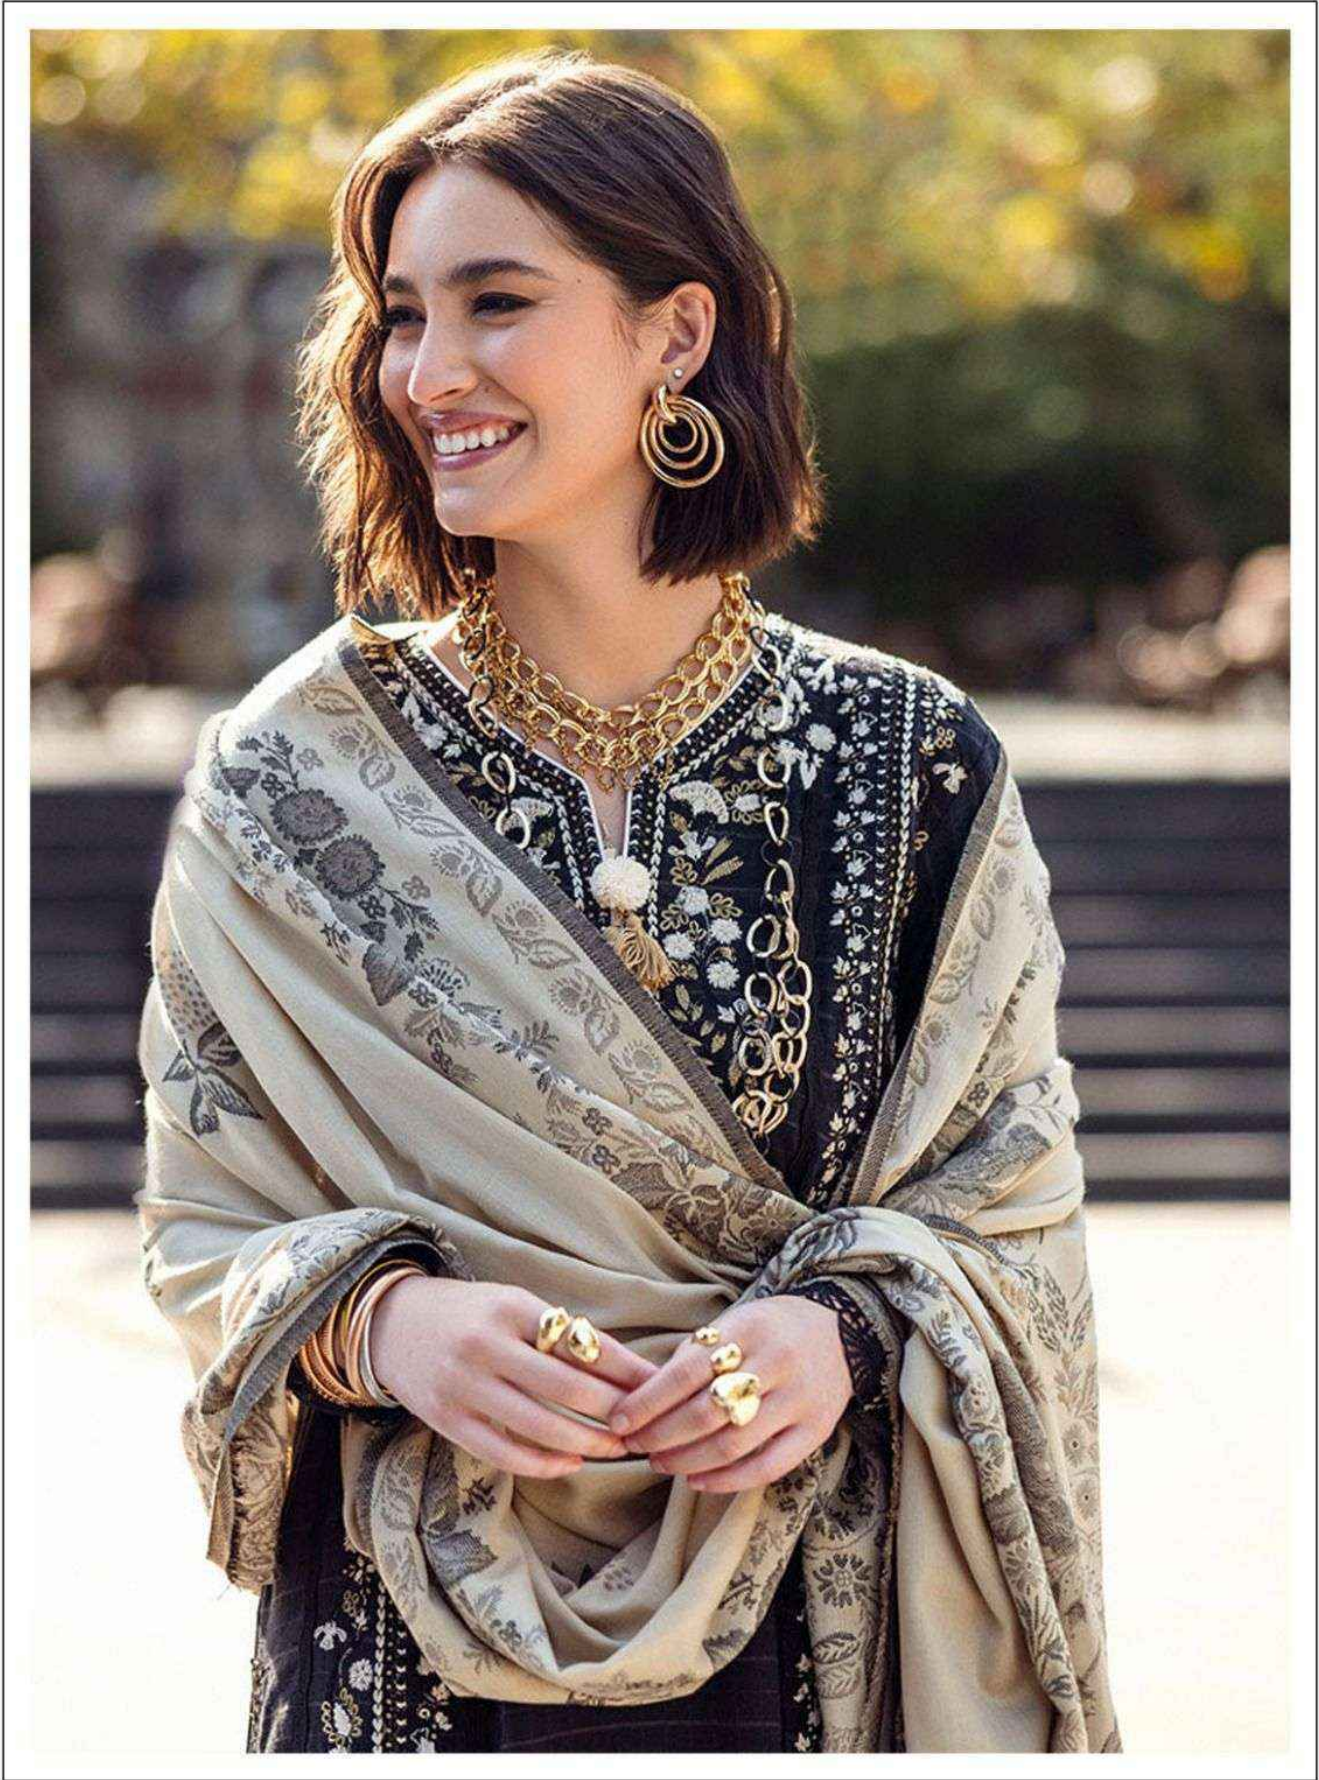

SHREE OM FAB

100% COTTON

ان اوضر ہرئی اس

SAIRA RIZWAN

Vol-5

Premium Lawn Luxury Collection.

SOF D.No-5006

SOF D.No-5003