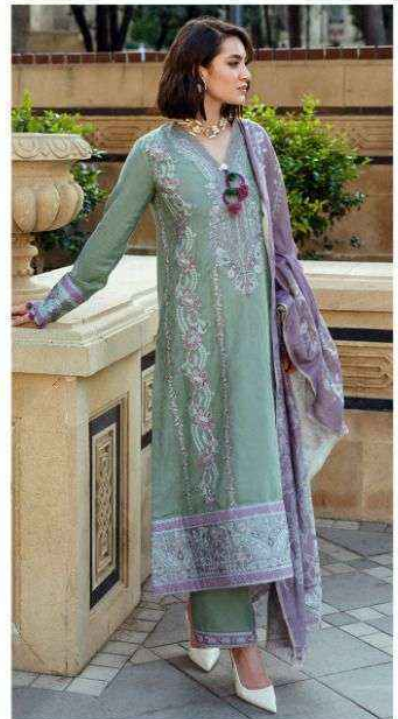

SOF

SHREE OM FAB

100% COTTON

ان اوضر ہرئی اس

SAIRA RIZWAN

Vol-5

Premium Lawn Luxury Collection.

SOF
SHREE OM FAB
100% COTTON

ان اوضر ہرئی اس
SAIRA RIZWAN
Vol-5
Premium Lawn Luxury Collection.

D.No-5001

D.No-5002

D.No-5003

D.No-5004

D.No-5005

D.No-5006

SOF