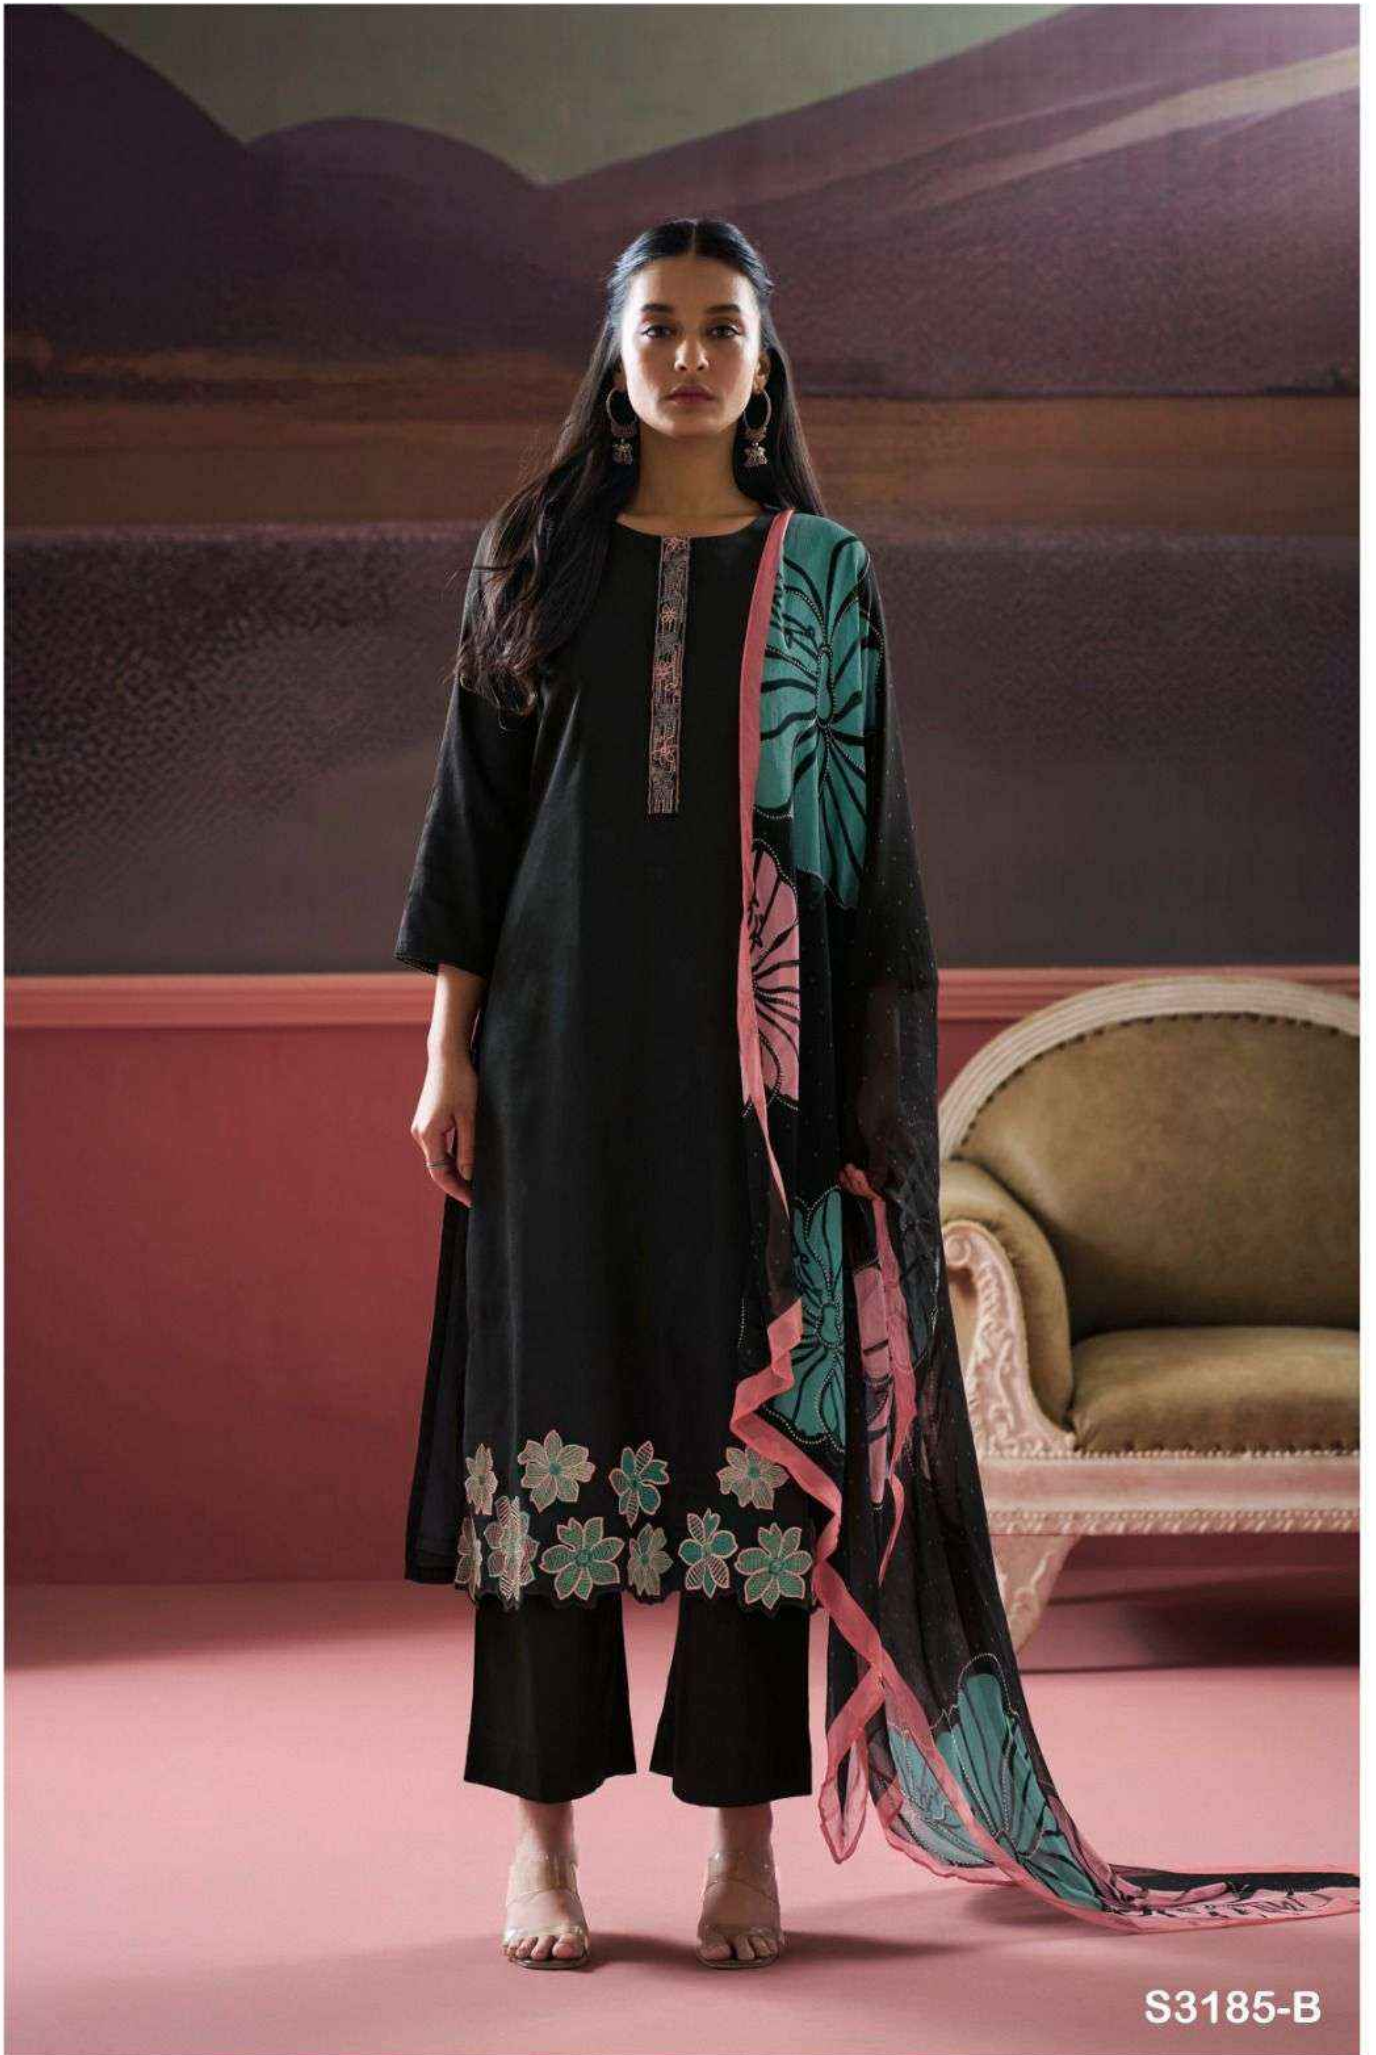

Ganga®

S3185-B

S3185-C

S3185-A

S3185-D

S3185-D

PRODUCT NAME	CHELSIE
D.NO.	S3185
DESCRIPTION	<p>TOP PREMIUM COTTON SATIN SOLID COLOR WITH EMBROIDERY.</p> <p>BOTTOM PREMIUM COTTON SATIN SOLID COLOR.</p> <p>DUPATTA PREMIUM PURE CHIFFON PRINTED.</p>
HSN CODE	520831
WHOLESALE PRICE	1395/- EACH+GST(EXTRA)