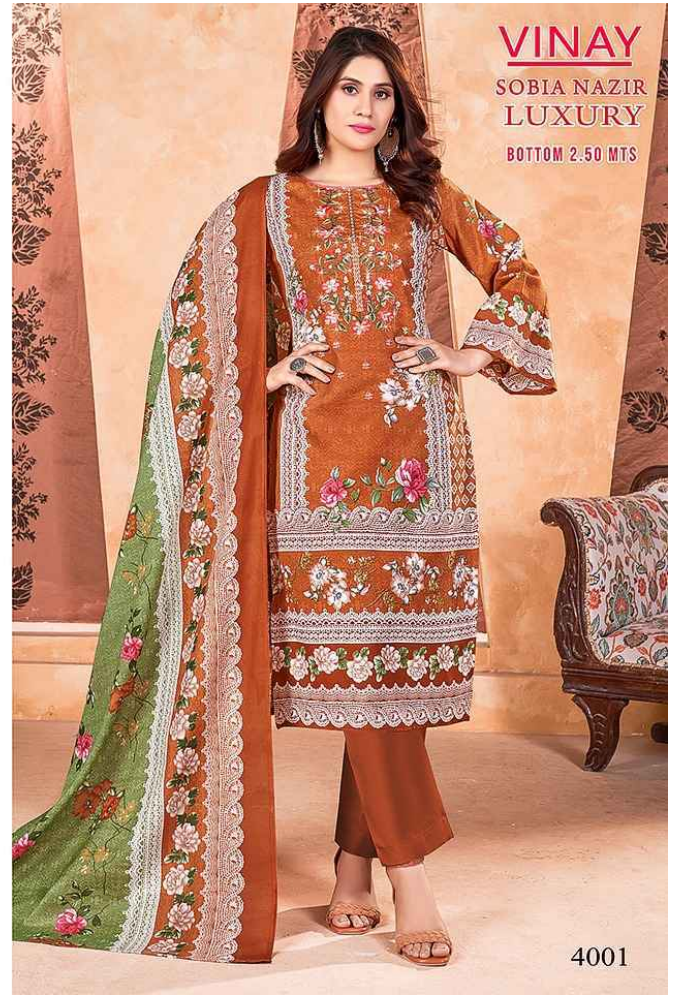

VINAY

BOTTOM 2.50 MTS

SOBIA NAZIR
LUXURY VOL.4

VINAY

BOTTOM 2.50 MTS

SOBIA NAZIR
LUXURY VOL.4

4002

VINAY

SOBIA NAZIR
LUXURY

BOTTOM 2.50 MTS

4005

4006

4008

4001

4002

4003