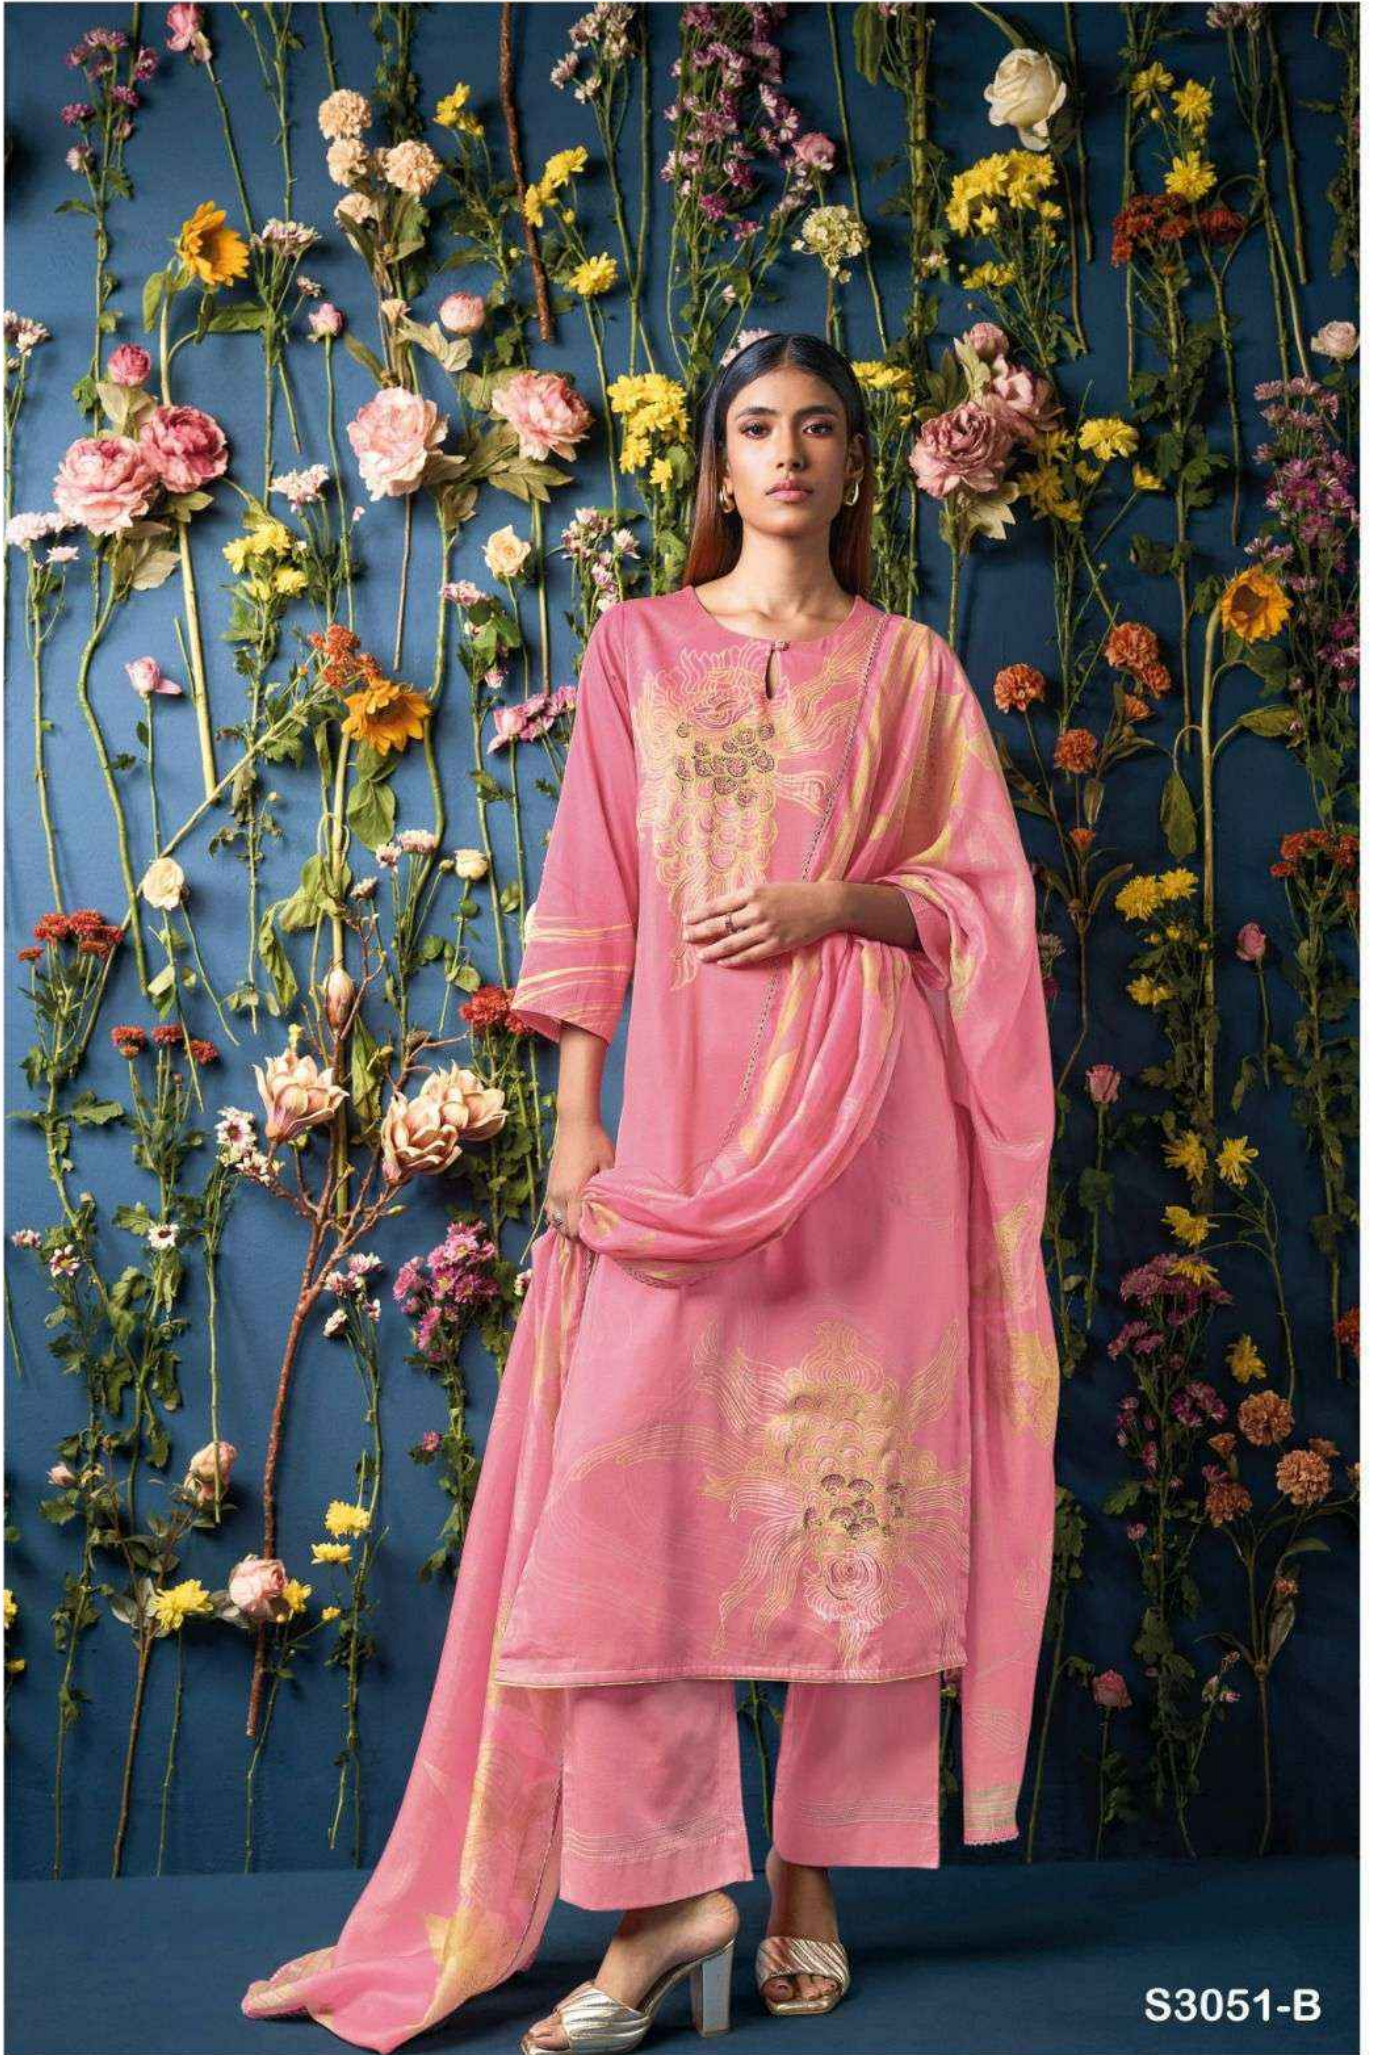

Ganga®  
Irina  
S3051

S3051-B

Ganga®

Ganga®

S3051-D

S3051-A

Ganga®

S3051-C

PRODUCT NAME	<b>LINA</b>
D.NO.	S3051
DESCRIPTION	<p><b>TOP</b> PREMIUM COTTON SATIN PRINTED WITH HAND EMBROIDERY, HAND WORK &amp; SILK SOLID BORDER.</p> <p><b>BOTTOM</b> PREMIUM COTTON SATIN SOLID COLOR.</p> <p><b>DUPATTA</b> PREMIUM BEMBERG LAWN PRINTED WITH CROCHET LACE BORDER.</p>
HSN CODE	<b>520851</b>
WHOLESALE PRICE	<b>1760/- EACH+GST(EXTRA)</b>