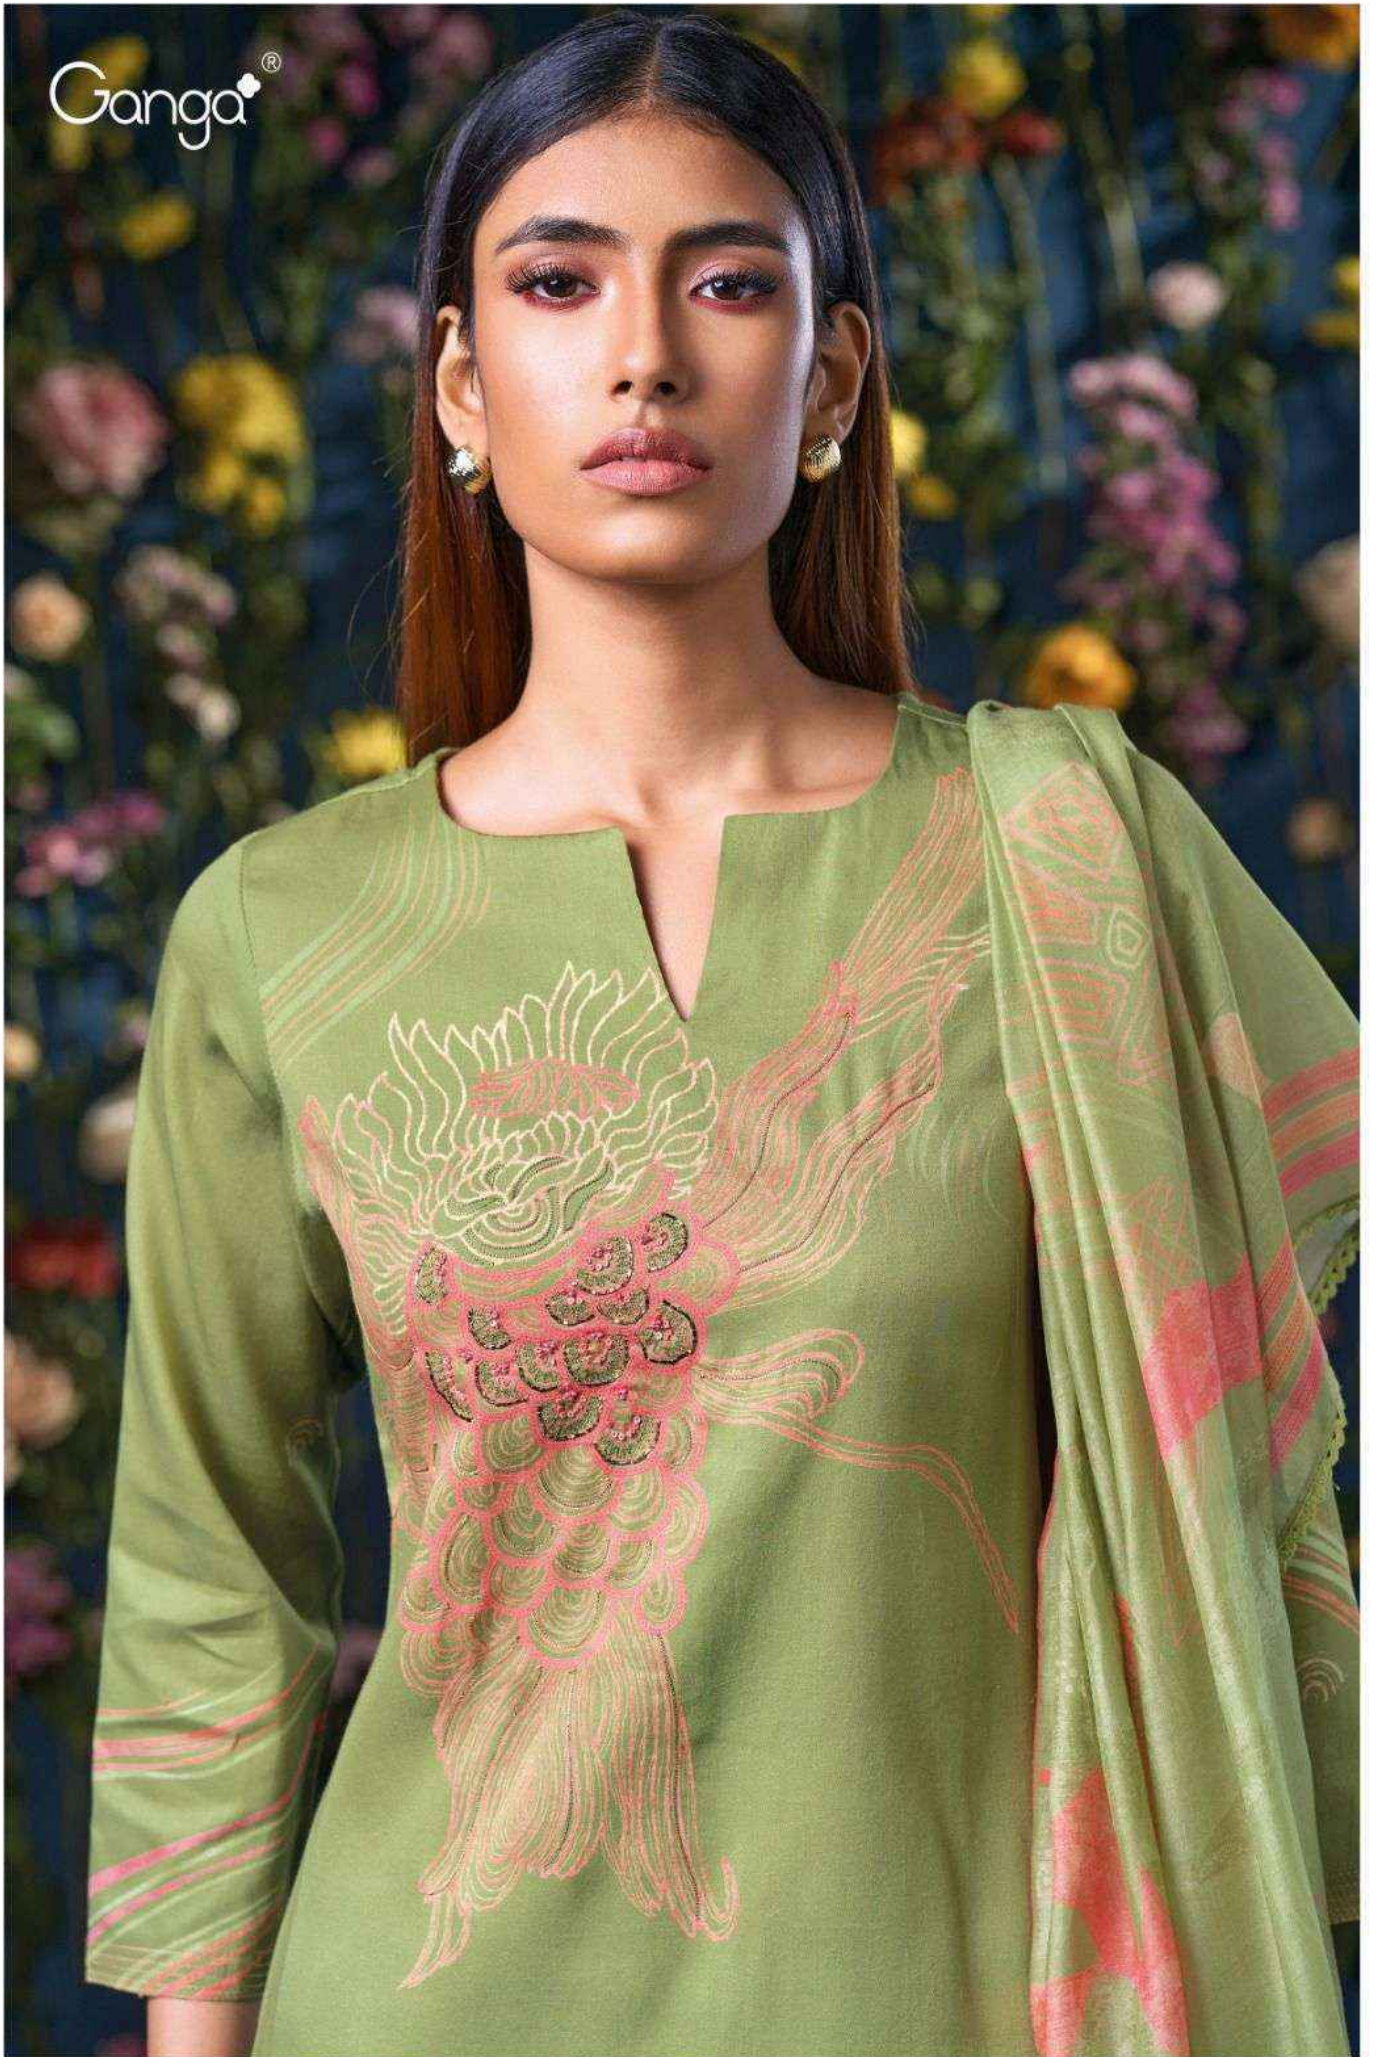

Ganga®  
Irina  
S3051

S3051-B

Ganga®

Ganga®

S3051-D

S3051-A

Ganga®

S3051-C

PRODUCT NAME	<b>LINA</b>
D.NO.	S3051
DESCRIPTION	<p><b>TOP</b> PREMIUM COTTON SATIN PRINTED WITH HAND EMBROIDERY, HAND WORK &amp; SILK SOLID BORDER.</p> <p><b>BOTTOM</b> PREMIUM COTTON SATIN SOLID COLOR.</p> <p><b>DUPATTA</b> PREMIUM BEMBERG LAWN PRINTED WITH CROCHET LACE BORDER.</p>
HSN CODE	<b>520851</b>
WHOLESALE PRICE	<b>1760/- EACH+GST(EXTRA)</b>