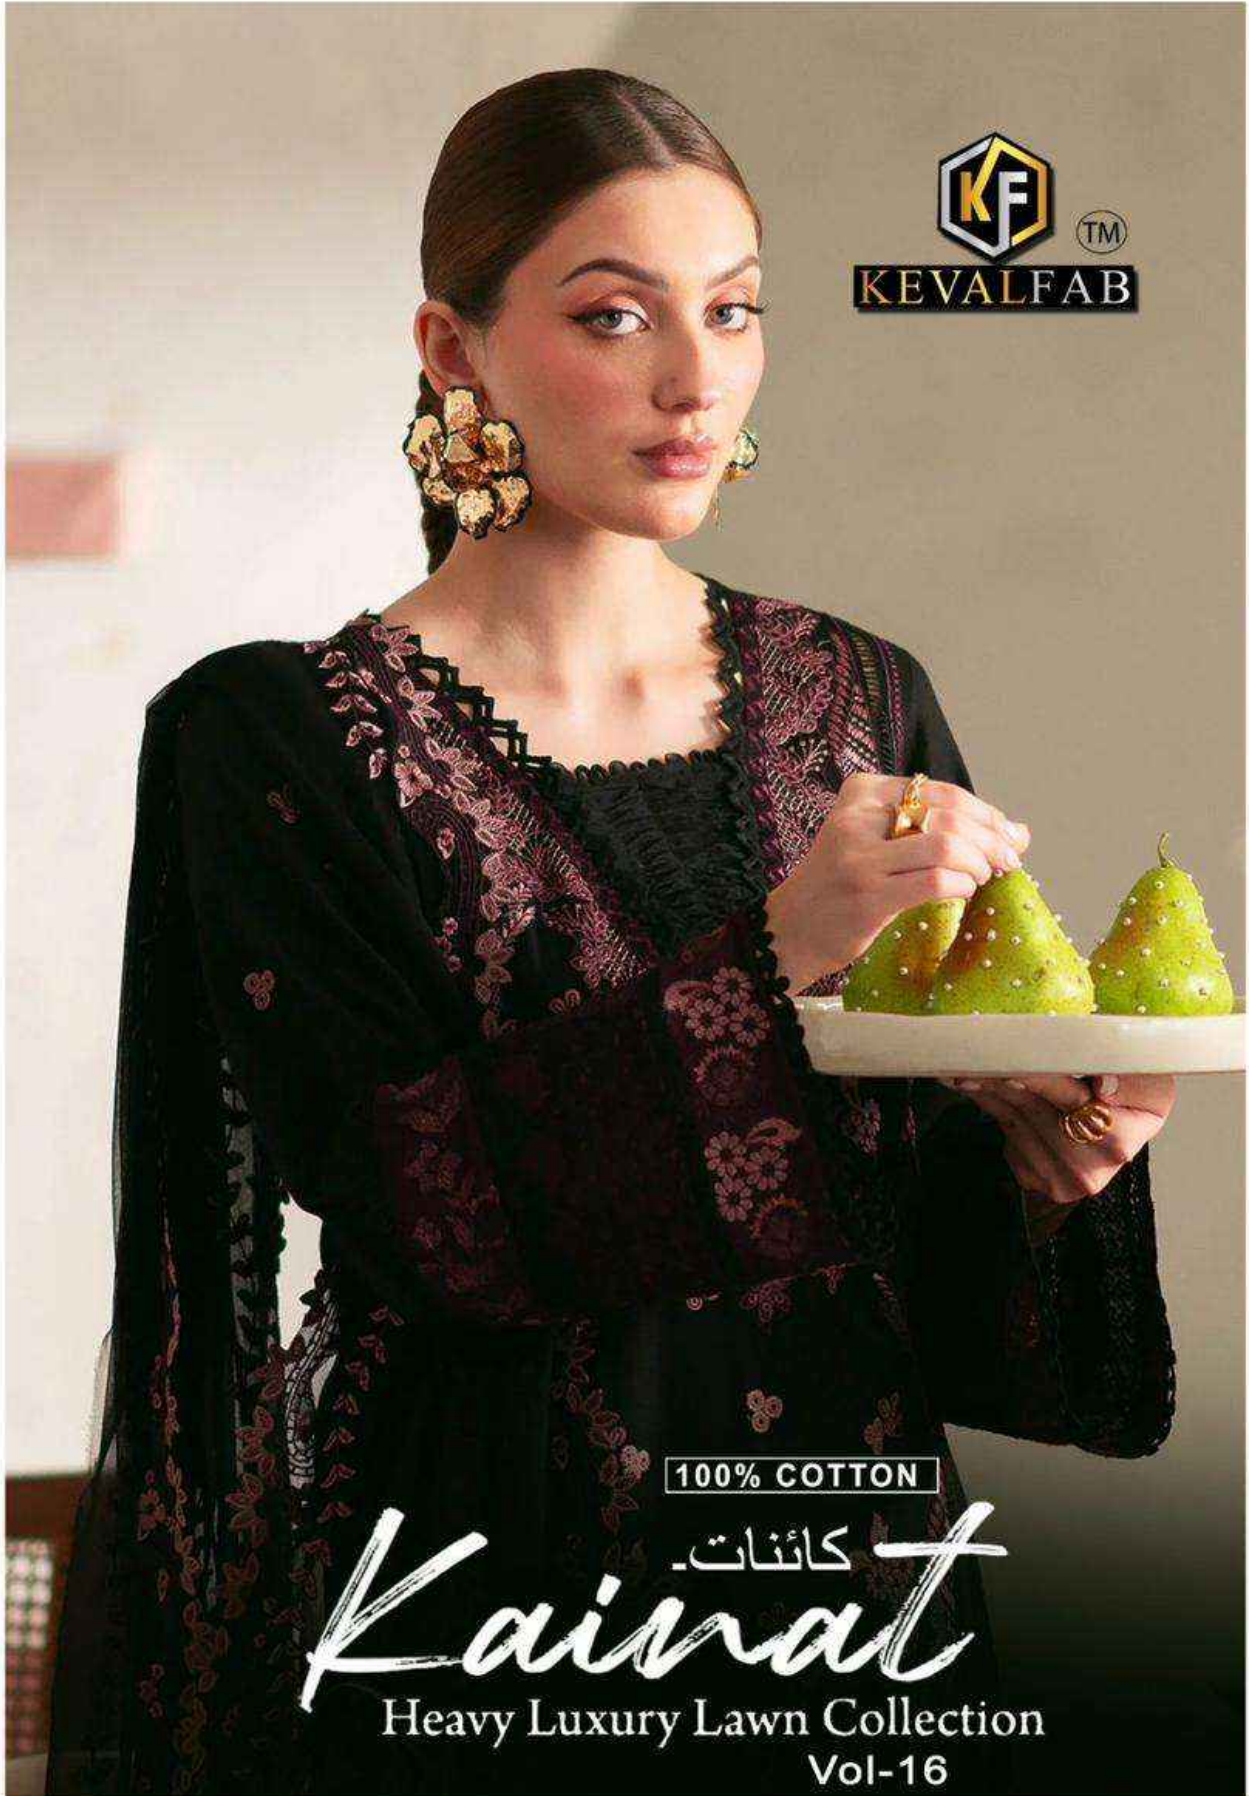

100% COTTON

کائنات
Kainat

Heavy Luxury Lawn Collection

Vol-16