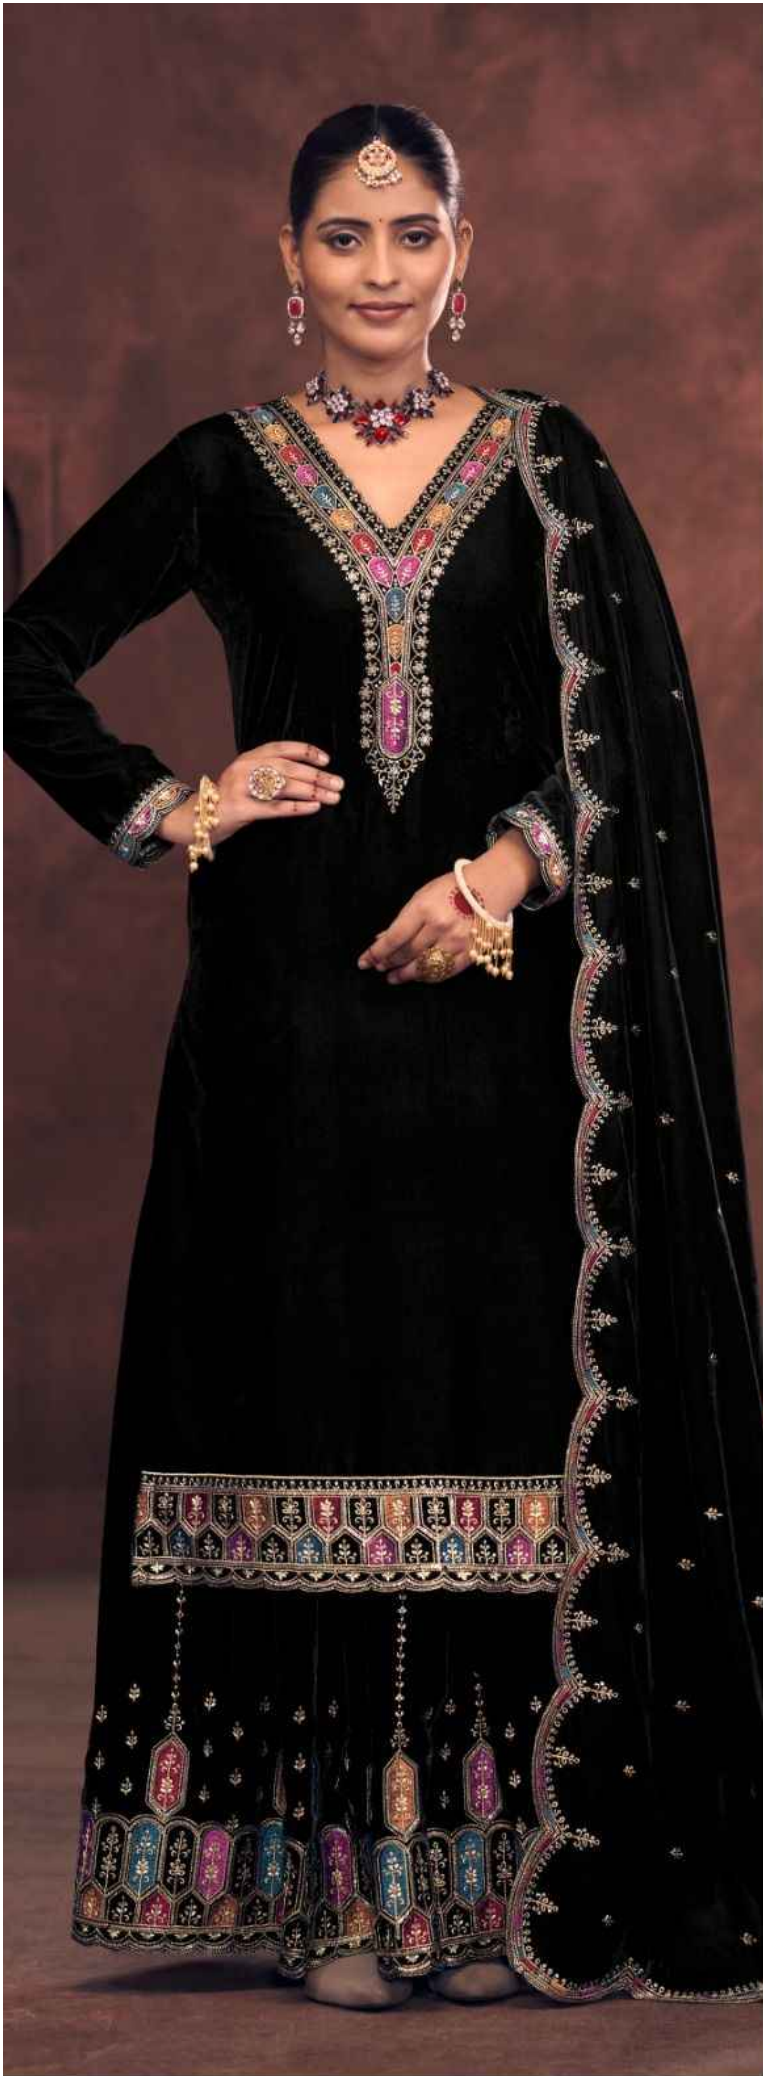

kesar-aarushi-pure-velvet-salwar-suit

**Kesar®**

**AARUSHI**

~TOP~

PURE VELVET WITH EMBROIDERY

~BOTTOM~

PURE VELVET EMBROIDERY

~DUPPTA~

PURE VELVET EMBROIDERY

WE ALWAYS BELIEVE IN QUALITY

D No : 1B

Hsn Code : 580134

1A

1B

1C

~TOP~  
PURE VELVET WITH EMBROIDERY

~BOTTOM~  
PURE VELVET EMBROIDERY

~DUPPTA~  
PURE VELVET EMBROIDERY

Kesar

AARUSHI

**Kesar®**

**AARUSHI**

~TOP~

PURE VELVET WITH EMBROIDERY

**Kesar®**

**AARUSHI**

~TOP~

PURE VELVET WITH EMBROIDERY

~BOTTOM~

PURE VELVET EMBROIDERY

~DUPPTA~

PURE VELVET EMBROIDERY