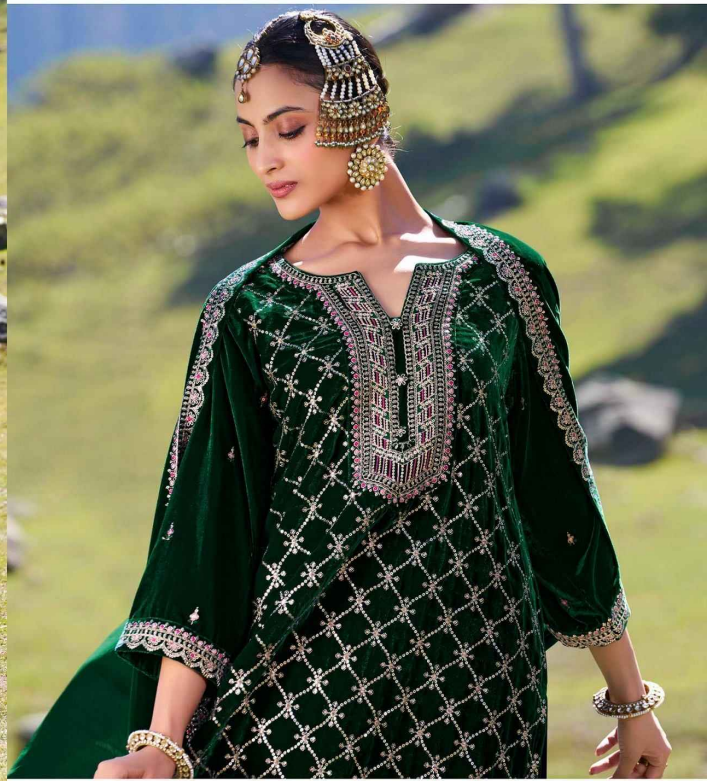

complementary copy | not for sale

lt-nitya-aashna-velvet-salwar-suit

AASHNA

Nitya Fashion Pvt. Ltd.

Nitya®
fashion

4001A

AASHNA

Top : Velvet
Bottom : Velvet
Dupatta : Velvet
Rate : 2425.00