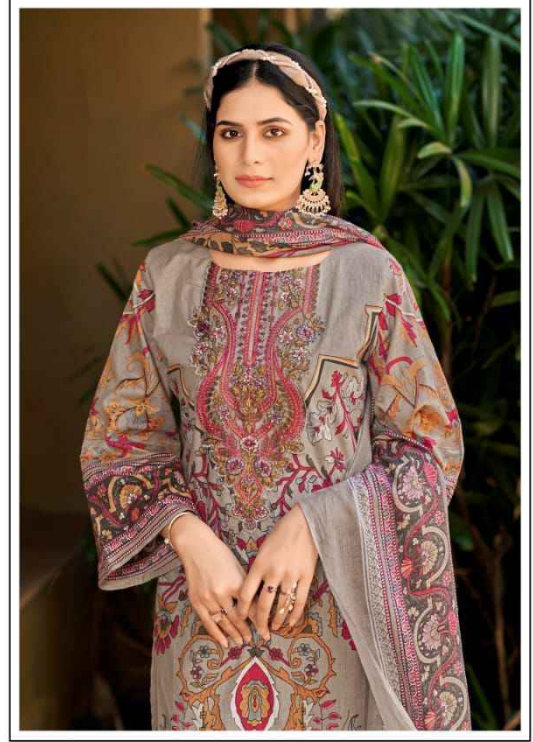

# Dolly

ڈولی  
Vol-47

*Dolly*  
ڈولی Vol-47

**EMBROIDERY :** Kashmiri Heavy Neck & Daman With Stich  
**TOP :** Lawn Cotton Designer Print 2.45 Miter Approx  
**DUPATTA :** Cotton Mal Mal 2.25 Miter Approx  
**BOTTOM :** Lawn Cotton 2.25 Miter Approx

Dolly  
Vol-47 ٹولی

**EMBROIDERY :** Kashmiri Heavy Neck & Daman With Stich  
**TOP :** Lawn Cotton Designer Print 2.45 Miter Approx  
**DUPATTA :** Cotton Mal Mal 2.25 Miter Approx  
**BOTTOM :** Lawn Cotton 2.25 Miter Approx

EMBROIDERY: Kashmiri Heavy Neck & Daman With Stich

EMVOZA  
پاکیزہ  
پریش  
Dolly  
ڈولہ

*Dolly* ڈولی  
Vol-47

**EMBROIDERY :** Kashmiri Heavy Neck & Daman With Stich  
**TOP :** Lawn Cotton Designer Print 2.45 Miter Approx  
**DUPATTA :** Cotton Mal Mal 2.25 Miter Approx  
**BOTTOM :** Lawn Cotton 2.25 Miter Approx