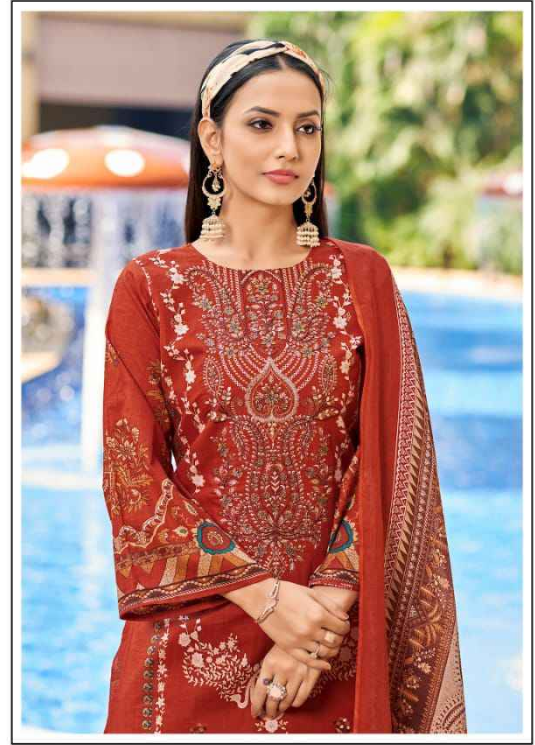

# Dolly

ڈولی  
Vol-47

# Dolly

ڈولی  
Vol-47

*Dolly*  
ڈولی Vol-47

**EMBROIDERY :** Kashmiri Heavy Neck & Daman With Stich  
**TOP :** Lawn Cotton Designer Print 2.45 Miter Approx  
**DUPATTA :** Cotton Mal Mal 2.25 Miter Approx  
**BOTTOM :** Lawn Cotton 2.25 Miter Approx

Dolly  
Vol-47 ٹولی

**EMBROIDERY :** Kashmiri Heavy Neck & Daman With Stich  
**TOP :** Lawn Cotton Designer Print 2.45 Miter Approx  
**DUPATTA :** Cotton Mal Mal 2.25 Miter Approx  
**BOTTOM :** Lawn Cotton 2.25 Miter Approx

EMBROIDERY: Kashmiri Heavy Neck & Daman With Stich

EMVOZA  
پاکیزہ  
پریش  
Dolly  
ڈولہ

*Dolly* ڈولی  
Vol-47

**EMBROIDERY :** Kashmiri Heavy Neck & Daman With Stich  
**TOP :** Lawn Cotton Designer Print 2.45 Miter Approx  
**DUPATTA :** Cotton Mal Mal 2.25 Miter Approx  
**BOTTOM :** Lawn Cotton 2.25 Miter Approx