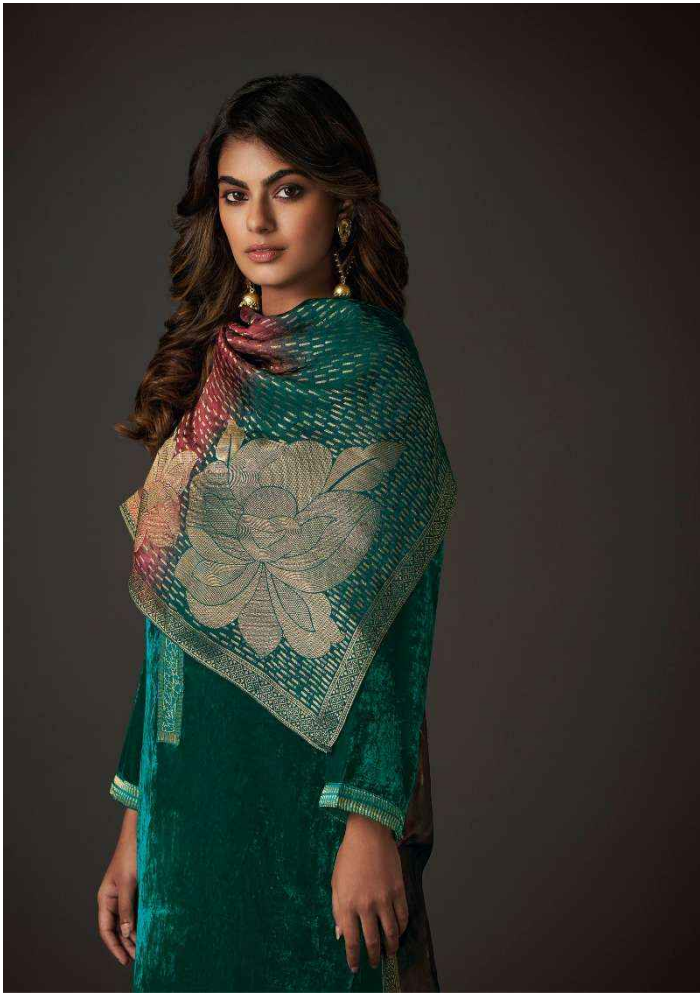

Om.lex[®]
REFINING ETHNICITY

Style
Sangam

Om Lex
REFINING STYLICITY

6331-A

Om Lex
REFINING ETHNICITY

6331-C

6331-B

Om Lex[®]
REFINING ETHNICITY

6331-D

OmLex[®]
REFINING ETHNICITY

Style
Sangam

DESIGN

6331-A TO 6331-D

~ TOP ~

SOFT VELVET WITH
EMBROIDERY WORK

~ BOTTOM ~

SOFT VELVET

~ DUPATTA ~

BANARASI JACQUARD
DIGITAL PRINT

Style
Sangam

Om.Lex[®]
REFINING ETHNICITY

6331-A

6331-B

6331-C