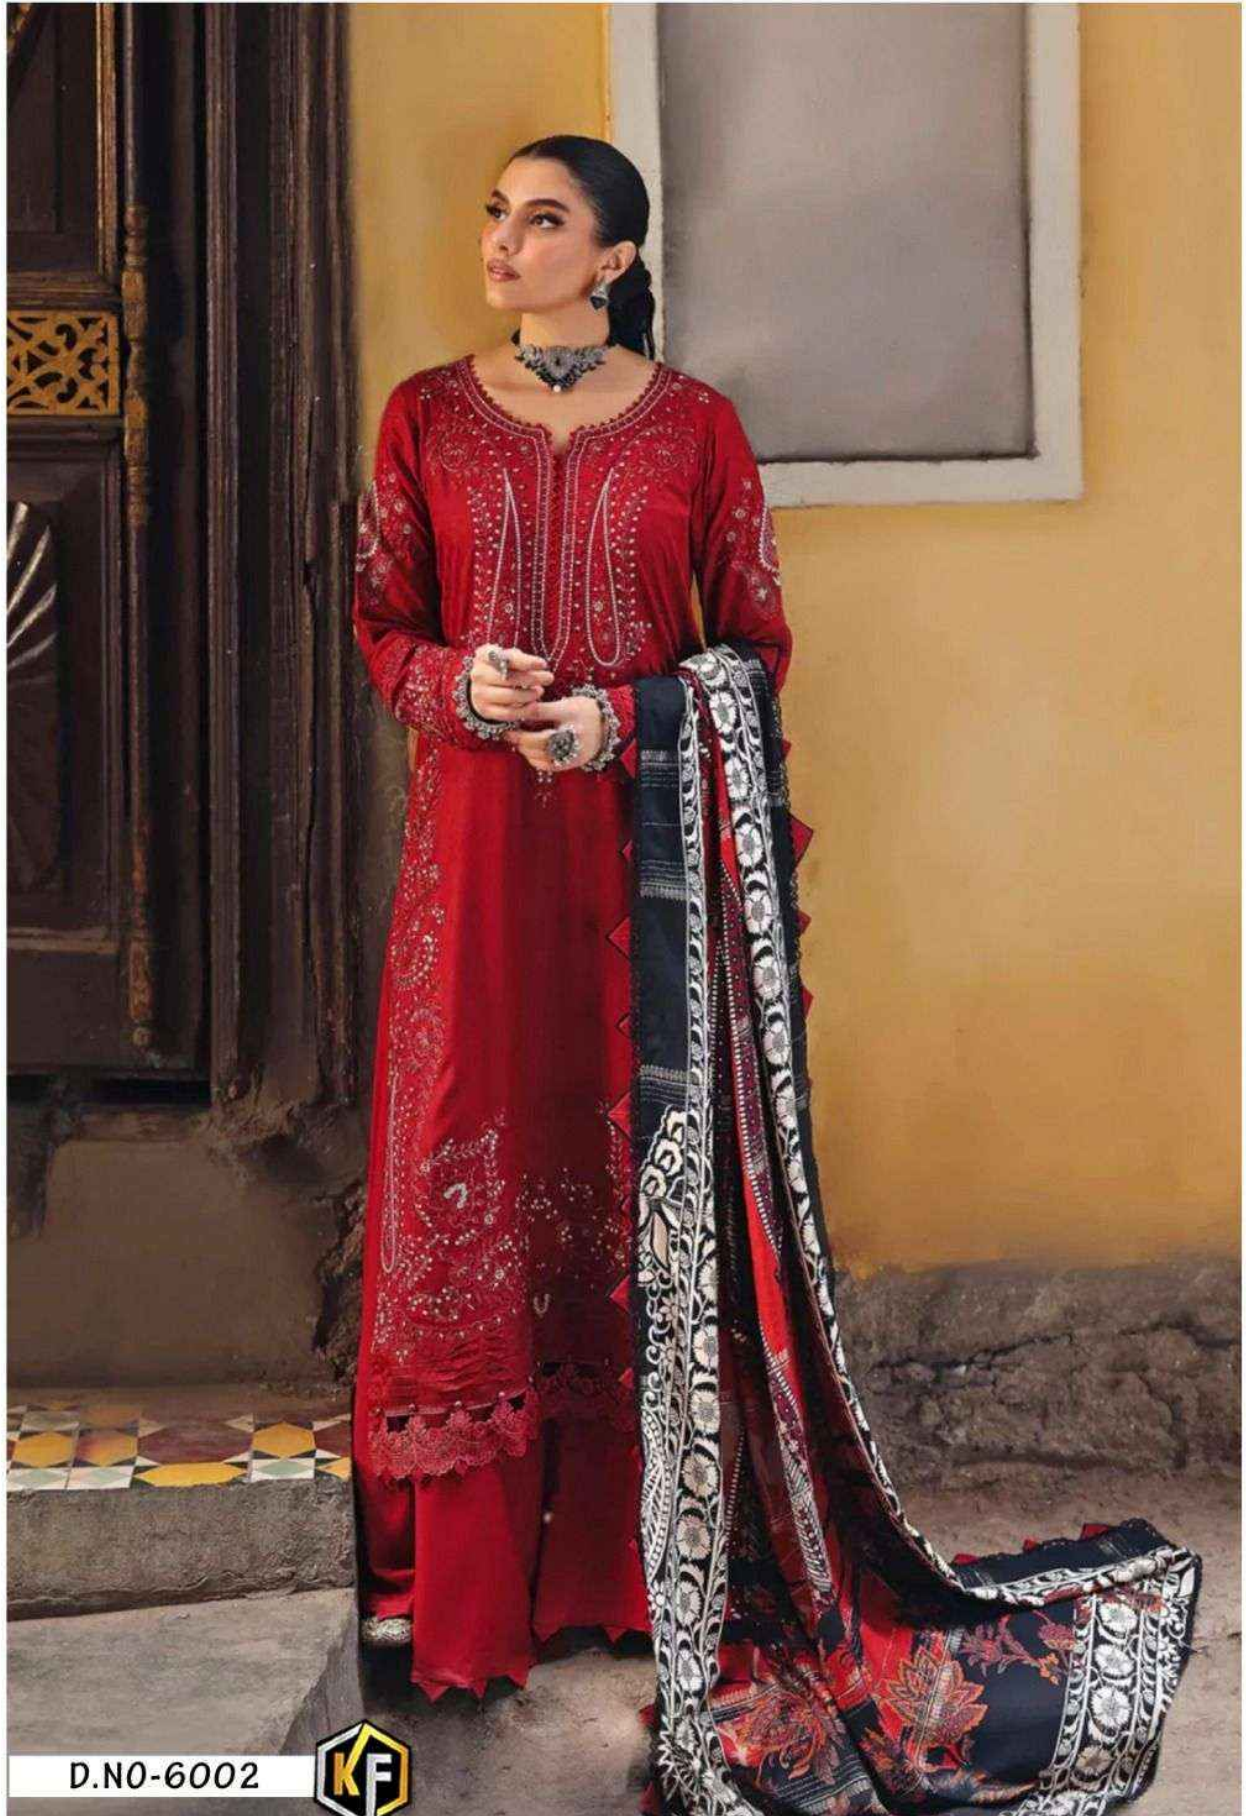

KEVALFAB

सोहा नाजीर 100% COTTON सोहा नذیر

SOHA NAZIR LUXURY 6

Most Attractive Digital Cotton Print

Heavy Quality
Fabric

D.NO-6003

D.NO-6002

Digital
Print

Com x Com Cotton Fabrics

D.NO-6004

Heavy Quality
Fabric

D.NO-6006

D.NO-6001

سویا نذیر 100% COTTON سوہا ناظیر

SOHA NAZIR LUXURY 6

Most Attractive Digital Cotton Print