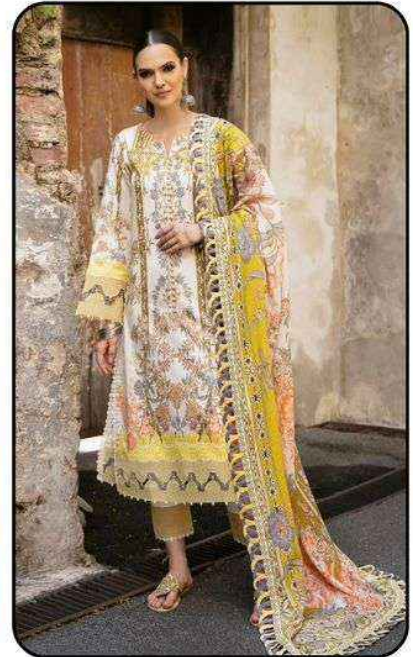

  
Style  
1006

**Madhav**<sup>®</sup>  
Fashion  
**Firdous**  
Exclusive lawn collection

Style  
1005

1001

1002

1003

1004

1005

1006

<u>TOP</u>
Pure Lawn Cotton - (2.40 MTR APX.)
<u>DUPATTA</u>
Mal-Mal Cotton - (2.25 MTR APX.)
<u>BOTTOM</u>
Pure Lawn Cotton - (2.00 MTR APX.)

**Madhav**<sup>®</sup>  
**Fashion**  
**Firdous**  
*Exclusive lawn collection*  
**vol-01**