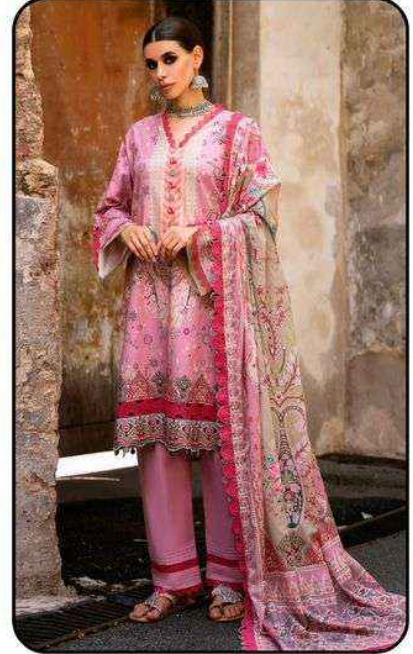

  
Style  
1006

**Madhav**<sup>®</sup>  
Fashion  
**Firdous**  
Exclusive lawn collection

Style  
1005

1001

1002

1003

1004

1005

1006

<u>TOP</u>
Pure Lawn Cotton - (2.40 MTR APX.)
<u>DUPATTA</u>
Mal-Mal Cotton - (2.25 MTR APX.)
<u>BOTTOM</u>
Pure Lawn Cotton - (2.00 MTR APX.)

**Madhav**<sup>®</sup>  
**Fashion**  
**Firdous**  
*Exclusive lawn collection*  
**vol-01**