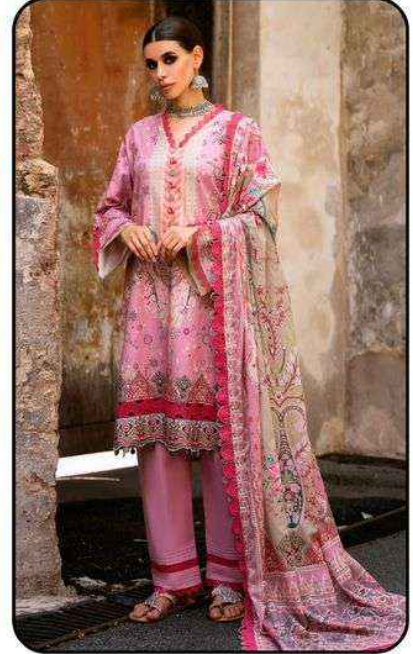

**Madhav**<sup>®</sup>  
Fashion  
**Firdous**  
Exclusive lawn collection

Style  
1006

**Madhav**<sup>®</sup>  
Fashion  
**Firdous**  
Exclusive lawn collection

Style  
1005

1001

1002

1003

1004

1005

1006

<u>TOP</u>
Pure Lawn Cotton - (2.40 MTR APX.)
<u>DUPATTA</u>
Mal-Mal Cotton - (2.25 MTR APX.)
<u>BOTTOM</u>
Pure Lawn Cotton - (2.00 MTR APX.)

**Madhav**<sup>®</sup>  
**Fashion**  
**Firdous**  
*Exclusive lawn collection*  
**vol-01**