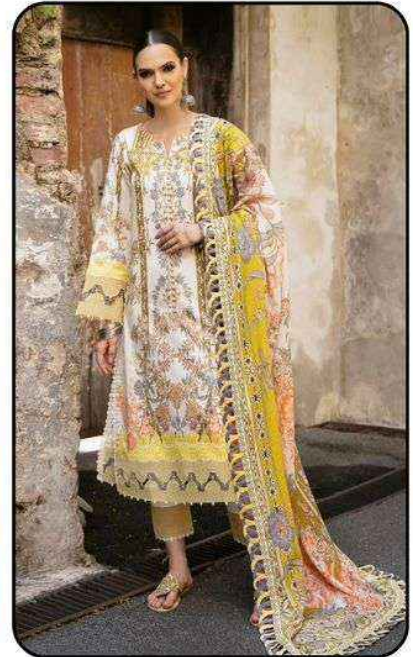

**Madhav**<sup>®</sup>  
Fashion  
**Firdous**  
Exclusive lawn collection

Style  
1006

**Madhav**<sup>®</sup>  
Fashion  
**Firdous**  
Exclusive lawn collection

Style  
1005

1001

1002

1003

1004

1005

1006

<u>TOP</u>
Pure Lawn Cotton - (2.40 MTR APX.)
<u>DUPATTA</u>
Mal-Mal Cotton - (2.25 MTR APX.)
<u>BOTTOM</u>
Pure Lawn Cotton - (2.00 MTR APX.)

**Madhav**<sup>®</sup>  
**Fashion**  
**Firdous**  
*Exclusive lawn collection*  
**vol-01**