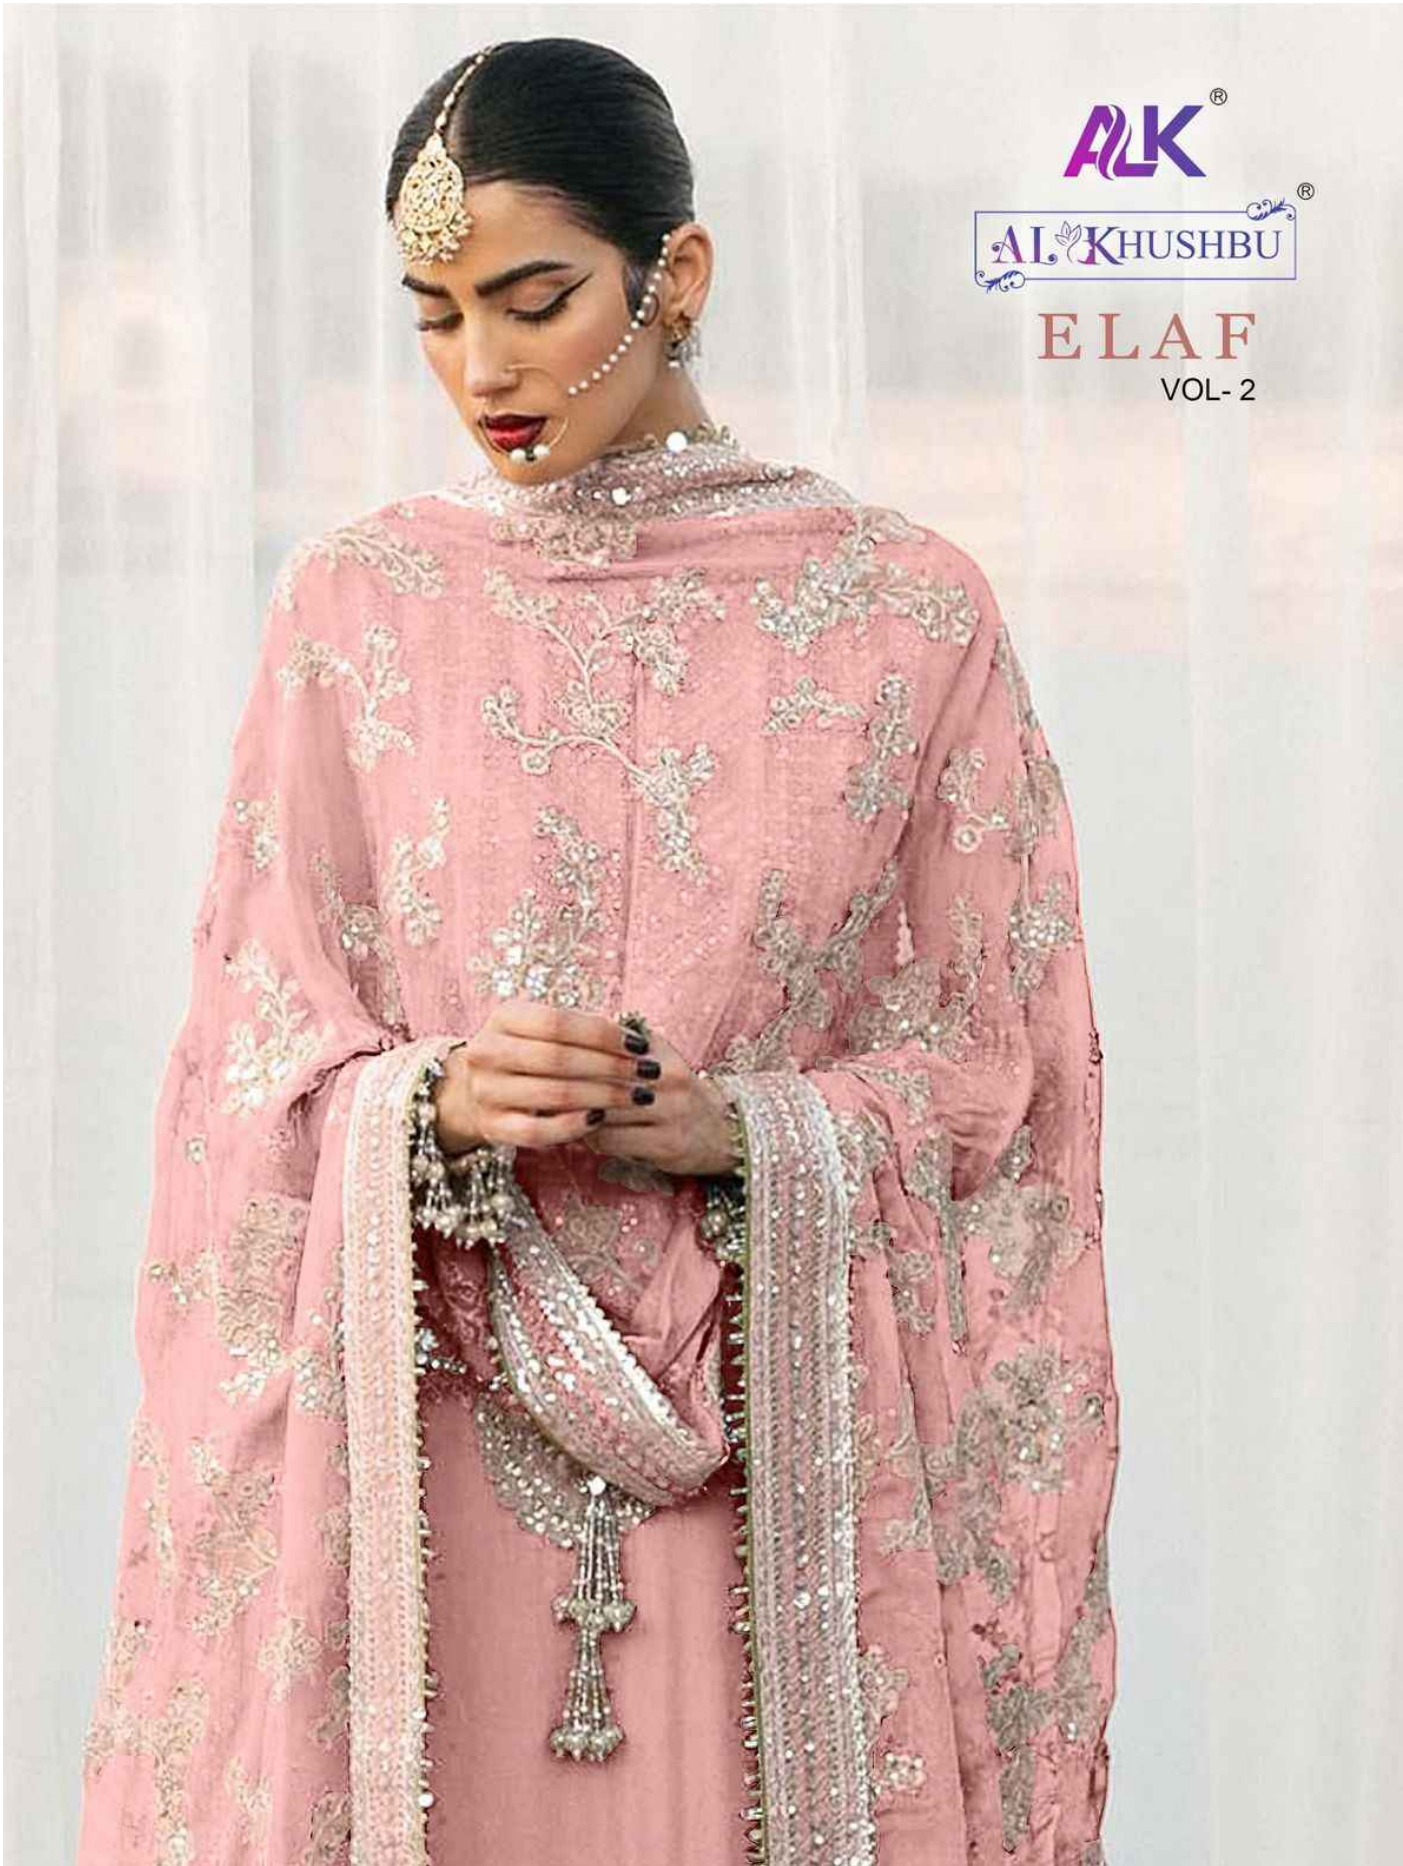

ALK®

AL KHUSHBU®

ELAF
VOL- 2