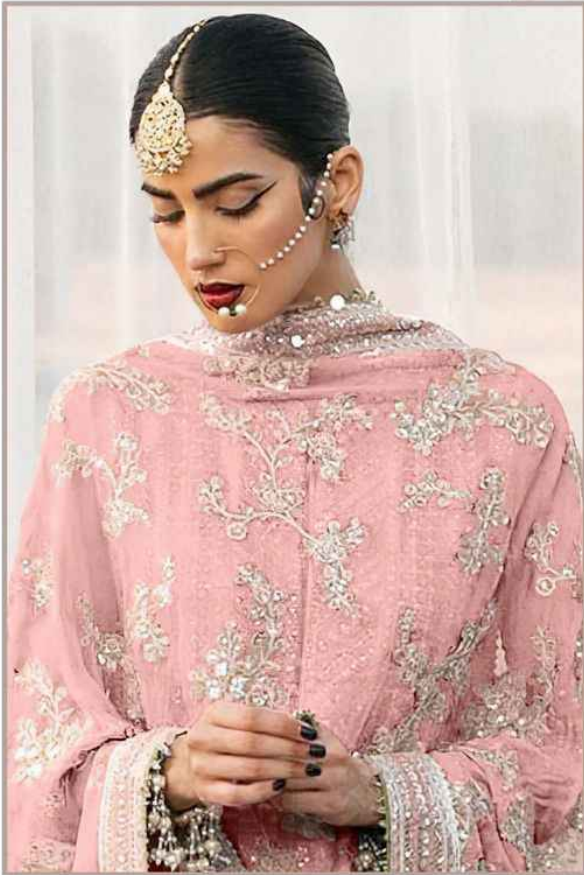

ELAF

VOL- 2

ALK D.No.4058-C

**TOP**

Fox Georgette  
with Embroidery

**BOTTOM-INNER**

Dull santoon

**DUPATTA**