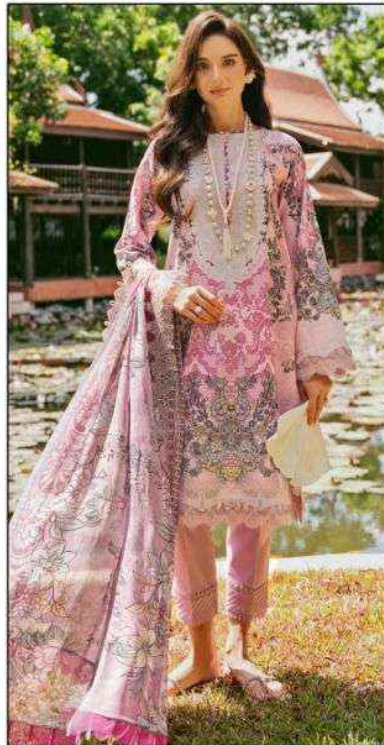

D.NO-13005