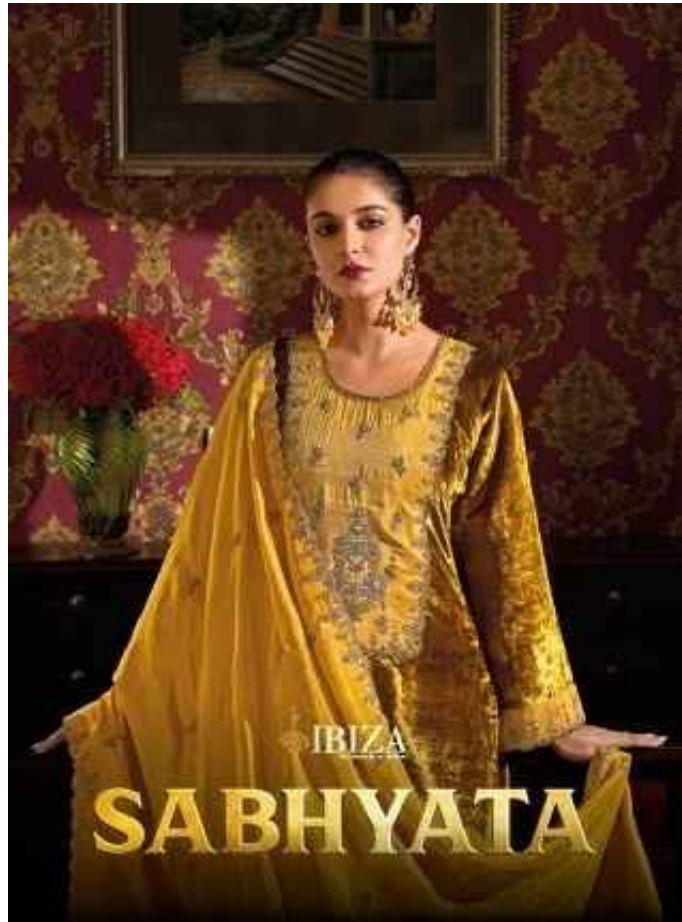

# SABHYATA

TOP

PURE VISCOSE VELVET NACK SIMAR EMBROIDERY PACH

DUPATTA

PURE SIMAR EMBROIDERY WORK

BOTTOM

PURE VISCOSE VELVET EMBROIDERY WORK

DESIGN : 6