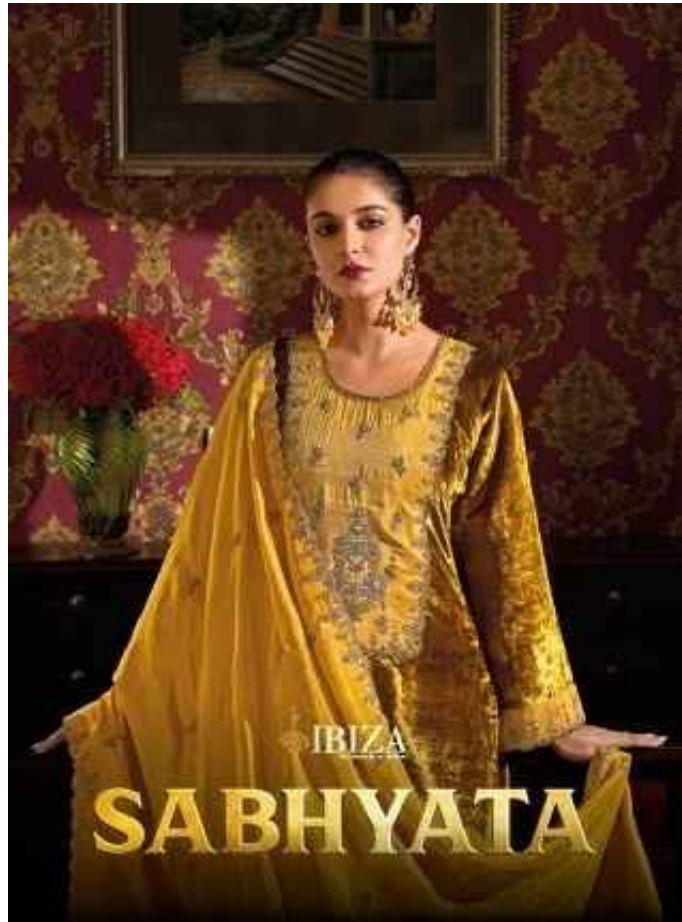

IBIZA

SABHYATA