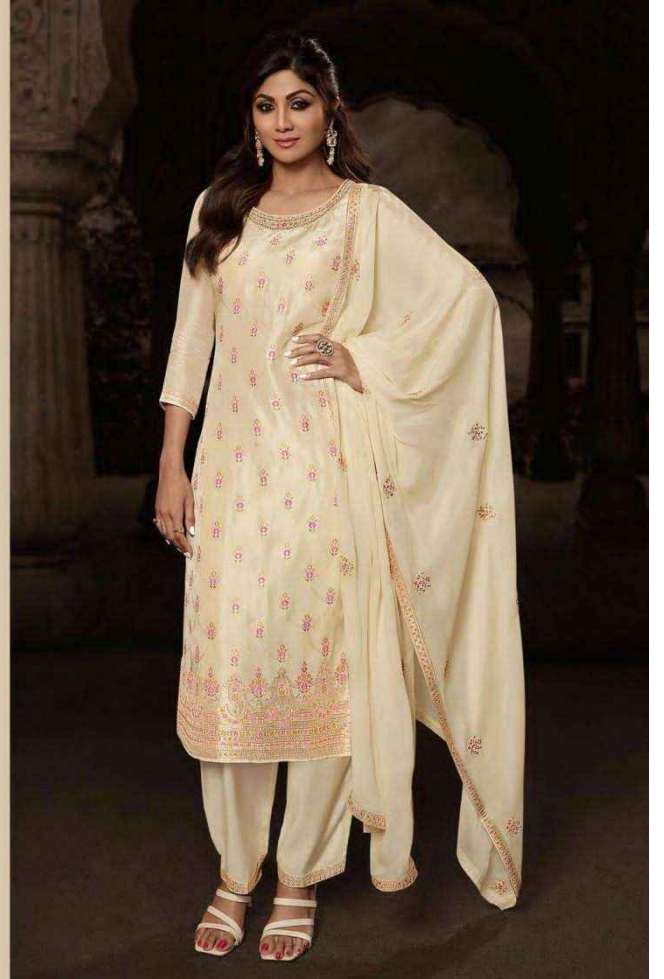

॥ श्री ॥

PRESENTING

SHILPA - 4

BY

VATSAM

(A BRAND BY VIRADI)

FABRIC DETAILS

Product Description	SIZE	D.NO	PRICE
: TOP : VISCOSE DOLA JACQUARD WITH MEENA	M,L,XL,XXL,3XL	691	1550/-
	M,L,XL,XXL,3XL	692	1550/-
: BOTTOM : SANTOON	M,L,XL,XXL,3XL	693	1550/-
	M,L,XL,XXL,3XL	694	1550/-
: DUPATTA : CHINON WITH EMBROIDERY	M,L,XL,XXL,3XL	695	1550/-
	M,L,XL,XXL,3XL	696	1550/-

Total Amount : 9300/-

Average Price : 1550/-

NOTE : GST WILL CHARGE AS APPLICABLE