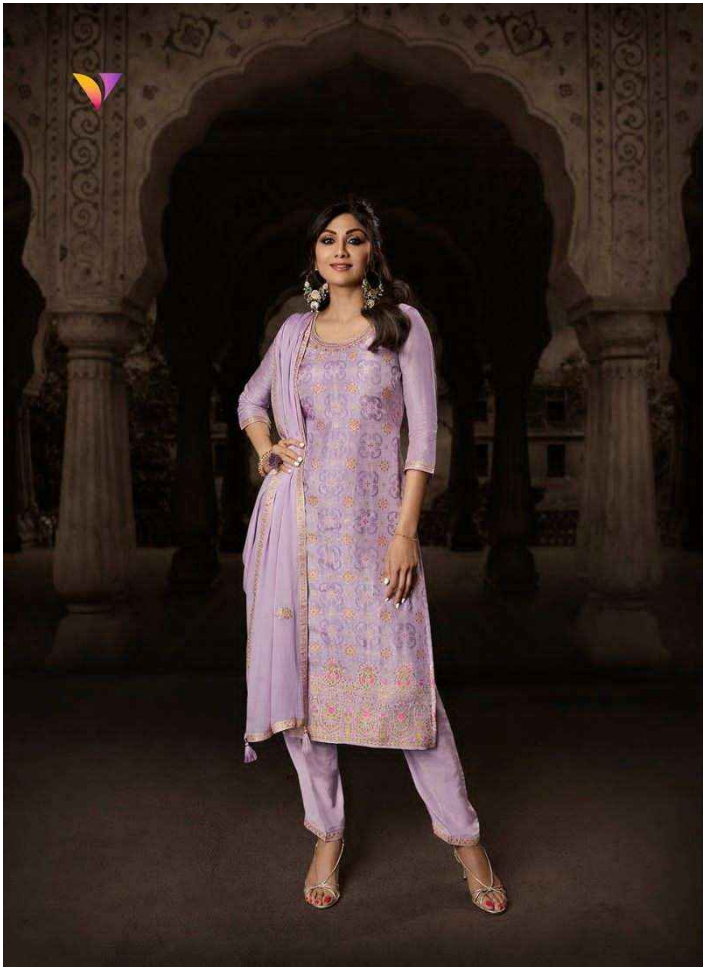

// 691

GRACE AND GRANDEUR