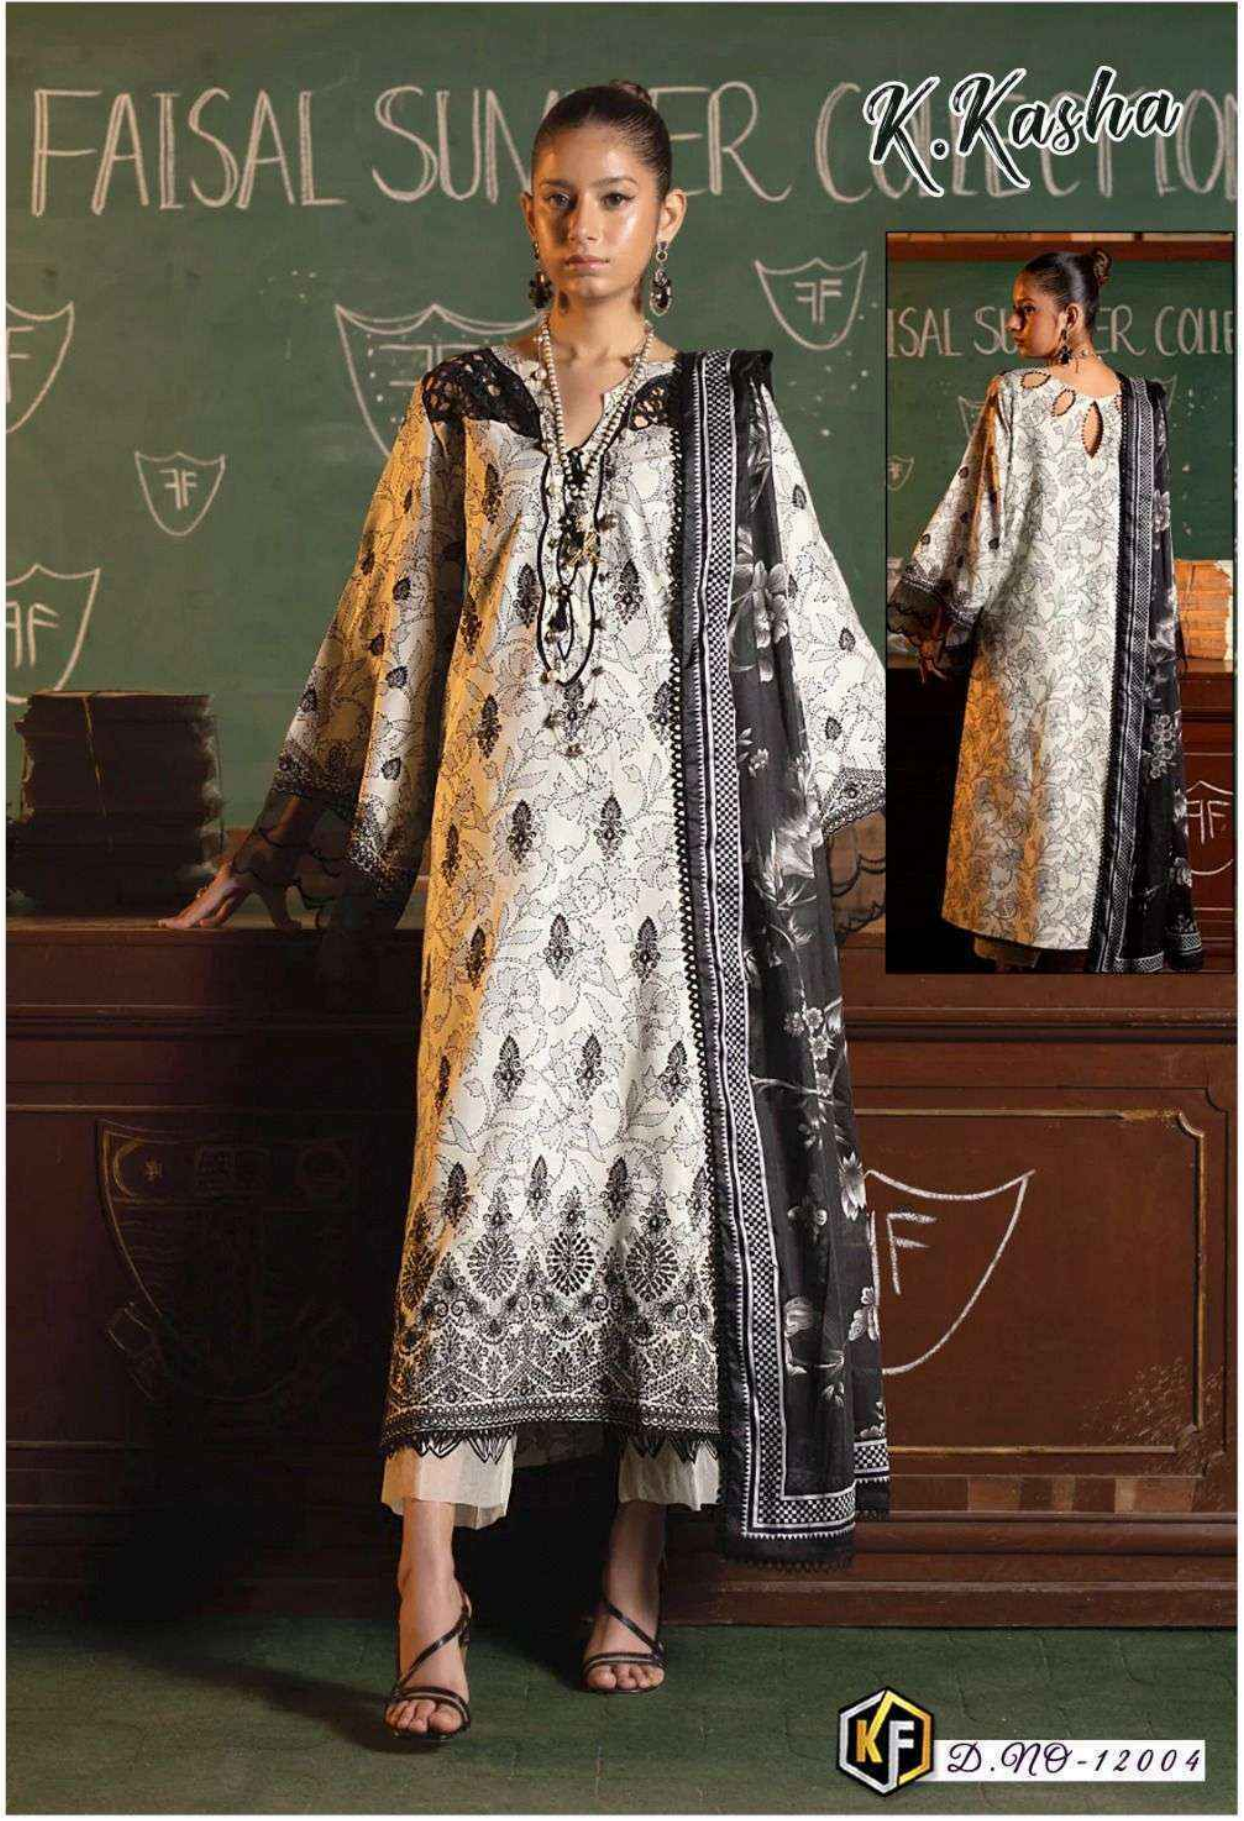

FAISAL SUMMER COLLECTION

K. Kasha

D. NO - 12004