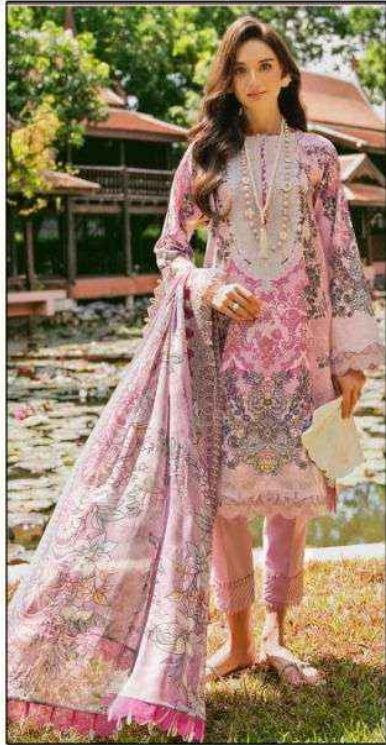

کائنات
Kainat
Vol-15
Heavy Luxury Lawn Collection

D.NO-15001