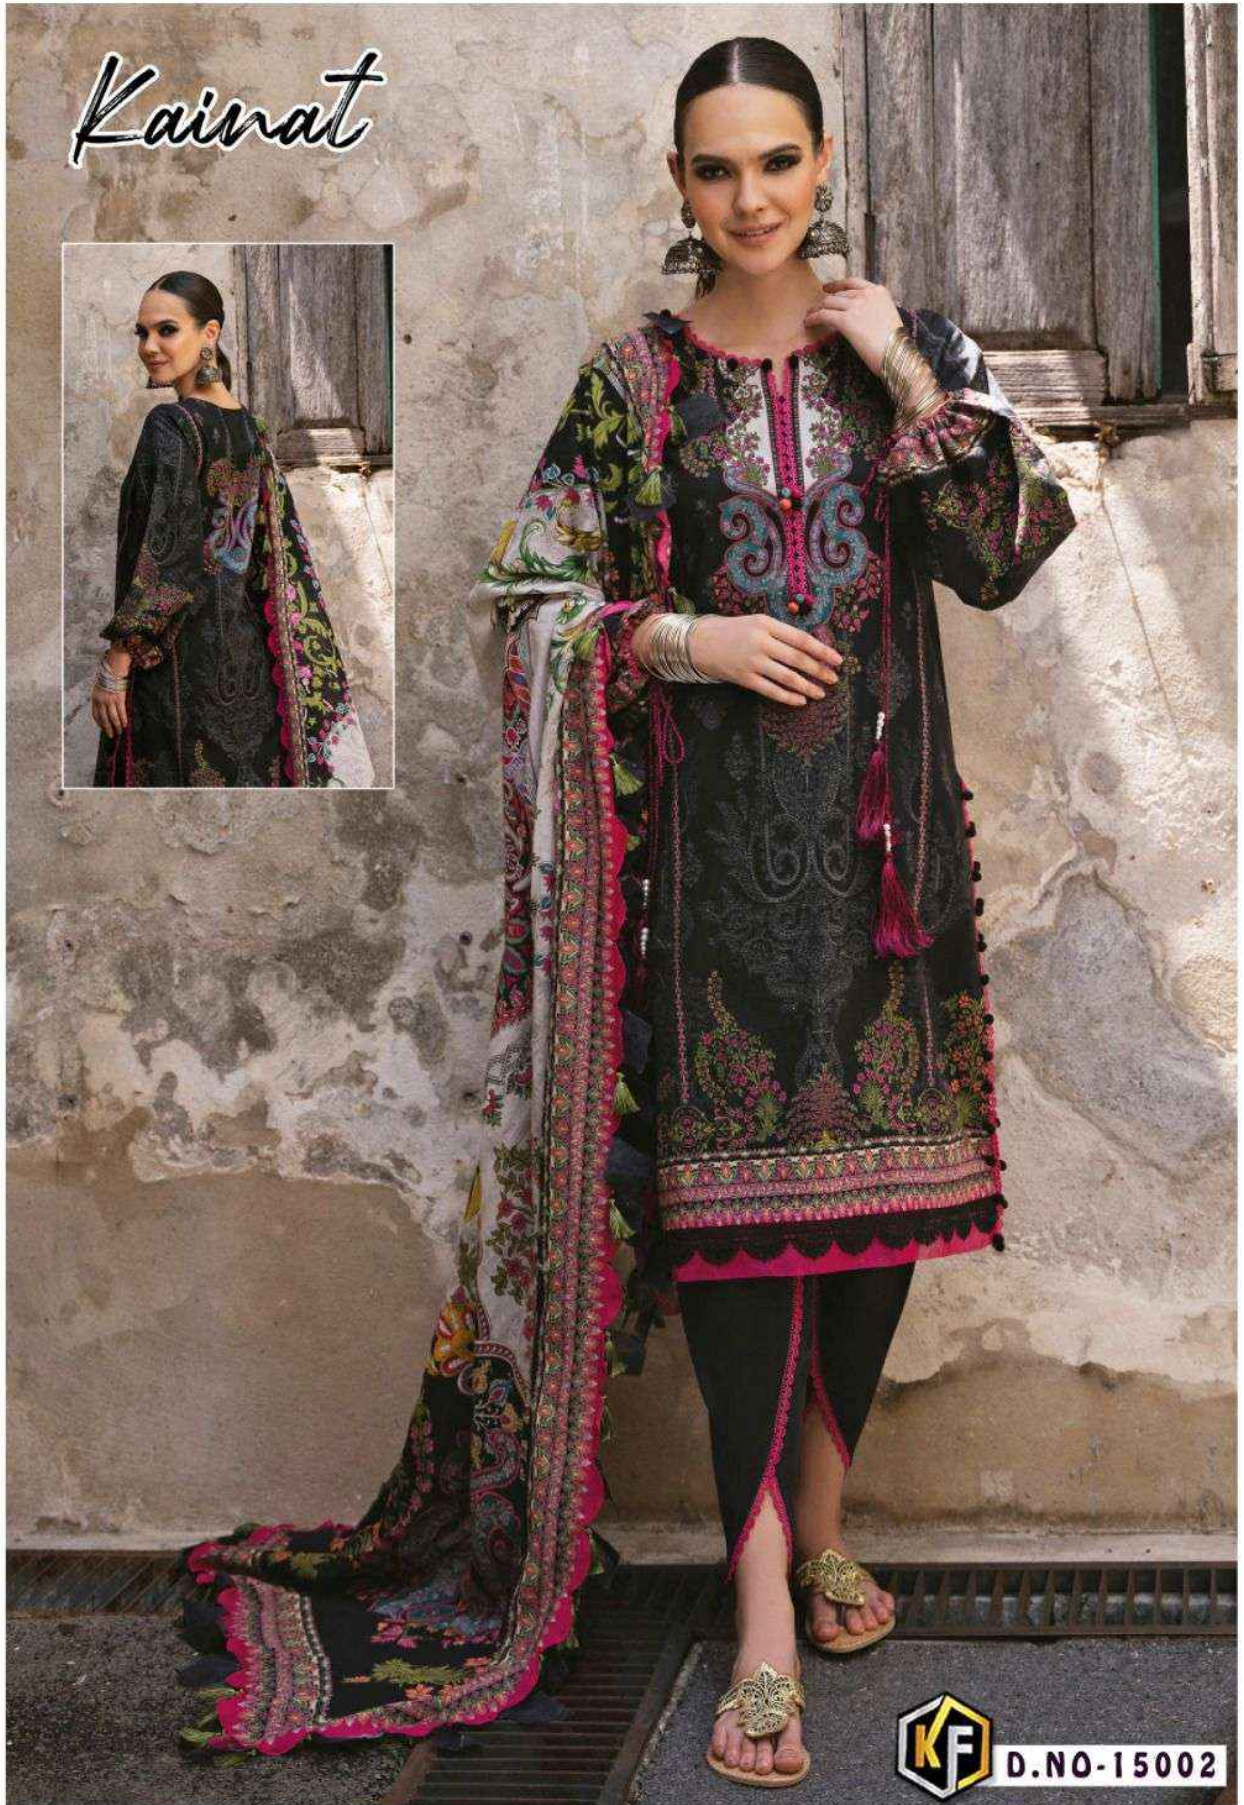

TM

KEVALFAB

100% COTTON

كائنات
Kainat

Heavy Luxury Lawn Collection

Vol-15

Kairat

D.NO-15002