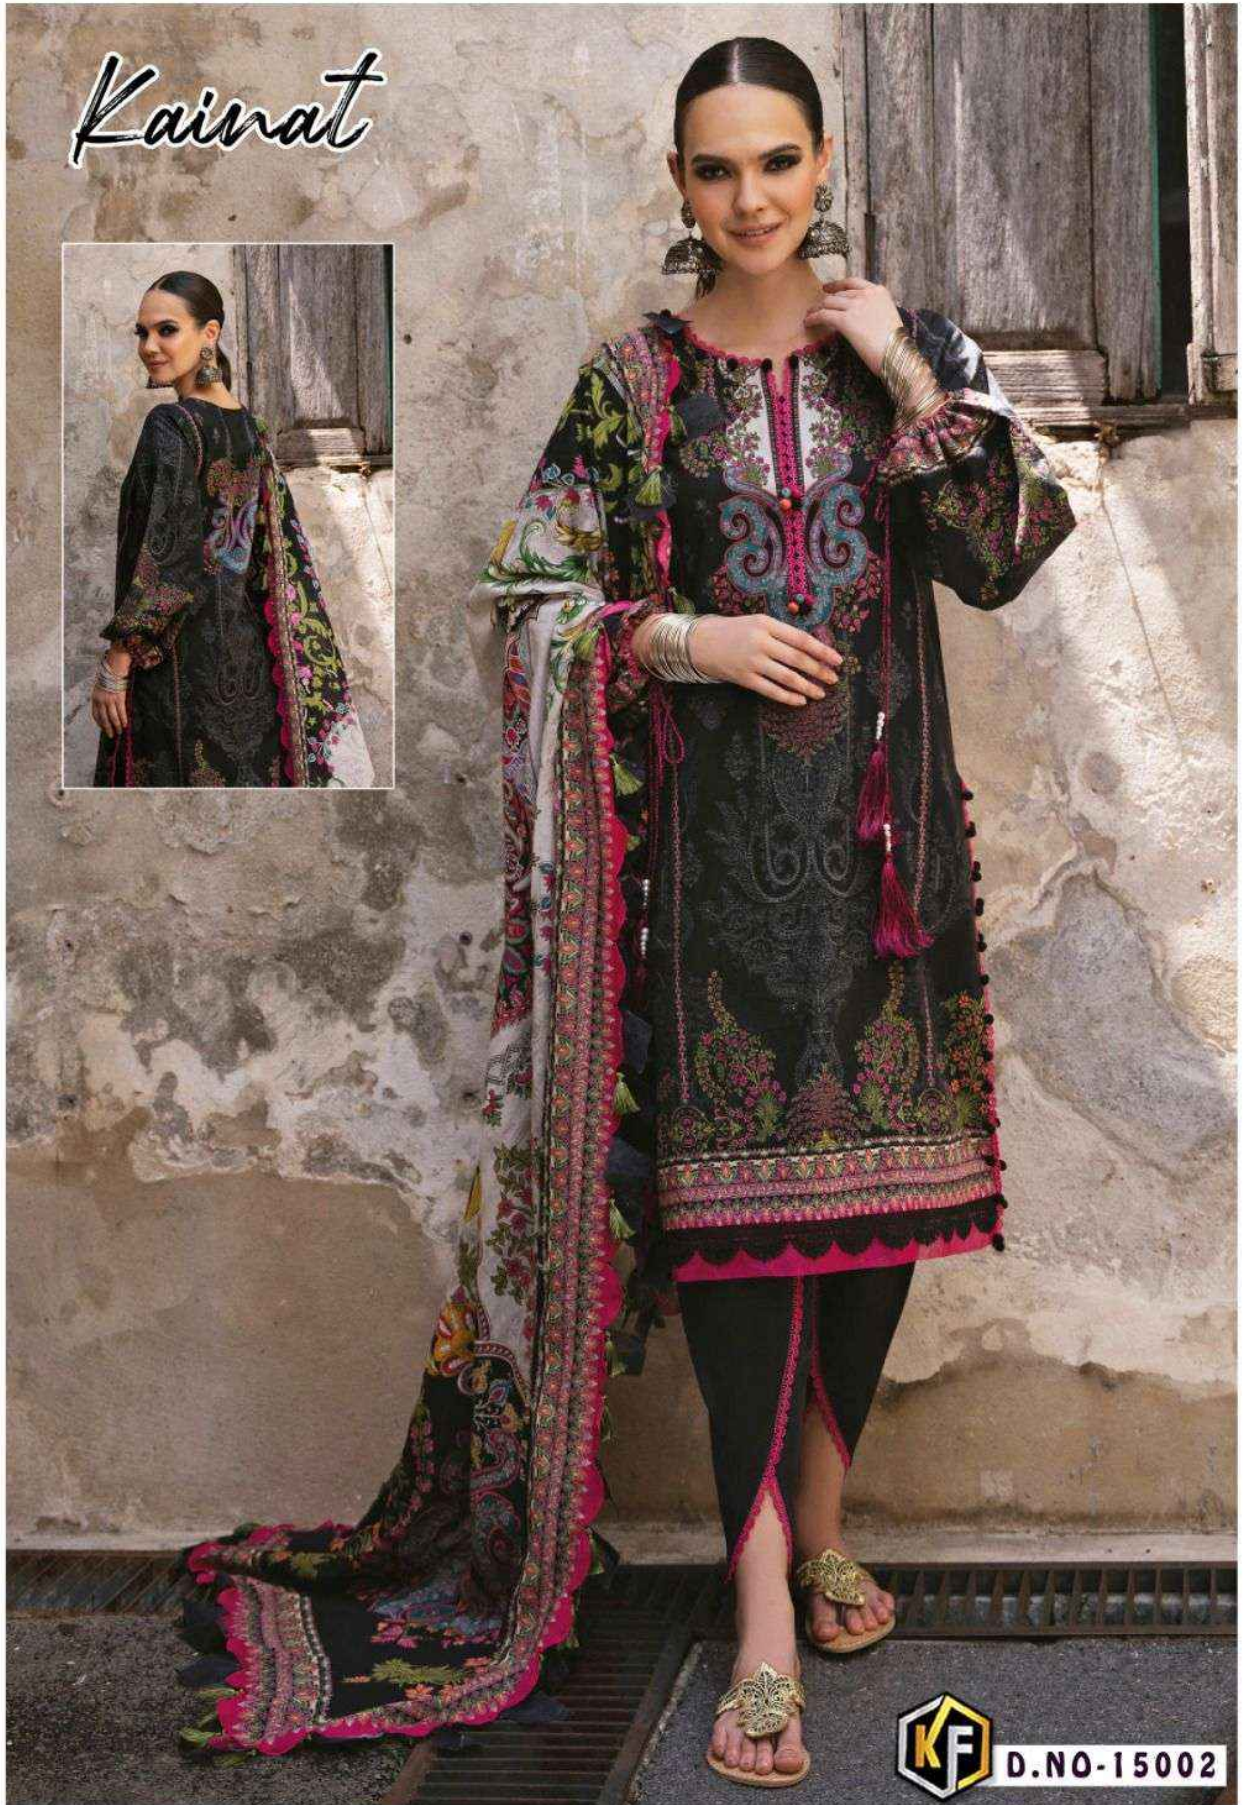

TM

KEVALFAB

100% COTTON

كائنات
Kainat

Heavy Luxury Lawn Collection

Vol-15

Kairat

KF D.NO-15002