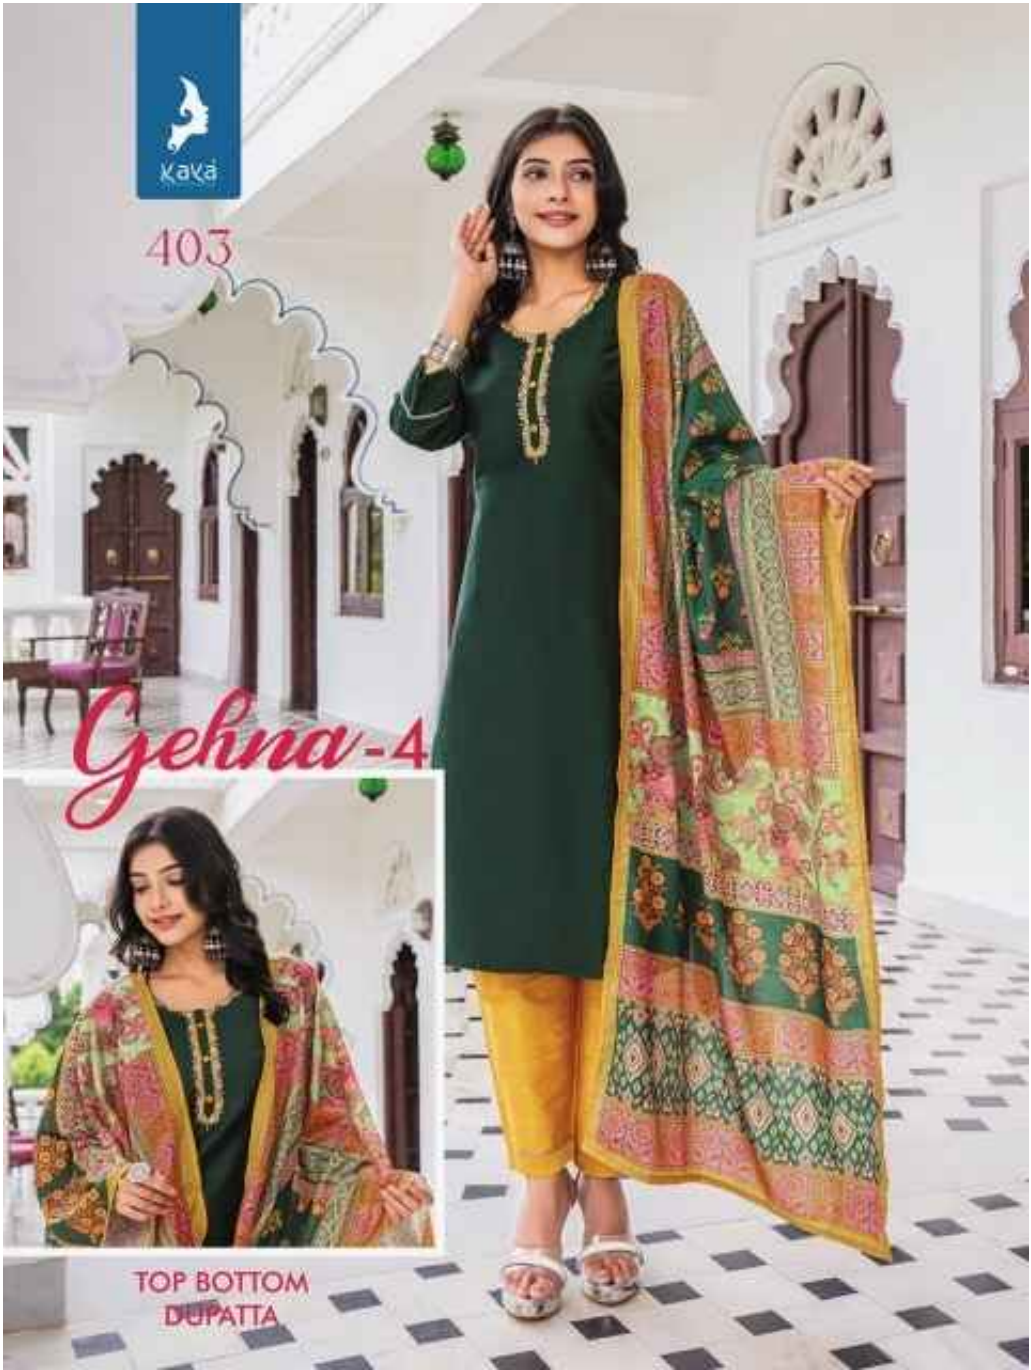

KAYA'S
Gehna-4

KAYA'S *Gehna-4*

Kava

401

Gehna-4

TOP BOTTOM
DUPATTA

402

Gehna-4

TOP BOTTOM
DUPATTA

403

Gehna-4

TOP BOTTOM
DUPATTA

Gehna-4

TOP BOTTOM
DURATTA

405

Gehna-4

Gehna-4

TOP BOTTOM
DUPATTA

KAVA'S
Gehna-4

Gehna-4

| | |
|---------|----------------------|
| TYPE | TOP-BOTTOM-DUPATTA |
| TOP | LONG SLUB |
| BOTTOM | LONG SLUB |
| DUPATTA | MUSLIN DIGITAL PRINT |

KAYA'S
Gehna-4

KAYA'S
Gehna-4

Gehna-4

| | |
|---------|----------------------|
| TYPE | TOP-BOTTOM-DUPATTA |
| TOP | LONG SLEEVE |
| BOTTOM | LONG SLEEVE |
| DUPATTA | MUSLIN DIGITAL PRINT |