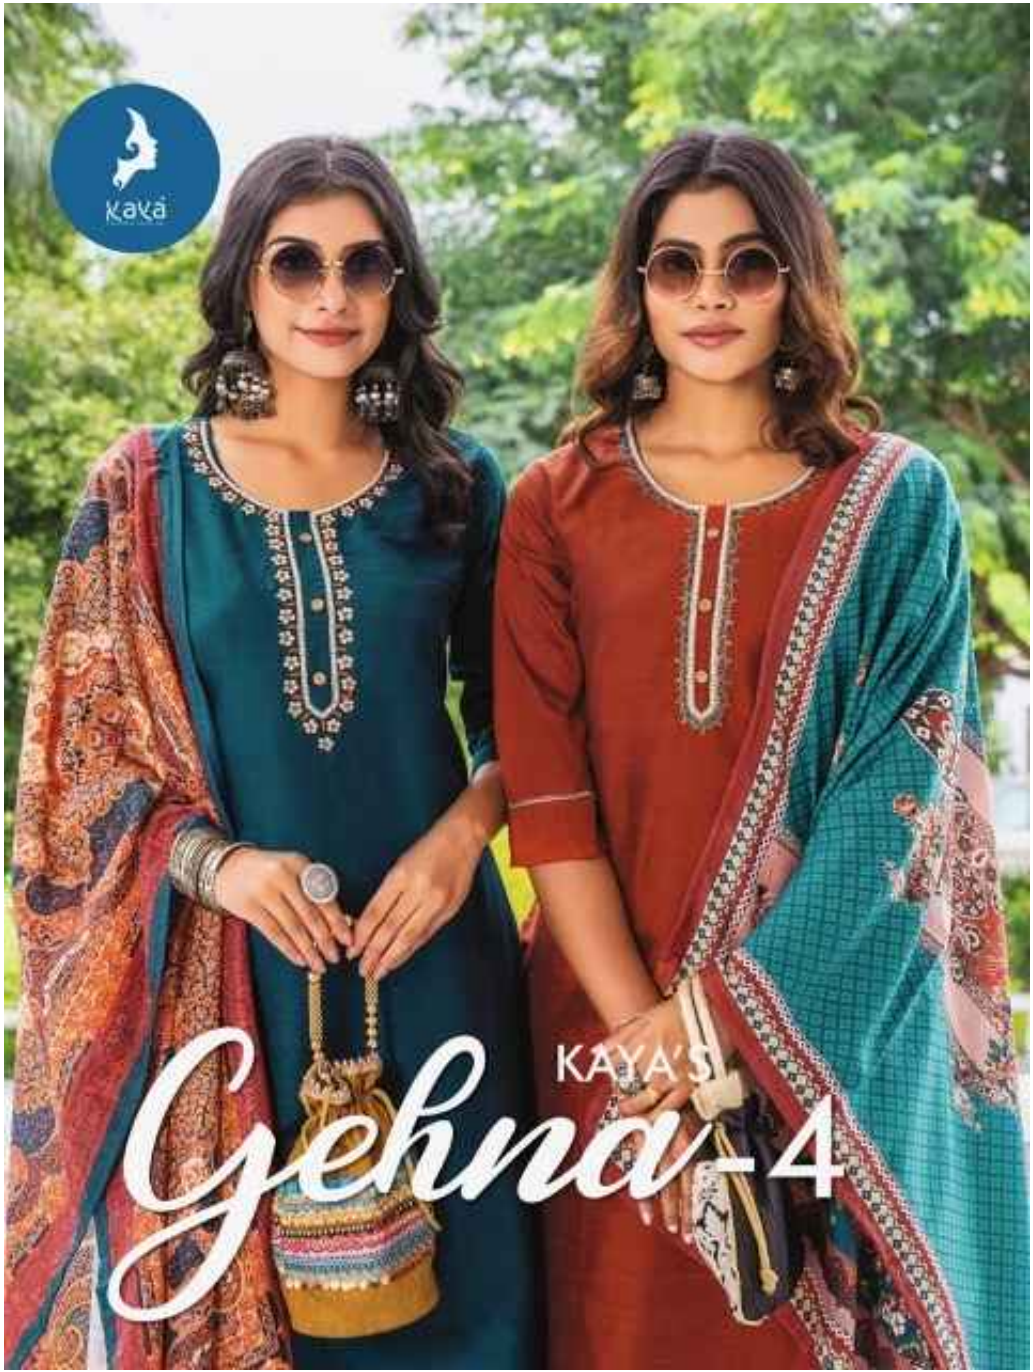

KAYA'S
Gehna-4