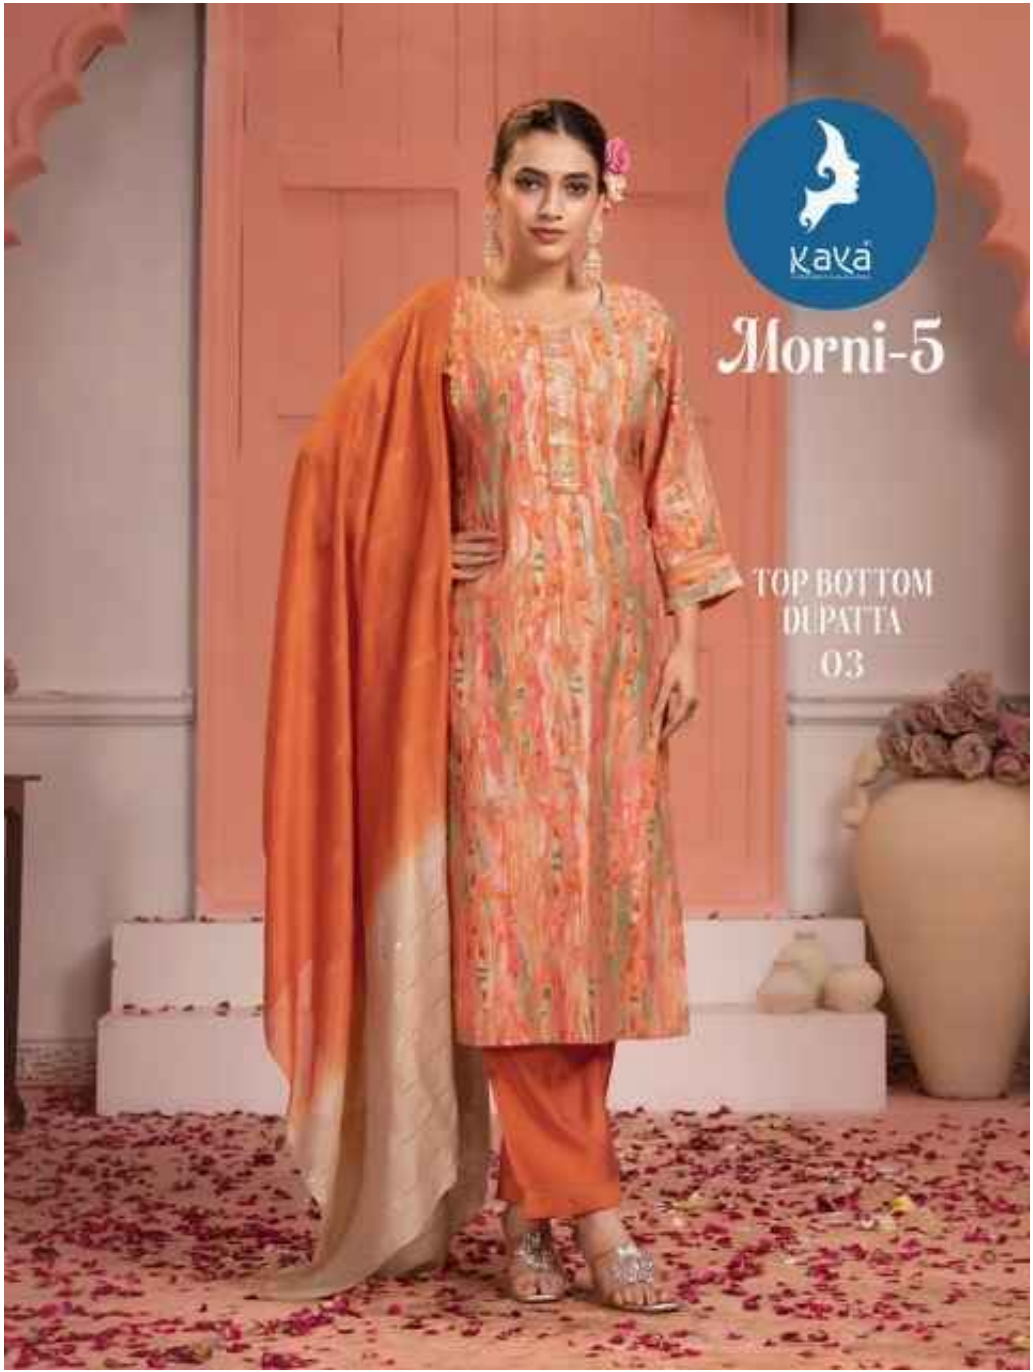

# Morni-5

Morni-5

TOP BOTTOM  
DUPATTA  
01

Morni-5

TOP BOTTOM  
DUPATTA  
02

Morni-5

TOP BOTTOM  
DUPATTA  
03

Morni-5

# Morni-5

MORNI-5	
TYPE	TOP-BOTTOM-DUPATTA
TOP	CHANDERI MODAL PRINT WITH FOIL
BOTTOM	ROMAN SILK
DUPATTA	CHANDERI JACQUARD