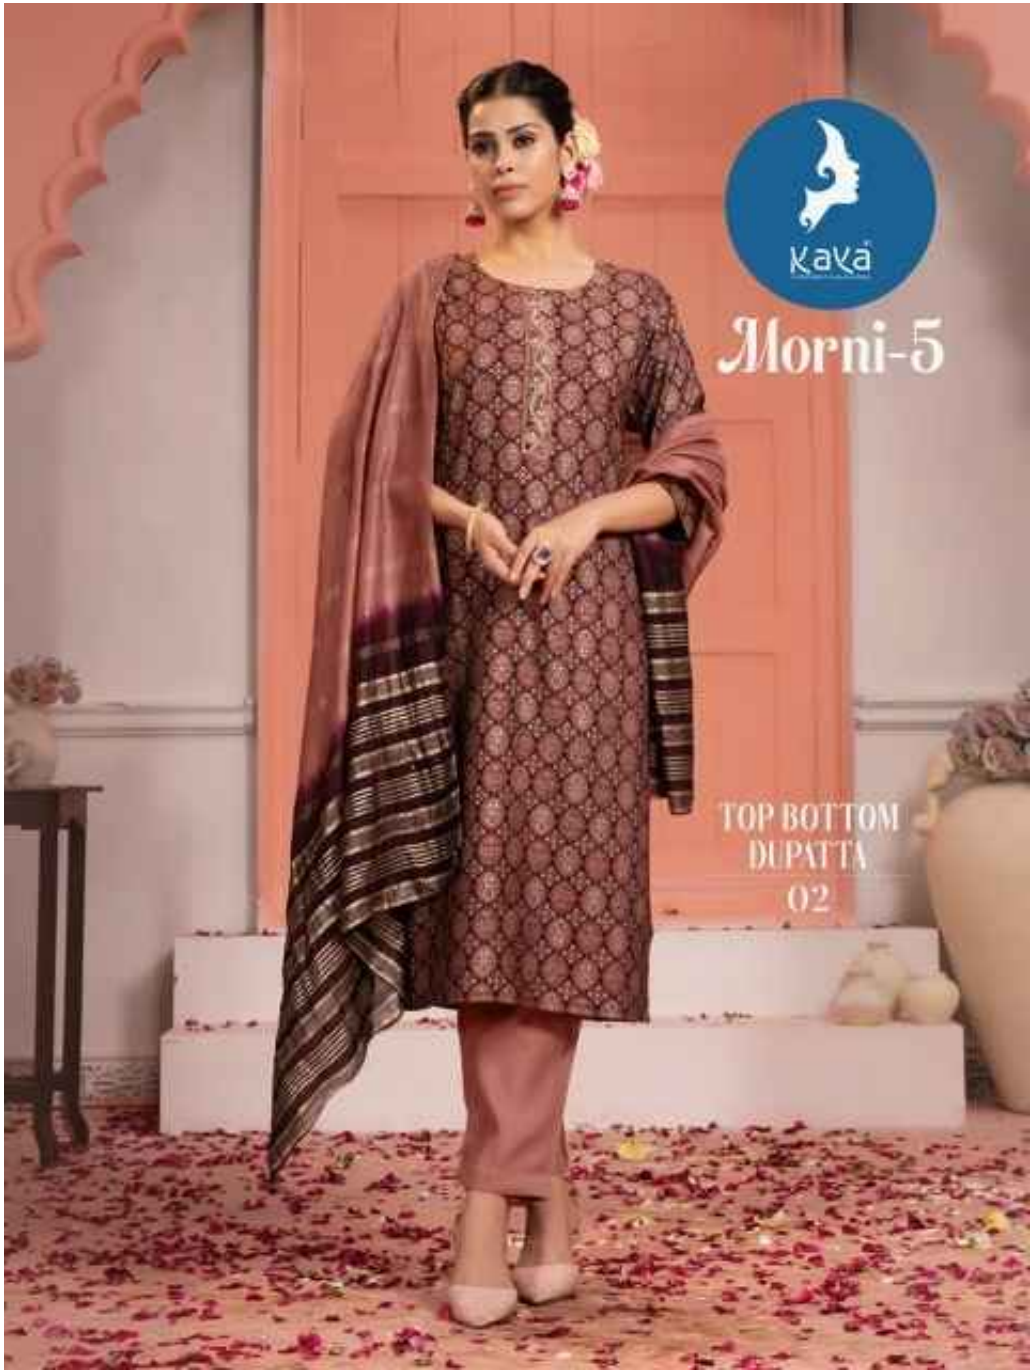

# Morni-5

Morni-5

TOP BOTTOM  
DUPATTA  
01

Morni-5

TOP BOTTOM  
DUPATTA  
02

Morni-5

TOP BOTTOM  
DUPATTA  
03

Morni-5

# Morni-5

MORNI-5	
TYPE	TOP-BOTTOM-DUPATTA
TOP	CHANDERI MODAL PRINT WITH FOIL
BOTTOM	ROMAN SILK
DUPATTA	CHANDERI JACQUARD