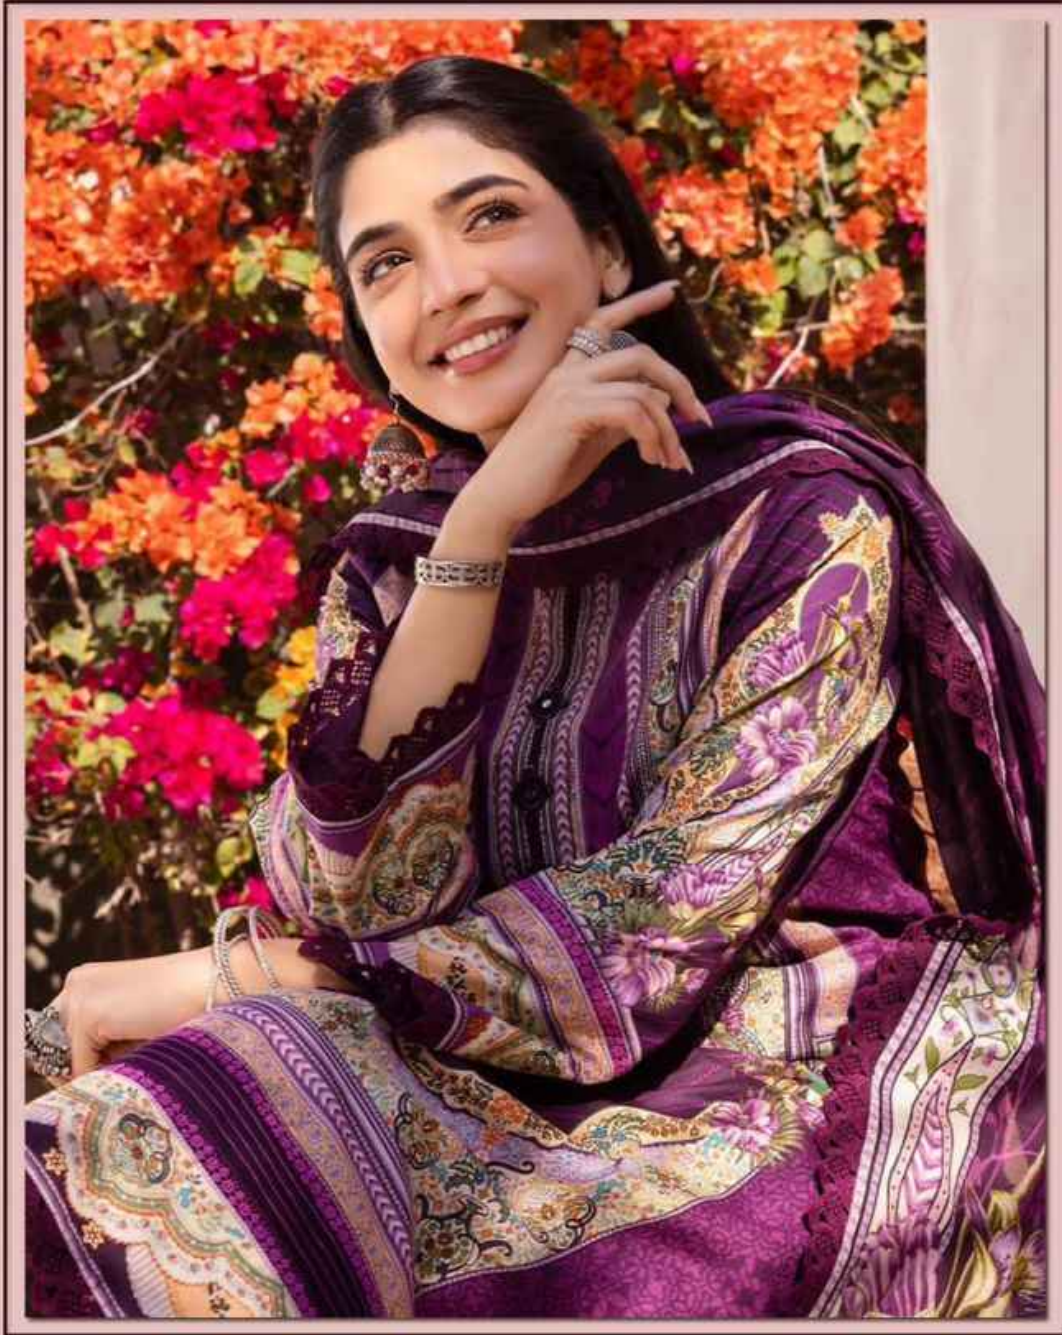

**Madhav**<sup>®</sup>  
Fashion

**AL-ZOHAIB**  
VOL-03

EXCLUSIVE LAWN COLLECTION

**Madhav**<sup>®</sup>  
Fashion

**AL-ZOHAI**  
VOL-03

EXCLUSIVE LAWN COLLECTION

3001

3002

3003

3004

3005

3006

<u>TOP</u>
Pure Lawn Cotton - (2.40 MTR APX.)
<u>DUPATTA</u>
Mal-Mal Cotton - (2.25 MTR APX.)
<u>BOTTOM</u>
Pure Lawn Cotton - (2.00 MTR APX.)

**Madhav**<sup>®</sup>  
Fashion

**AL-ZOHAIB**  
VOL-03  
EXCLUSIVE LAWN COLLECTION