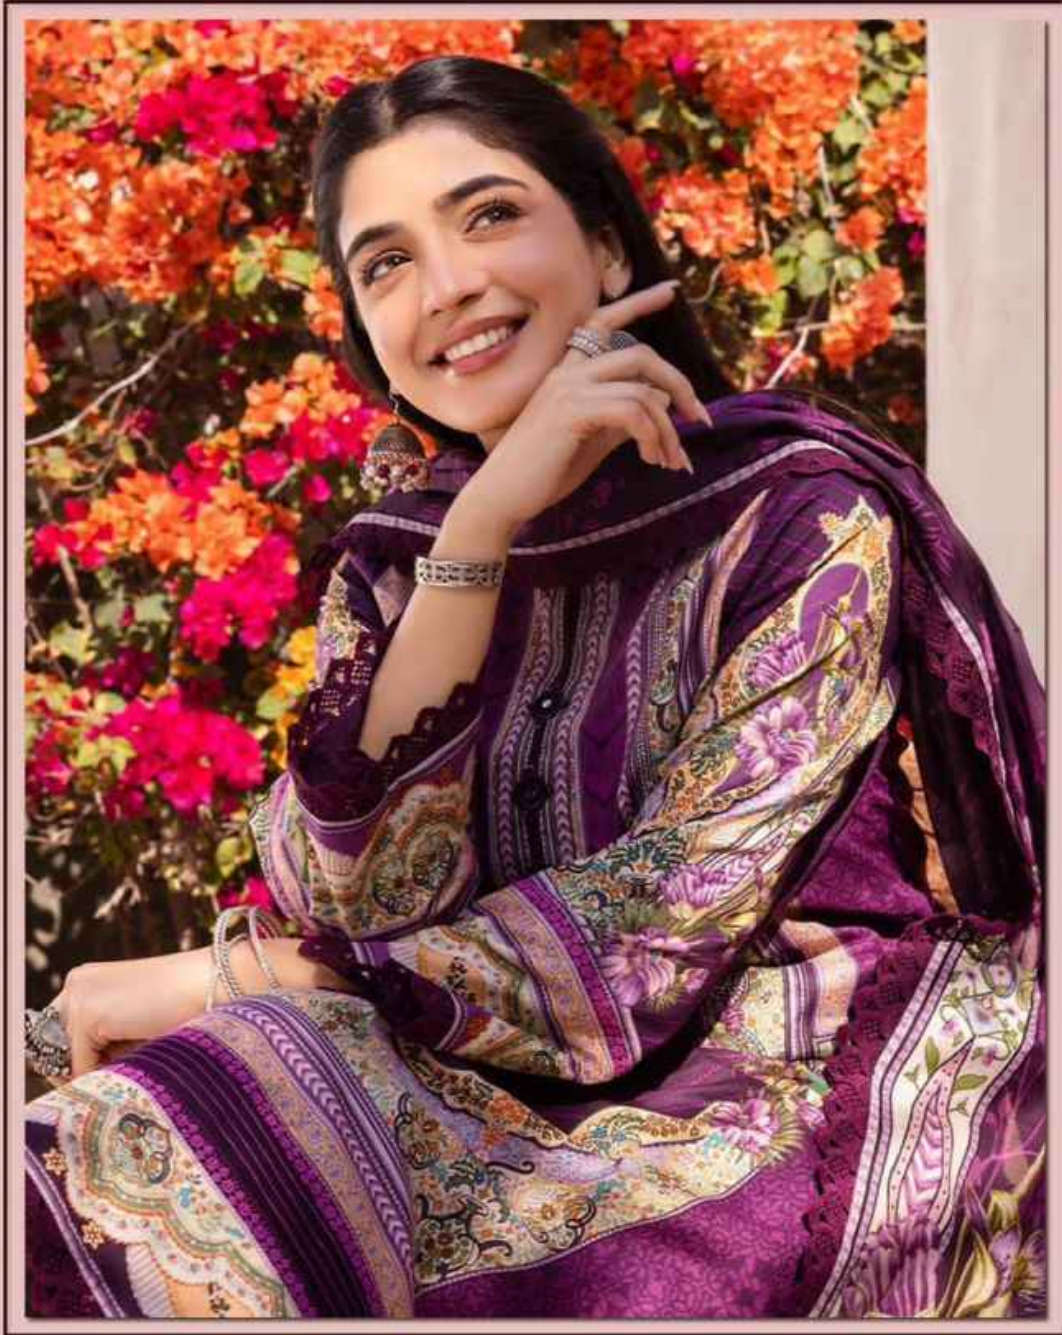

**Madhav**<sup>®</sup>  
Fashion

**AL-ZOHAIB**  
VOL-03

EXCLUSIVE LAWN COLLECTION

**Madhav**<sup>®</sup>  
Fashion

**AL-ZOHAIB**  
VOL-03

EXCLUSIVE LAWN COLLECTION

3001

3002

3003

3004

3005

3006

<u>TOP</u>
Pure Lawn Cotton - (2.40 MTR APX.)
<u>DUPATTA</u>
Mal-Mal Cotton - (2.25 MTR APX.)
<u>BOTTOM</u>
Pure Lawn Cotton - (2.00 MTR APX.)

**Madhav**<sup>®</sup>  
Fashion

**AL-ZOHAIB**  
VOL-03  
EXCLUSIVE LAWN COLLECTION