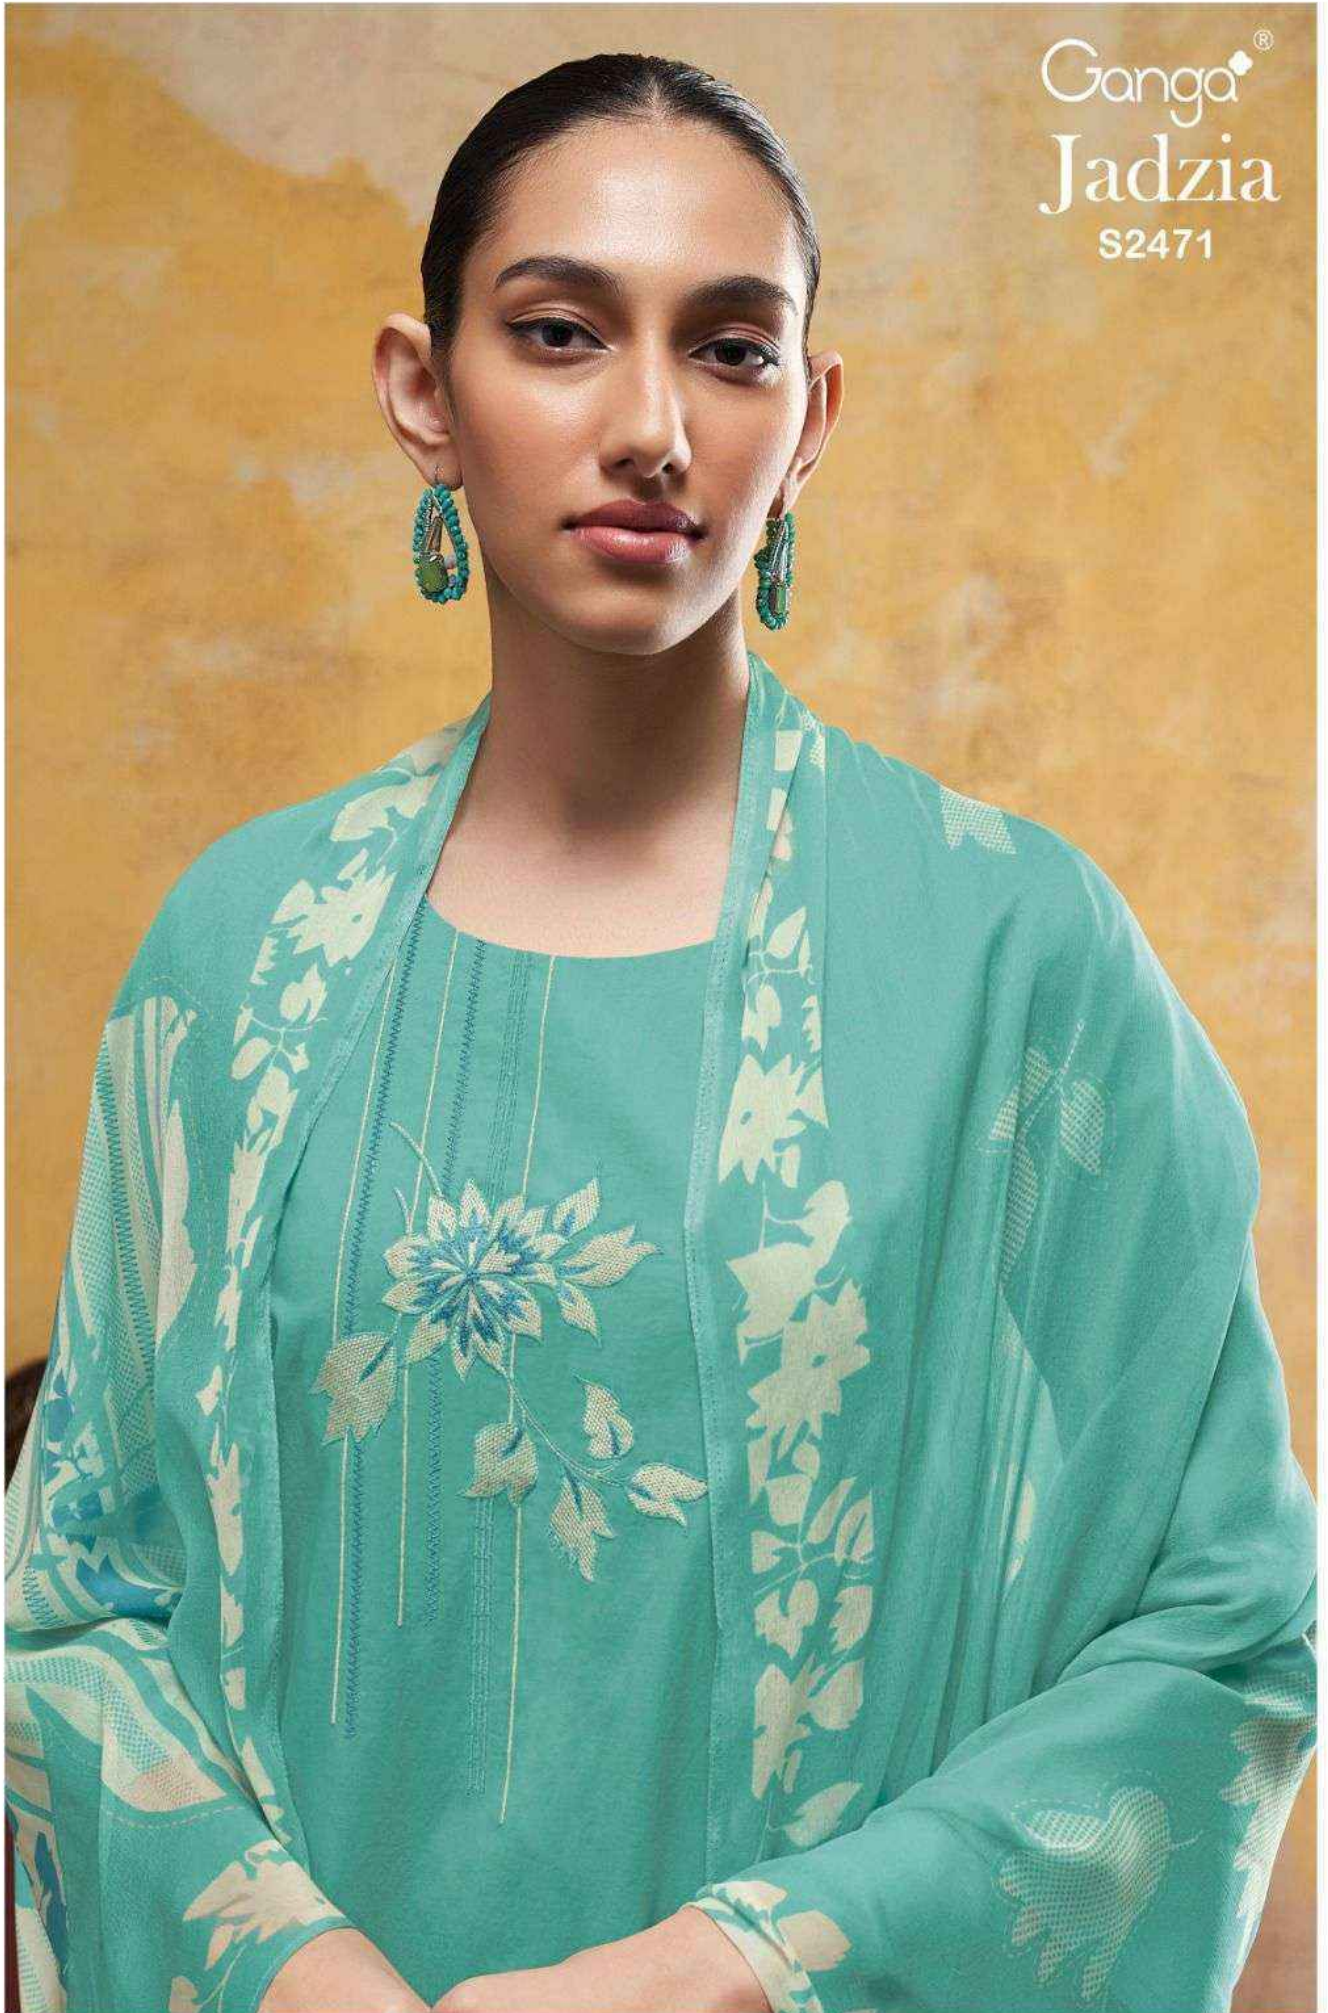

Ganga®
Jadzia
S2471