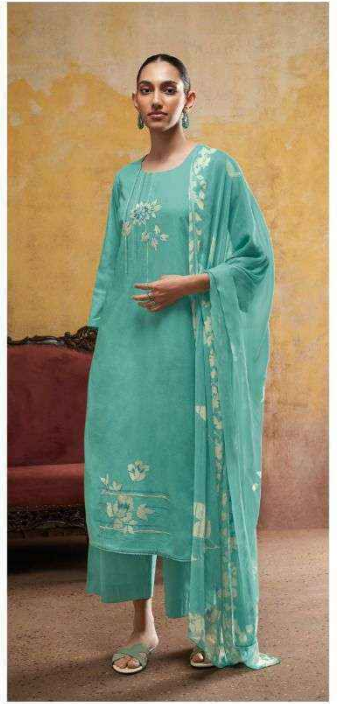

Ganga®

Ganga®

S2471-A

S2471-B

S2471-C

S2471-D

Ganga®  
Jadzia  
S2471- A/B/C/D

S2471-D

PRODUCT NAME	<b>JADZIA</b>
D.NO.	S2471
DESCRIPTION	<b>TOP</b> PREMIUM COTTON SOLID WITH EMBROIDERY AND SOLID BORDER ON DAMAN <b>BOTTOM</b> PREMIUM COTTON SOLID COLOUR <b>DUPATTA</b> PURE CHIFFON PRINTED
HSN CODE	<b>520831</b>
WHOLESALE PRICE	<b>1275/- EACH+GST(EXTRA)</b>