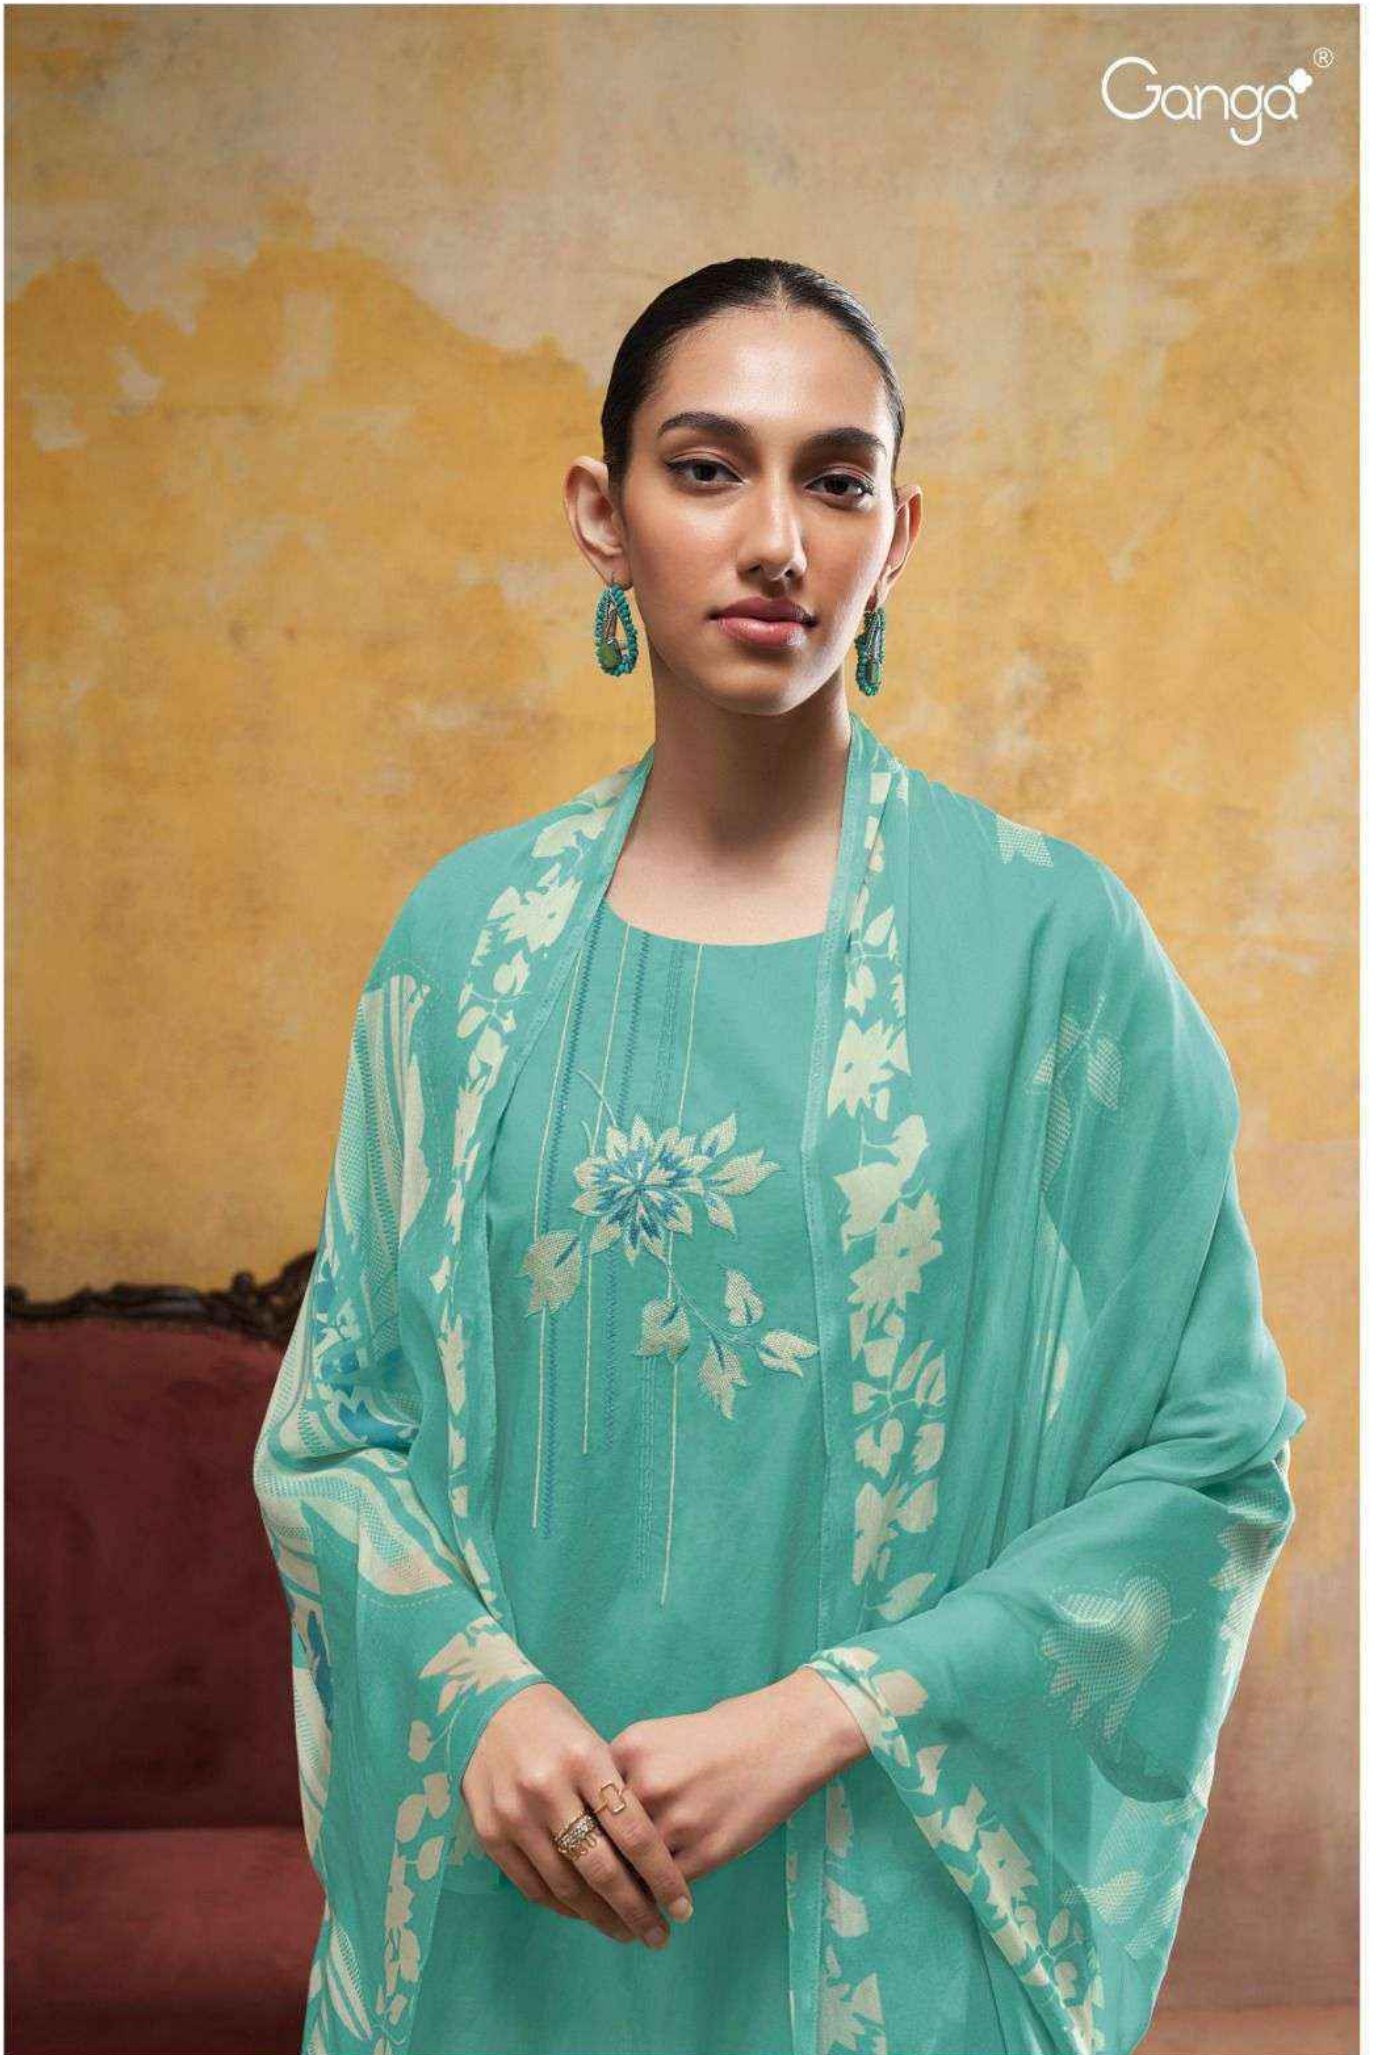

Ganga®

Ganga®

S2471-A

S2471-B

S2471-C

S2471-D

Ganga®  
Jadzia  
S2471- A/B/C/D

S2471-D

PRODUCT NAME	<b>JADZIA</b>
D.NO.	S2471
DESCRIPTION	<b>TOP</b> PREMIUM COTTON SOLID WITH EMBROIDERY AND SOLID BORDER ON DAMAN <b>BOTTOM</b> PREMIUM COTTON SOLID COLOUR <b>DUPATTA</b> PURE CHIFFON PRINTED
HSN CODE	<b>520831</b>
WHOLESALE PRICE	<b>1275/- EACH+GST(EXTRA)</b>