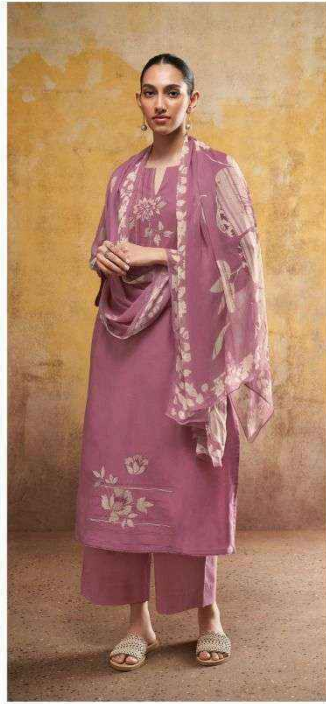

Ganga®

Ganga®

S2471-A

S2471-B

S2471-C

S2471-D

Ganga®  
Jadzia  
S2471- A/B/C/D

S2471-D

PRODUCT NAME	<b>JADZIA</b>
D.NO.	S2471
DESCRIPTION	<b>TOP</b> PREMIUM COTTON SOLID WITH EMBROIDERY AND SOLID BORDER ON DAMAN <b>BOTTOM</b> PREMIUM COTTON SOLID COLOUR <b>DUPATTA</b> PURE CHIFFON PRINTED
HSN CODE	<b>520831</b>
WHOLESALE PRICE	<b>1275/- EACH+GST(EXTRA)</b>