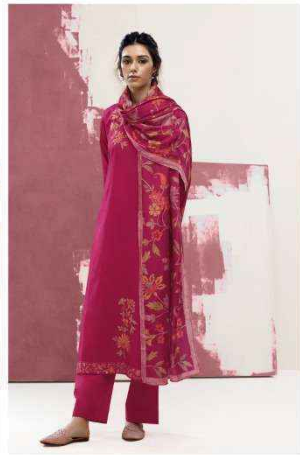

S1327-A

Ganga®

S1327

S1327-B

S1327-C

7-D

S1327-A

S1327-B

S1327-D

S1327-E

S1327-C

Ganga®

S1327-A/B/C/D/E

S1327-E

PRODUCT NAME	<b><i>ISHANA</i></b>
D.NO.	S1327
DESCRIPTION	<p><b>TOP</b> PREMIUM COTTON SATIN SOLID WITH EMBROIDERY</p> <p><b>BOTTOM</b> PREMIUM COTTON SATIN SOLID</p> <p><b>DUPATTA</b> FINEST BEMBERG LAWN PRINTED</p>
HSN CODE	<b>520831</b>
WHOLESALE PRICE	<b>1605/- EACH+GST(EXTRA)</b>