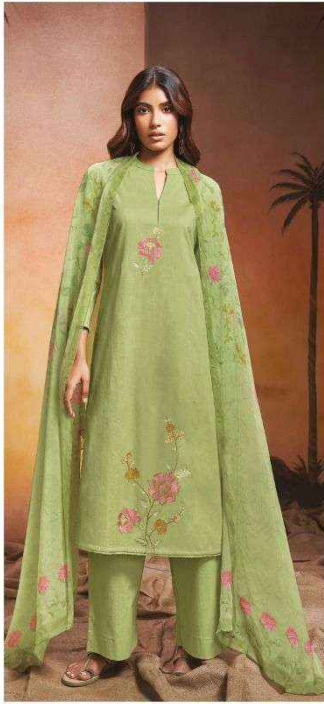

Ganga®  
Raya  
S2598

S2598-A

S2598-B

S2598-C

S2598-D

Ganga®  
Raya  
S2598- A/B/C/D

PRODUCT NAME	<b>RAYA</b>
D.NO.	S2598
DESCRIPTION	<p><b>TOP</b> PREMIUM COTTON SOLID COLOUR WITH EMBROIDERY AND COTTON LACE FOR DAMAN</p> <p><b>BOTTOM</b> PREMIUM COTTON SOLID COLOUR</p> <p><b>DUPATTA</b> PURE CHIFFON PRINTED</p>
HSN CODE	<b>520831</b>
WHOLESALE PRICE	<b>1275/- EACH+GST(EXTRA)</b>

Ganga®

Ganga®  
Raya  
S2598

Ganga®

S2598-A

Ganga®

S2598-B

S2598-D

S2598-C