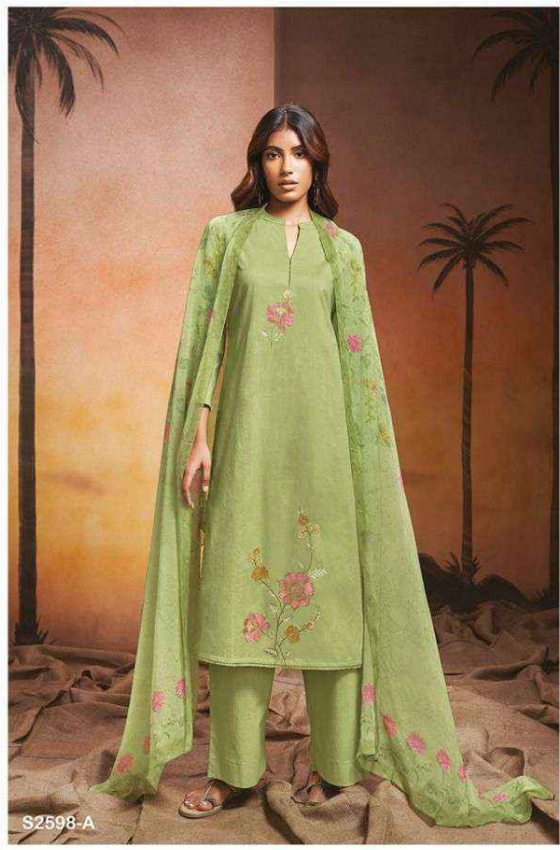

Ganga®  
Raya  
S2598

S2598-A

S2598-B

S2598-C

S2598-D

Ganga®  
Raya  
S2598- A/B/C/D

PRODUCT NAME	<b>RAYA</b>
D.NO.	S2598
DESCRIPTION	<p><b>TOP</b> PREMIUM COTTON SOLID COLOUR WITH EMBROIDERY AND COTTON LACE FOR DAMAN</p> <p><b>BOTTOM</b> PREMIUM COTTON SOLID COLOUR</p> <p><b>DUPATTA</b> PURE CHIFFON PRINTED</p>
HSN CODE	<b>520831</b>
WHOLESALE PRICE	<b>1275/- EACH+GST(EXTRA)</b>