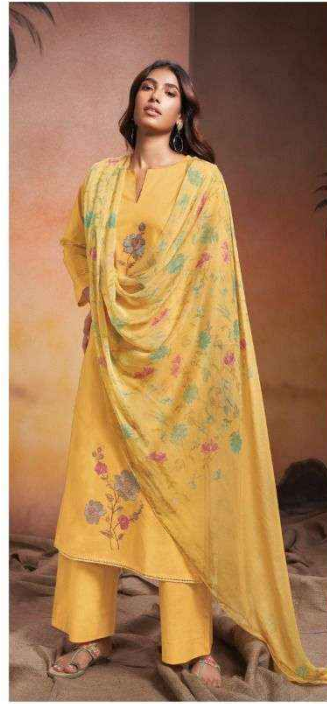

Ganga®  
Raya  
S2598

S2598-A

S2598-B

S2598-C

S2598-D

Ganga®  
Raya  
S2598- A/B/C/D

PRODUCT NAME	<b>RAYA</b>
D.NO.	S2598
DESCRIPTION	<p><b>TOP</b> PREMIUM COTTON SOLID COLOUR WITH EMBROIDERY AND COTTON LACE FOR DAMAN</p> <p><b>BOTTOM</b> PREMIUM COTTON SOLID COLOUR</p> <p><b>DUPATTA</b> PURE CHIFFON PRINTED</p>
HSN CODE	<b>520831</b>
WHOLESALE PRICE	<b>1275/- EACH+GST(EXTRA)</b>