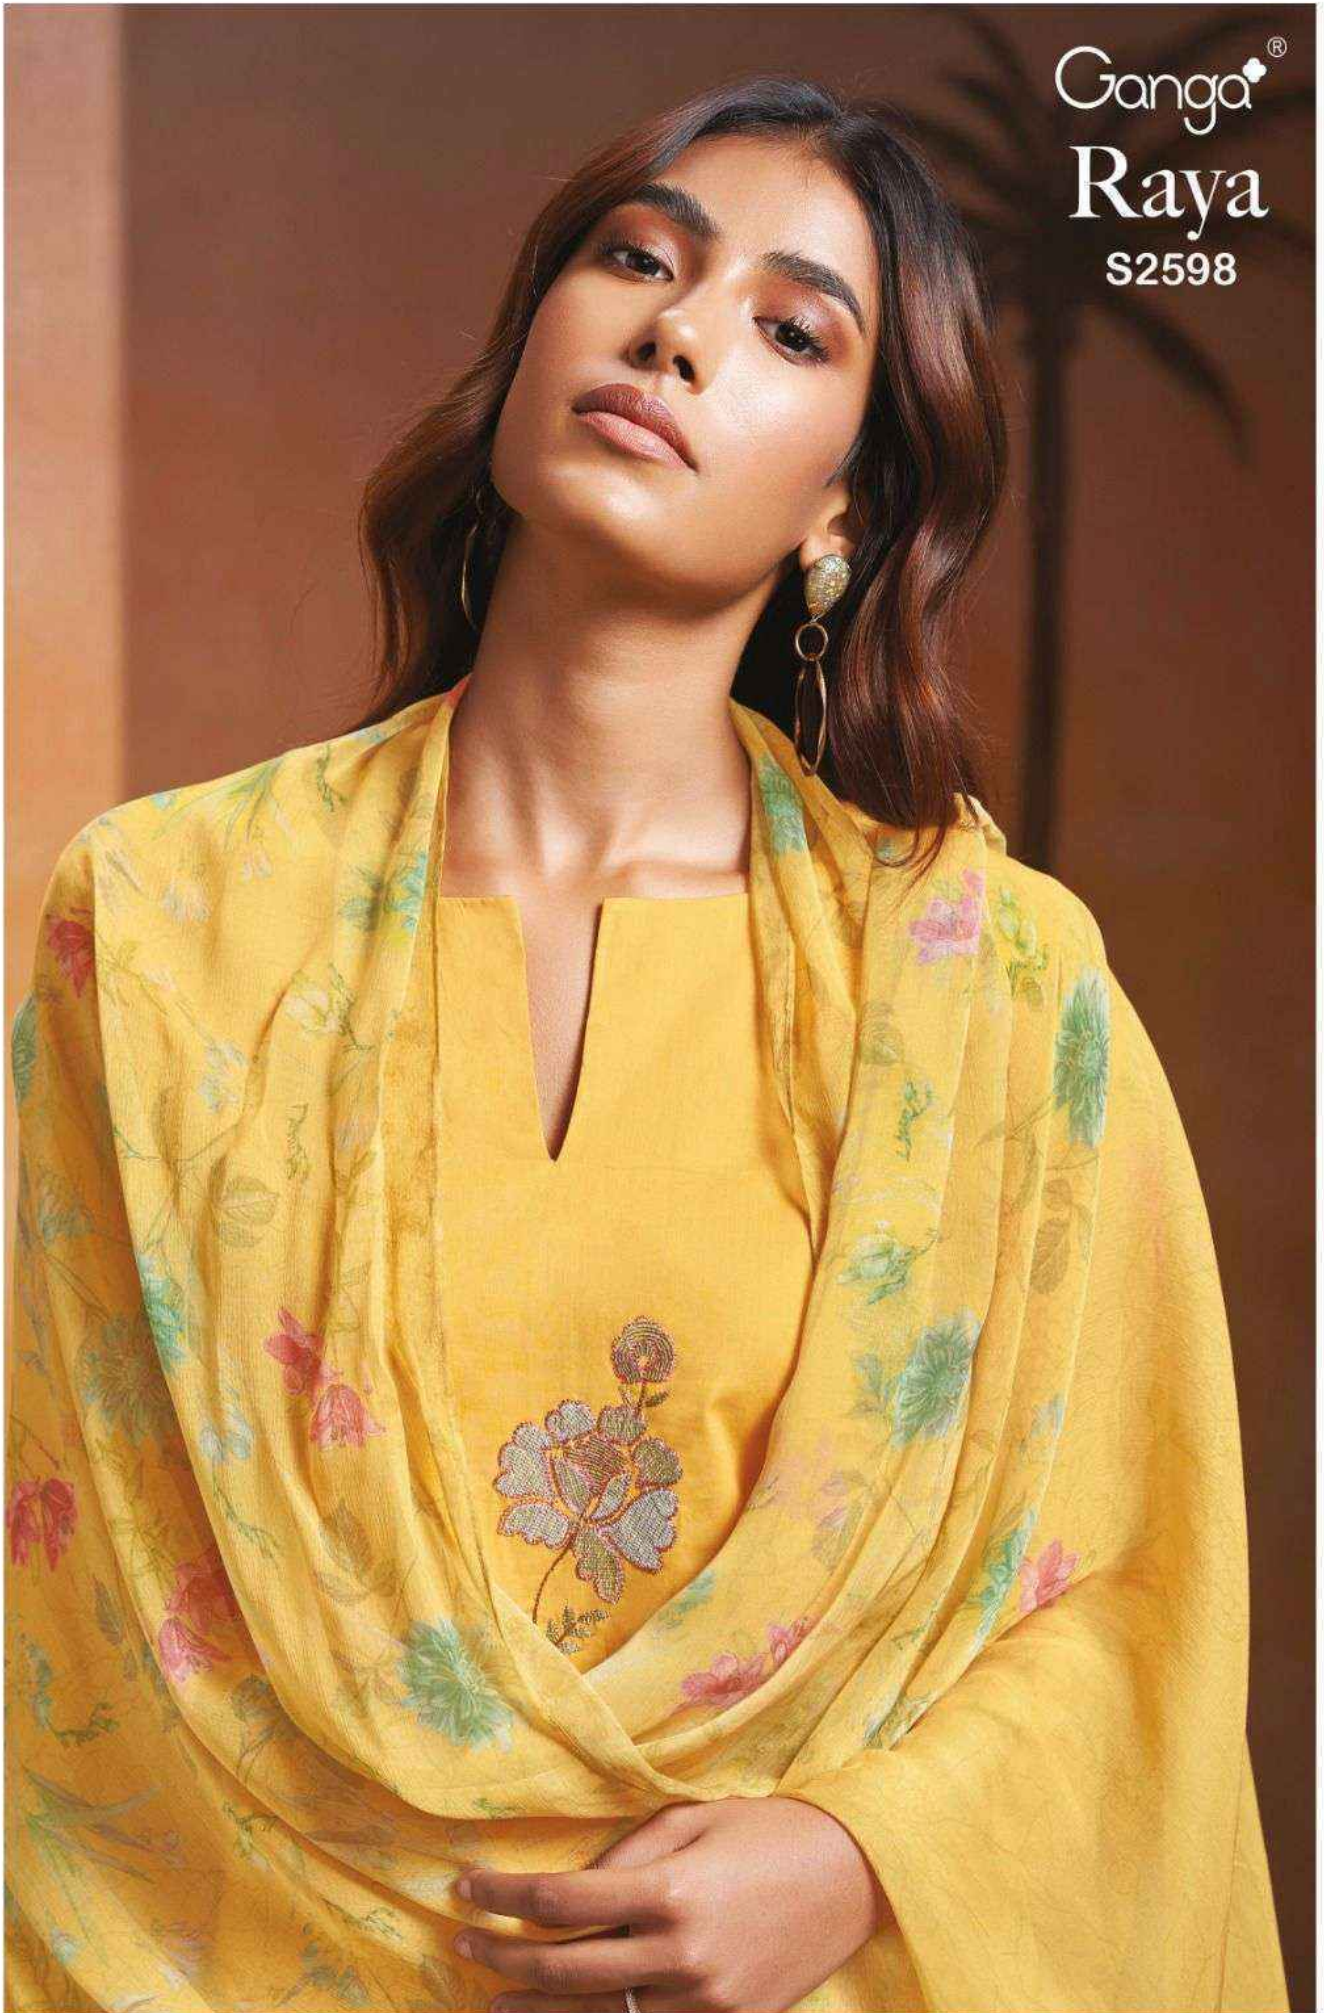

Ganga®
Raya
S2598