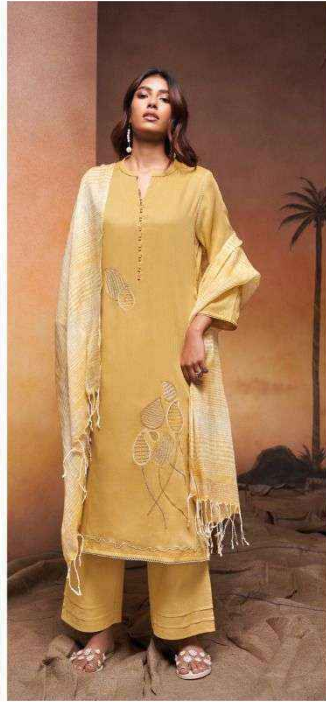

S2613-B

Ganga®
Kahlani
S2613- A/B