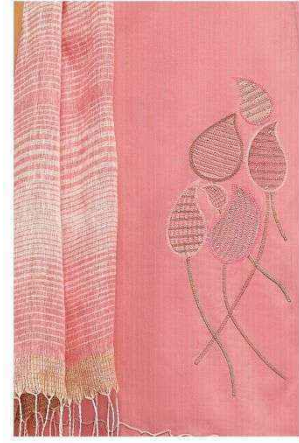

Ganga®
Kahlani
S2613

Ganga®

S2613-A

Ganga®
Kahlani
S2613

S2613-B

Ganga®

PRODUCT NAME	<i>KAHLANI</i>
D.NO.	S2613
DESCRIPTION	<p>TOP PREMIUM COTTON PATTERN SOLID WITH EMBROIDERY & HAND WORK</p> <p>BOTTOM PREMIUM COTTON SOLID COLOUR</p> <p>DUPATTA PURE LINEN JACQUARD</p>
HSN CODE	520831
WHOLESALE PRICE	1825/- EACH+GST(EXTRA)

S2613-A

S2613-B

Ganga®
Kahlani
S2613- A/B