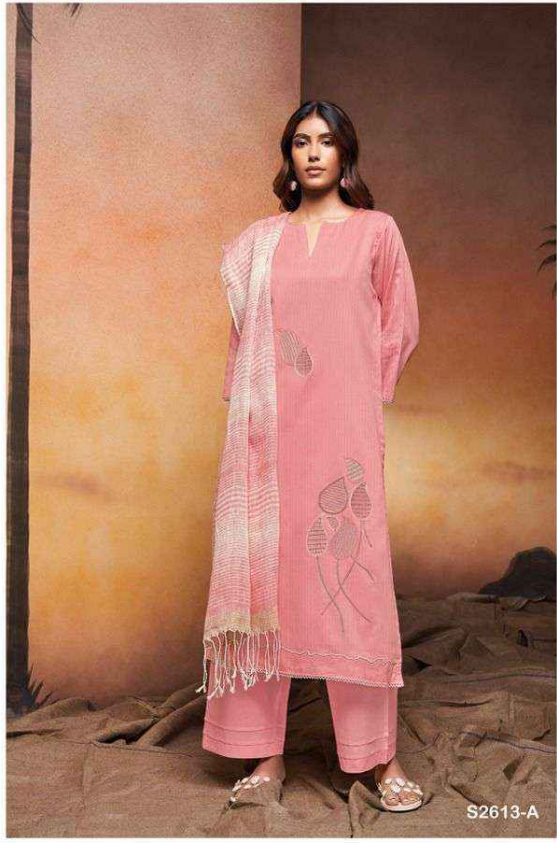

Ganga®
Kahlani
S2613

Ganga®

S2613-A

Ganga®
Kahlani
S2613

S2613-B

Ganga®

PRODUCT NAME	<i>KAHLANI</i>
D.NO.	S2613
DESCRIPTION	<p>TOP PREMIUM COTTON PATTERN SOLID WITH EMBROIDERY & HAND WORK</p> <p>BOTTOM PREMIUM COTTON SOLID COLOUR</p> <p>DUPATTA PURE LINEN JACQUARD</p>
HSN CODE	520831
WHOLESALE PRICE	1825/- EACH+GST(EXTRA)