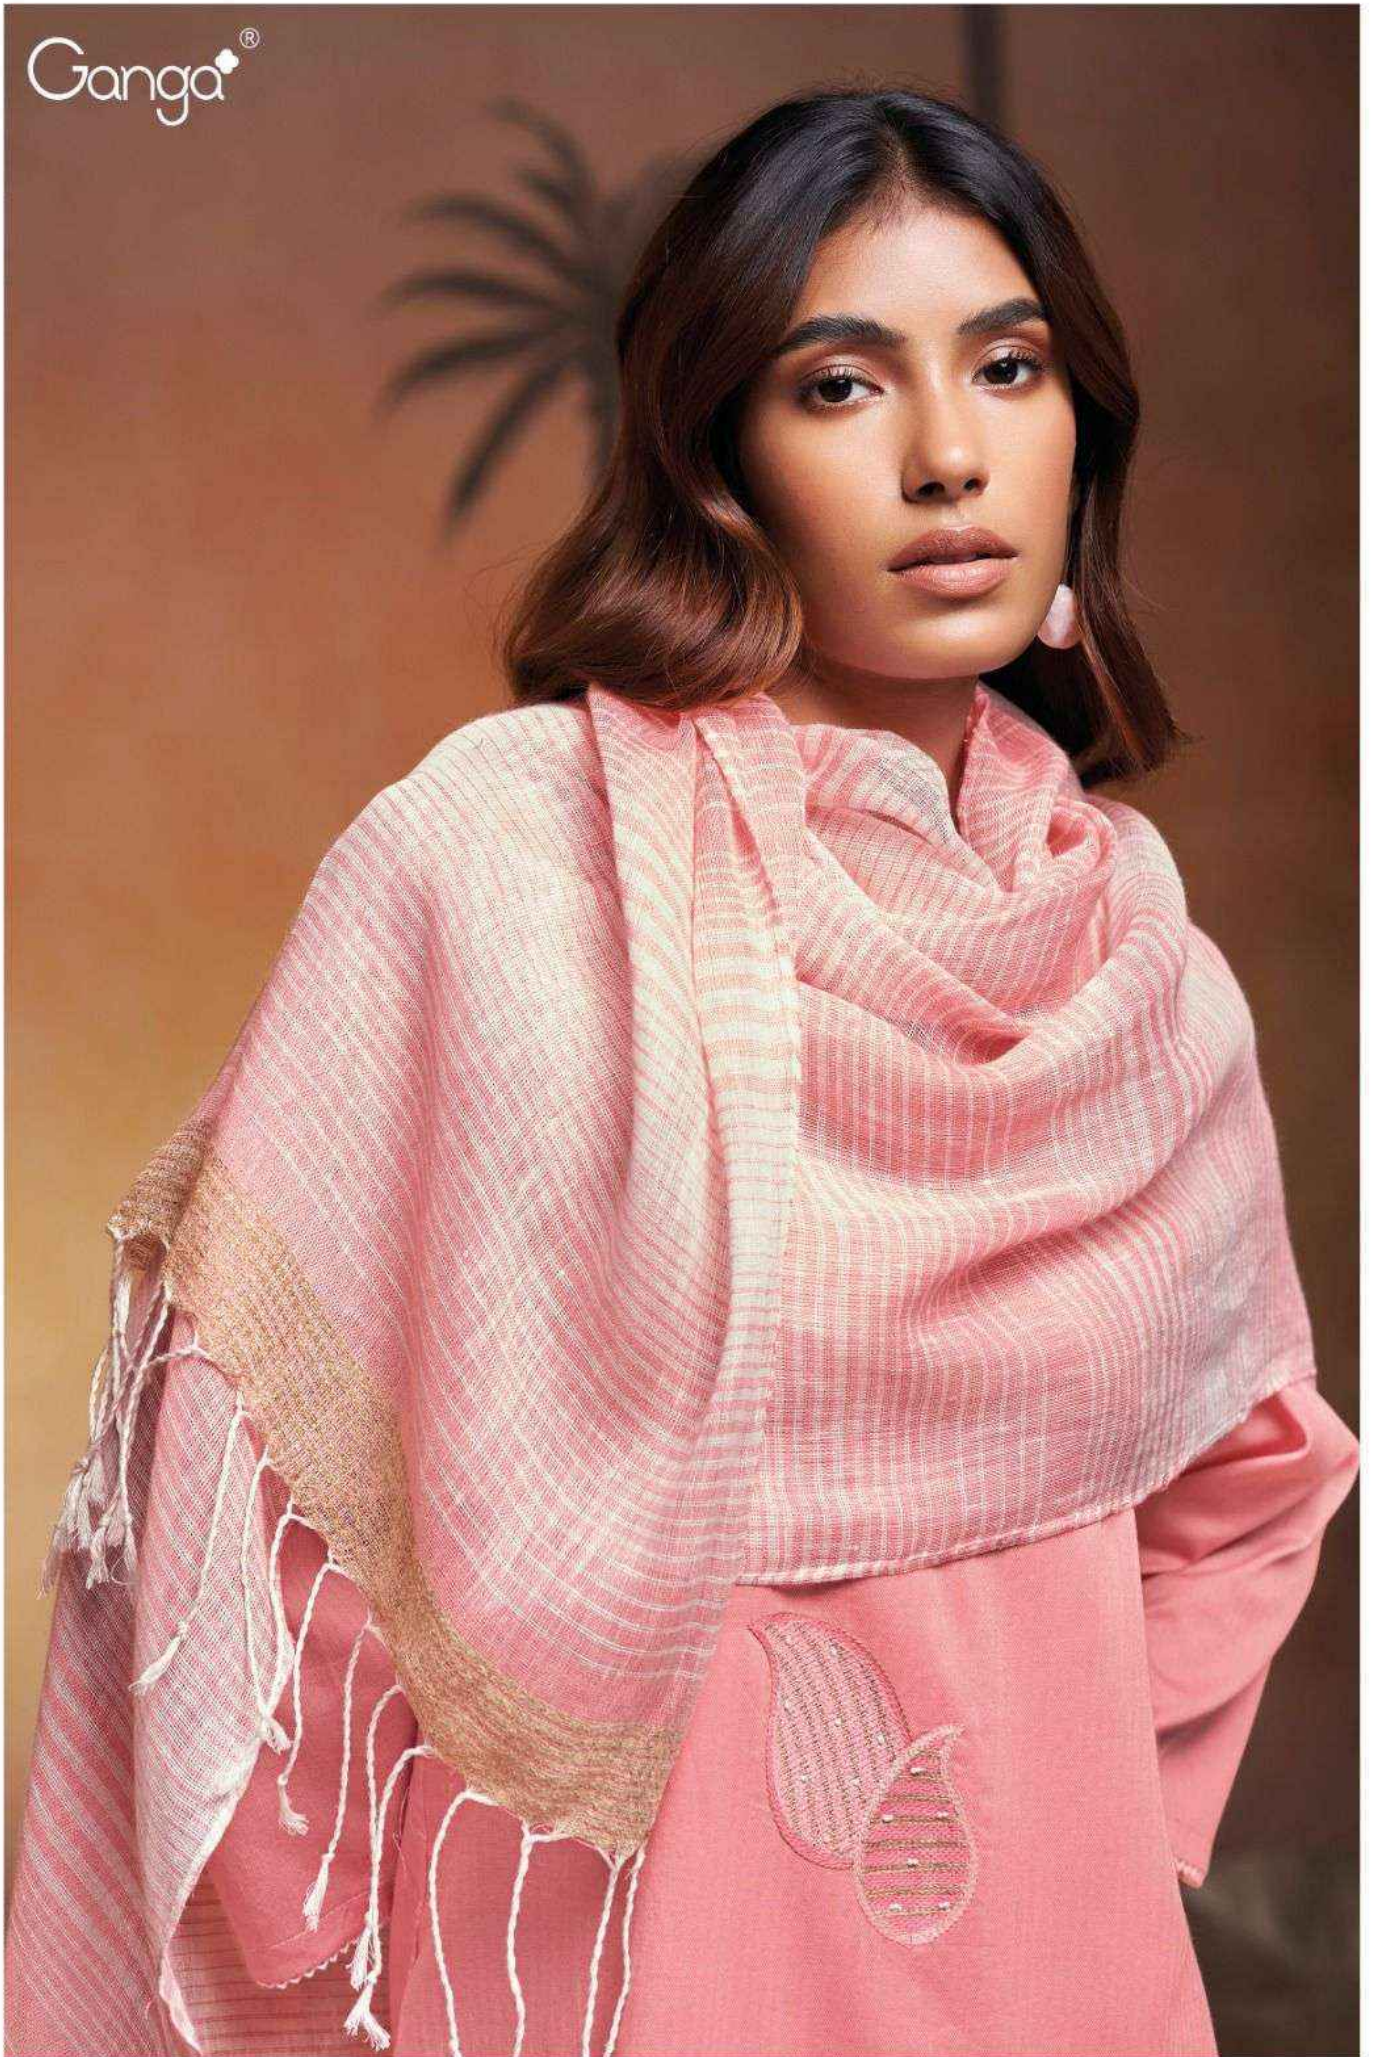

Ganga®
Kahlani
S2613

Ganga®

S2613-A

Ganga®
Kahlani
S2613

S2613-B

Ganga®

PRODUCT NAME	<i>KAHLANI</i>
D.NO.	S2613
DESCRIPTION	<p>TOP PREMIUM COTTON PATTERN SOLID WITH EMBROIDERY & HAND WORK</p> <p>BOTTOM PREMIUM COTTON SOLID COLOUR</p> <p>DUPATTA PURE LINEN JACQUARD</p>
HSN CODE	520831
WHOLESALE PRICE	1825/- EACH+GST(EXTRA)