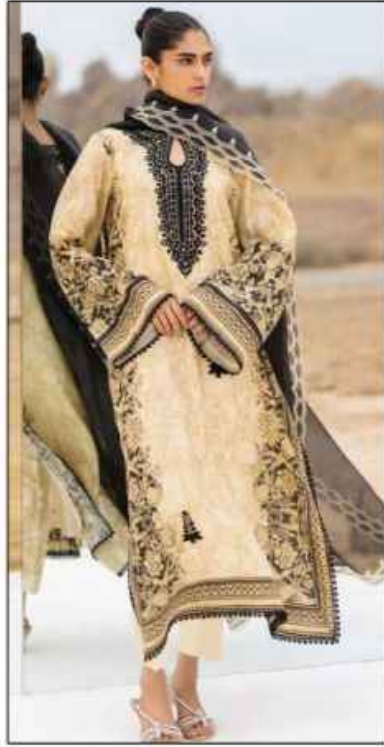

schiffli embroidered cotton
Gulmira
Cotton Collection Vol-01

D.NO-1002