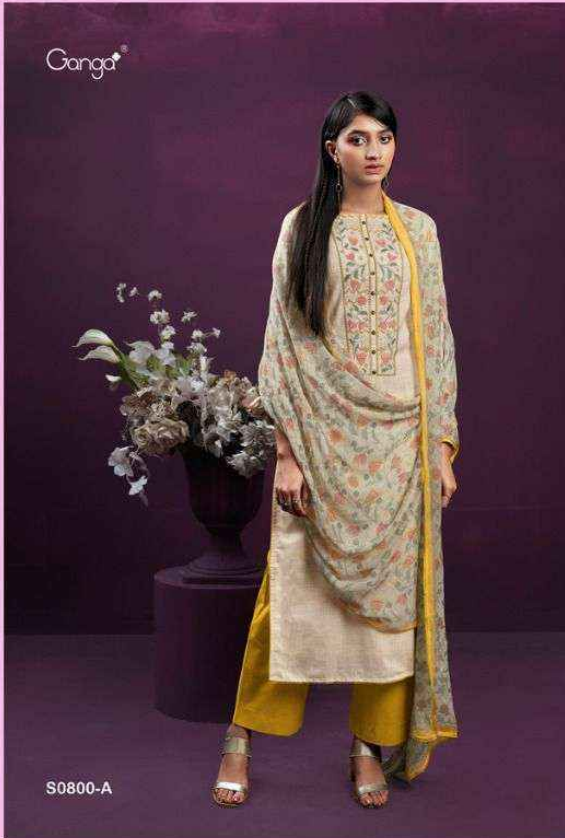

Ganga®

S0800-A

Ganga®

S0800-A

Ganga®

S0800-A

Ganga®

S0800-B

Ganga®

S0800-B

PRODUCT NAME	<b>AILEE</b>
D.NO.	S0800
DESCRIPTION	<p><b>TOP</b> PREMIUM WOVEN COTTON WITH EMBROIDERY &amp; HAND WORK</p> <p><b>BOTTOM</b> PREMIUM COTTON SOLID</p> <p><b>DUPATTA</b> PURE CHIFFON PRINTED WITH COTTON LACE</p>
HSN CODE	<b>520831</b>
WHOLESALE PRICE	<b>1495/- EACH+GST(EXTRA)</b>