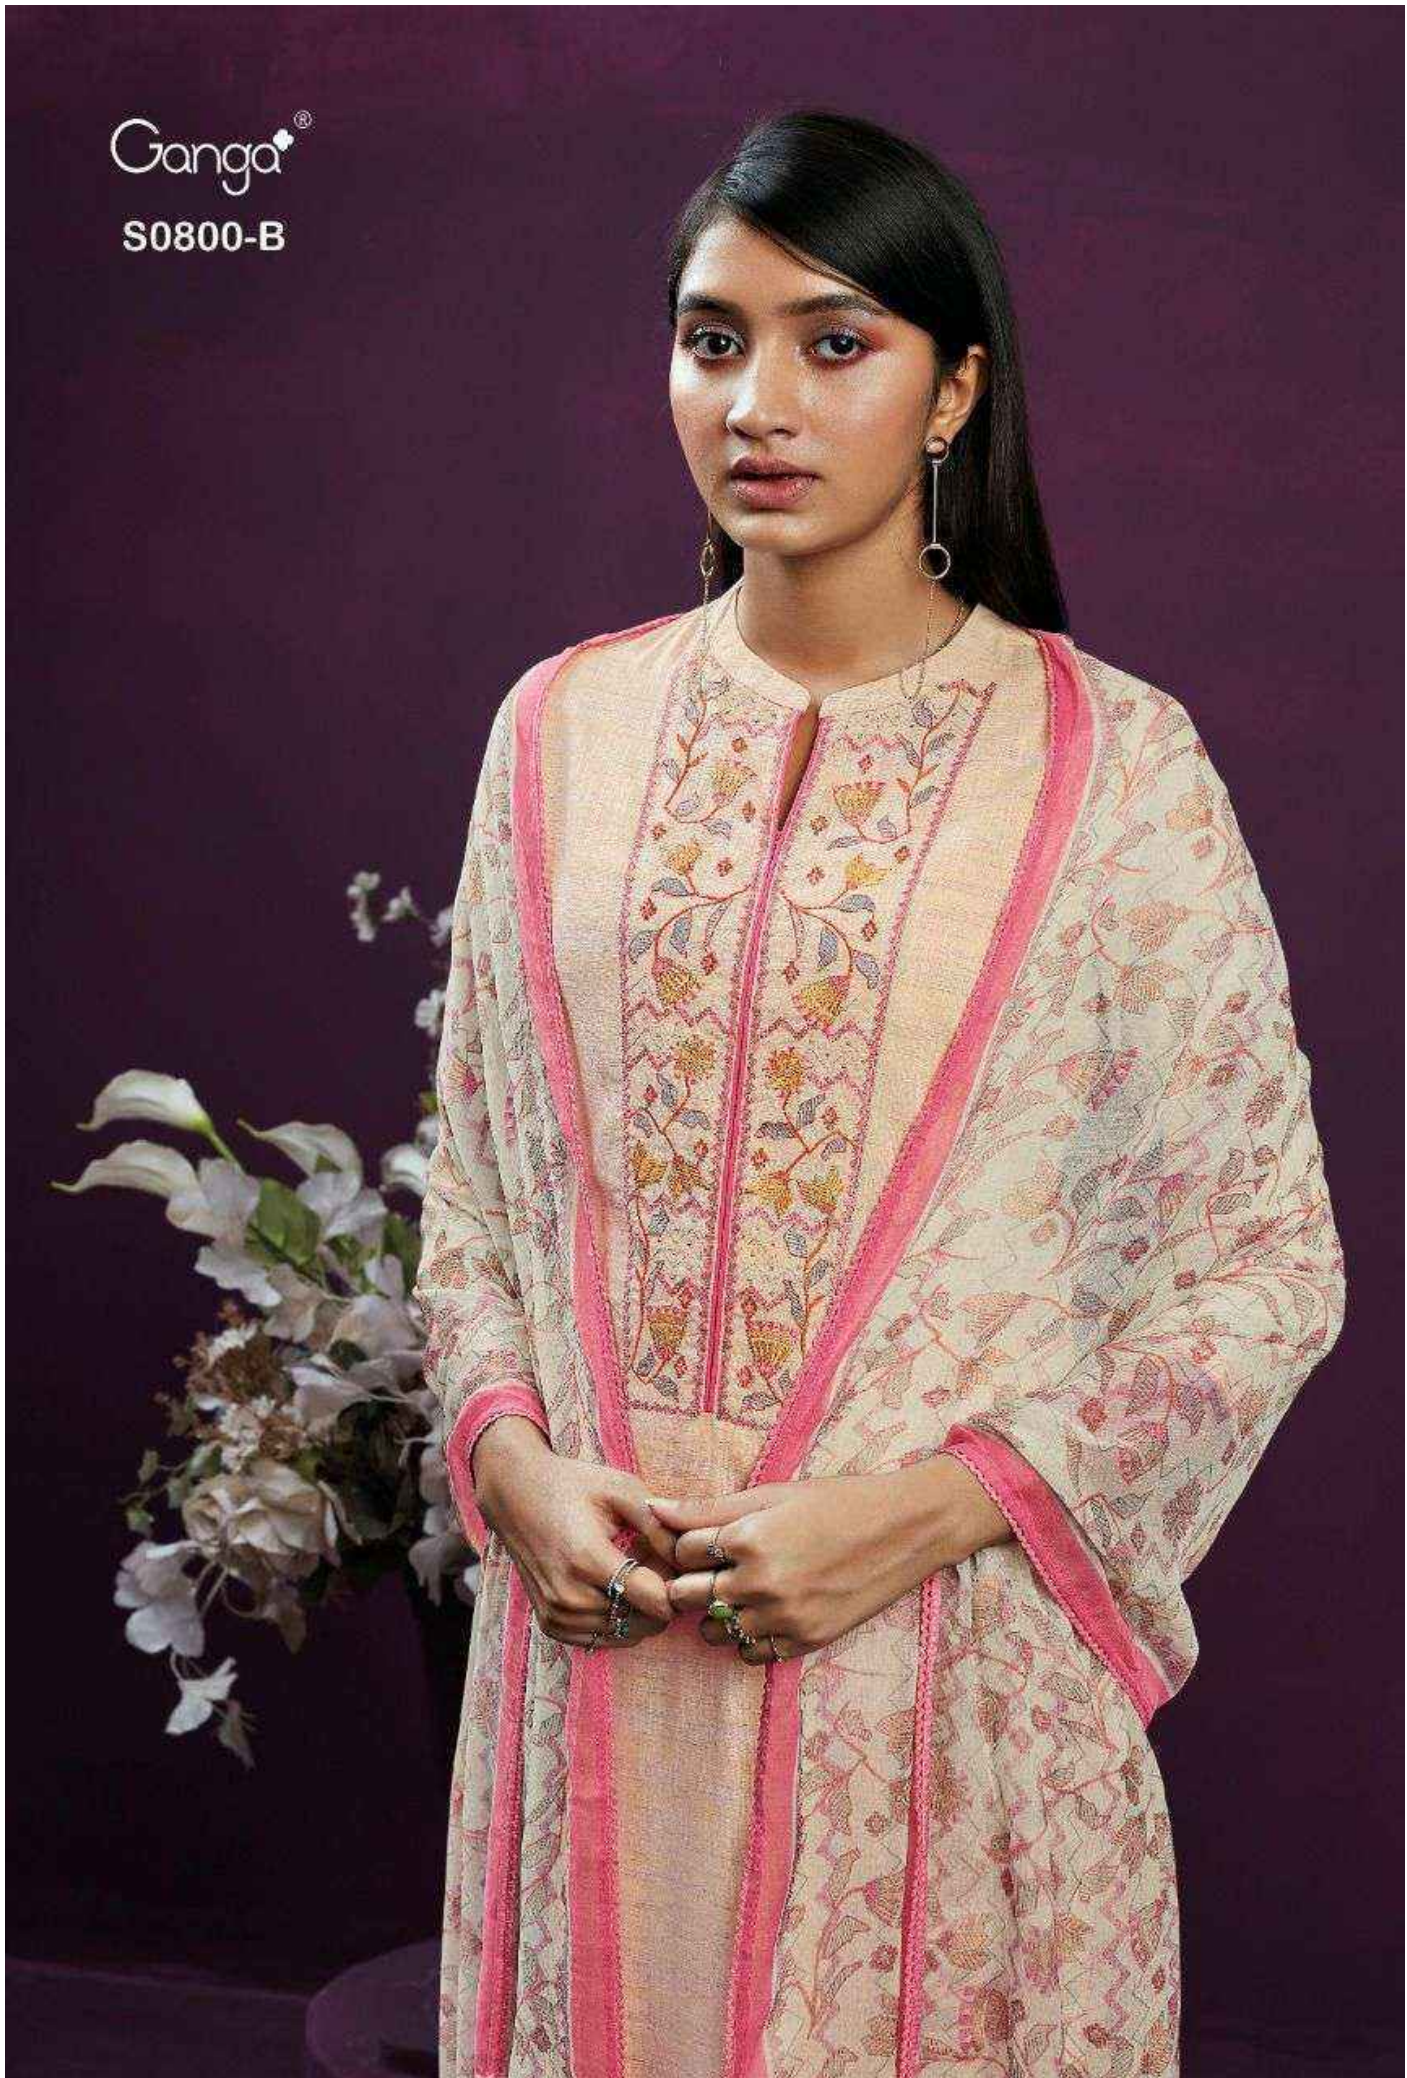

Ganga®

S0800-A

Ganga®

S0800-A

Ganga®

S0800-A

Ganga®

S0800-B

Ganga®

S0800-B

PRODUCT NAME	<b>AILEE</b>
D.NO.	S0800
DESCRIPTION	<p><b>TOP</b> PREMIUM WOVEN COTTON WITH EMBROIDERY &amp; HAND WORK</p> <p><b>BOTTOM</b> PREMIUM COTTON SOLID</p> <p><b>DUPATTA</b> PURE CHIFFON PRINTED WITH COTTON LACE</p>
HSN CODE	<b>520831</b>
WHOLESALE PRICE	<b>1495/- EACH+GST(EXTRA)</b>