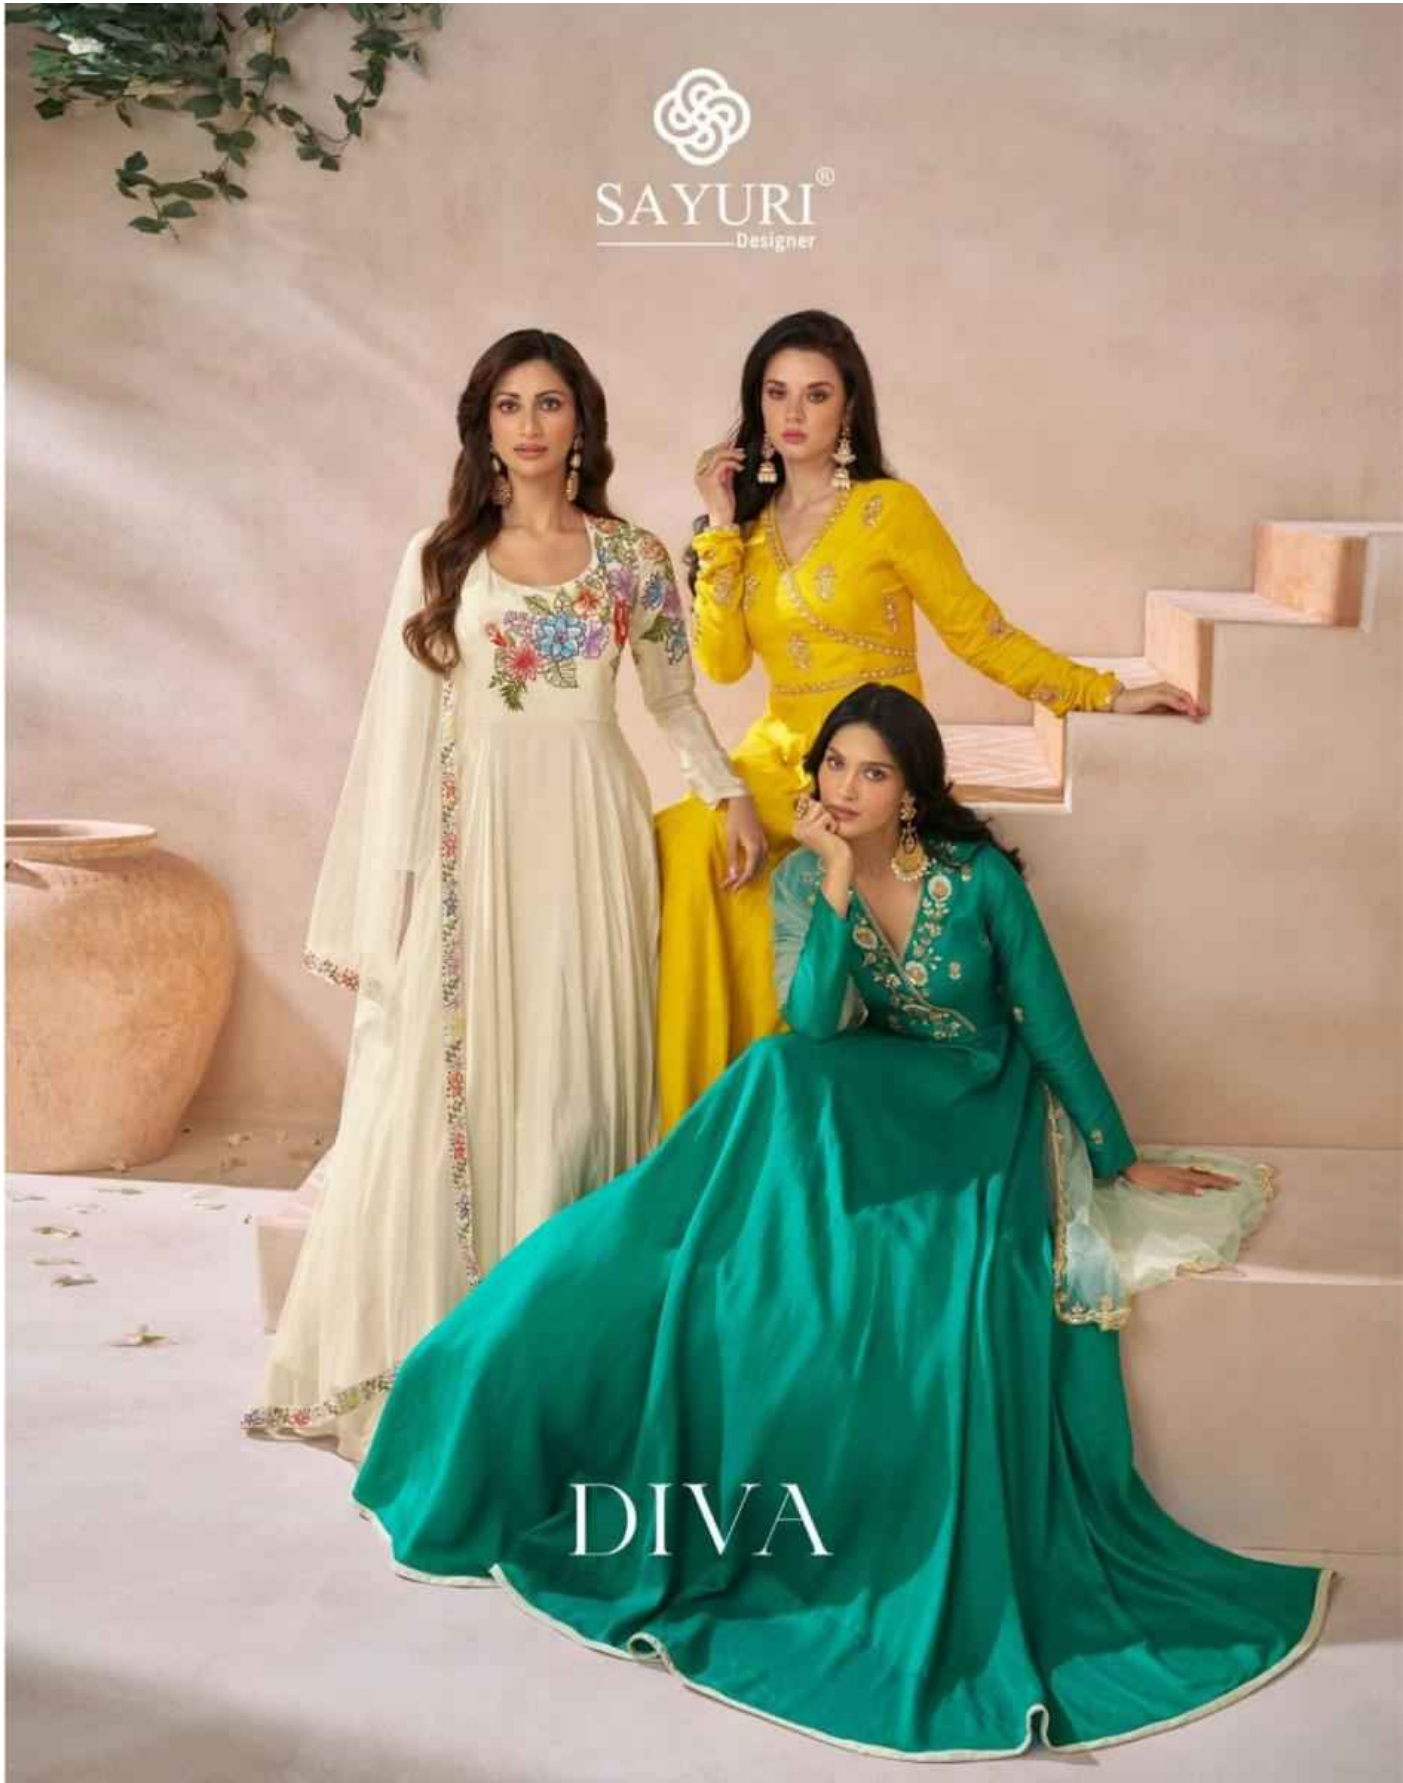

SAYURI®
Designer

DIVA