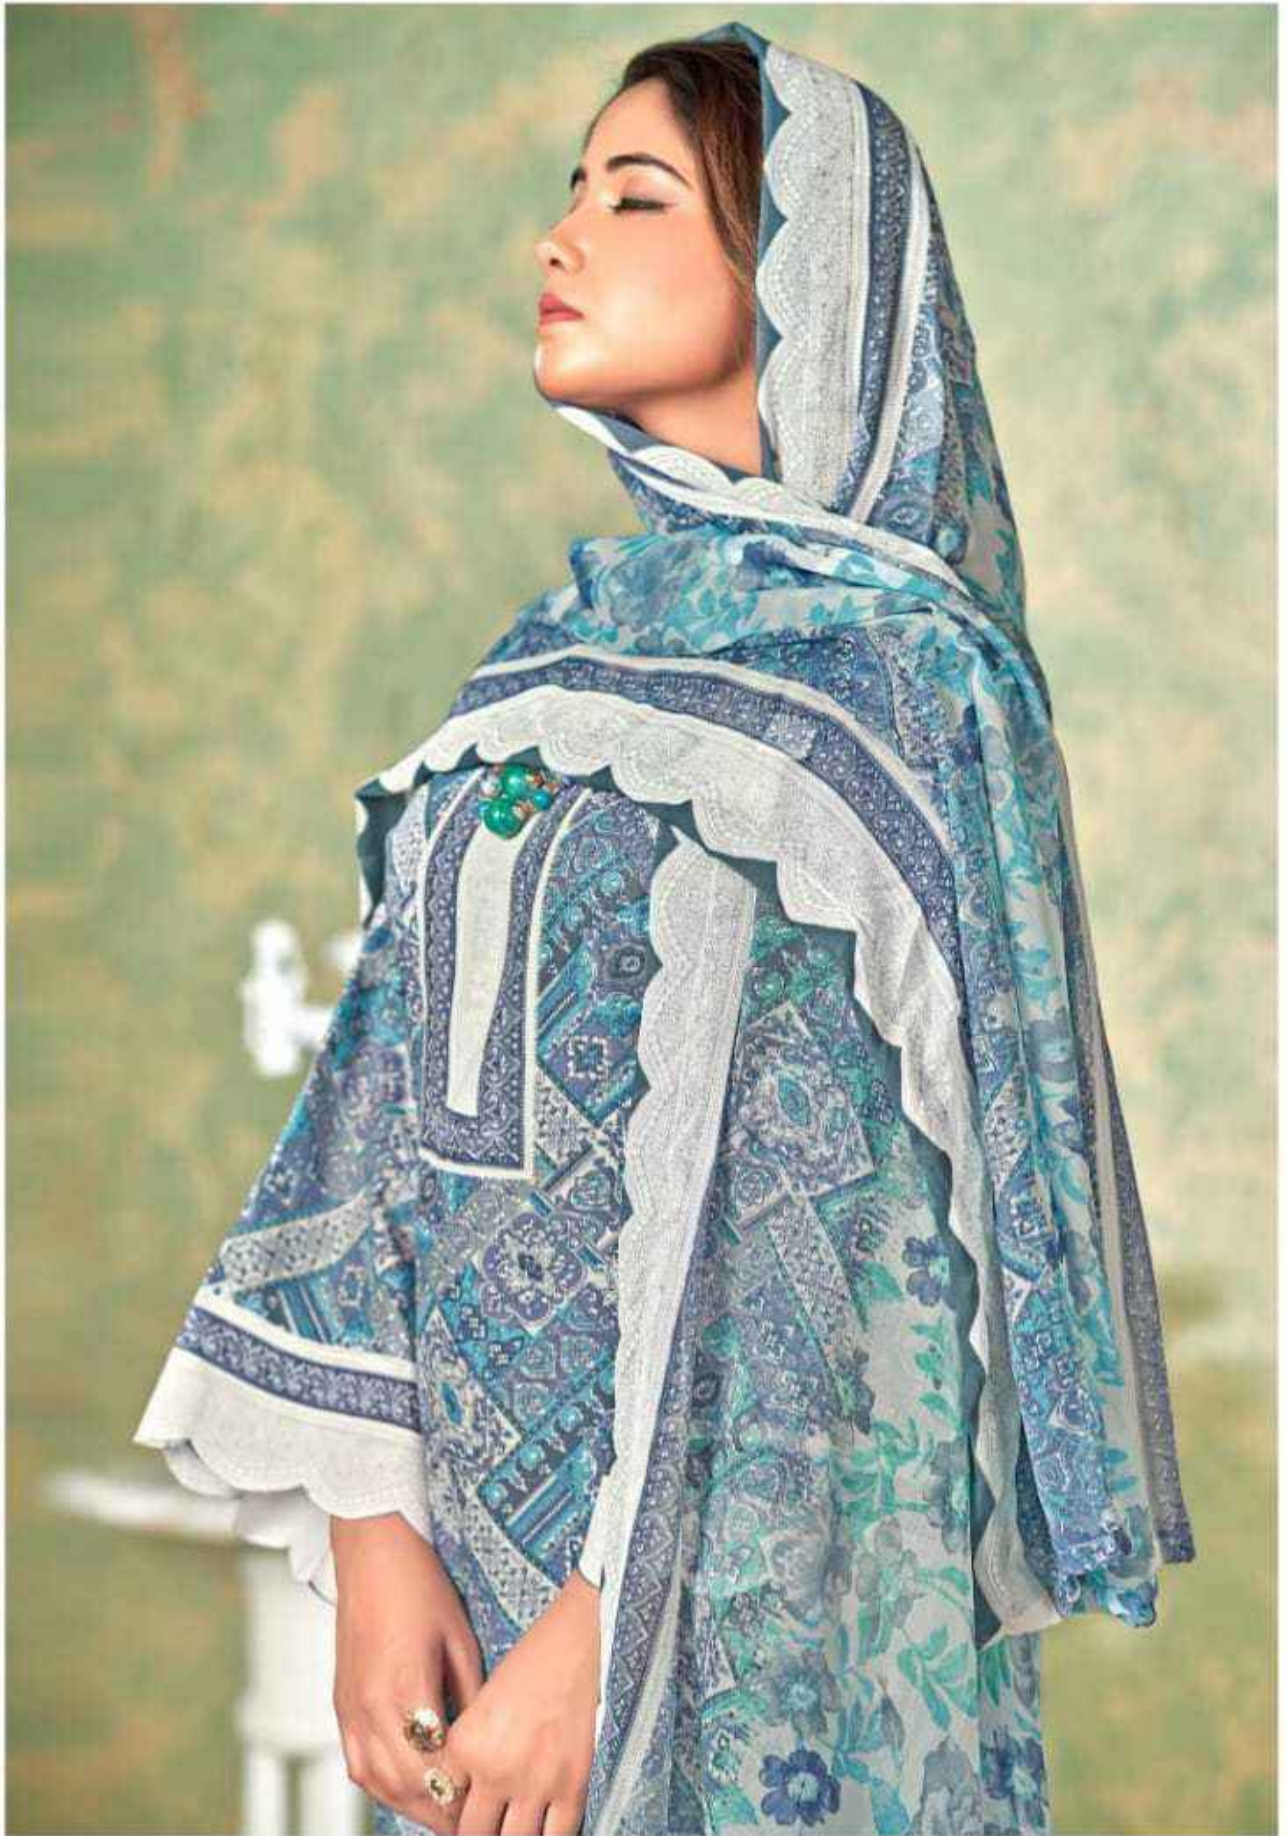

# RIHANNA

(Sifon Dupatta)

SKT Suits

# RIHANNA

(Sifon Dupatta)

SKT Suits

92006

92003

92002

92004

92008