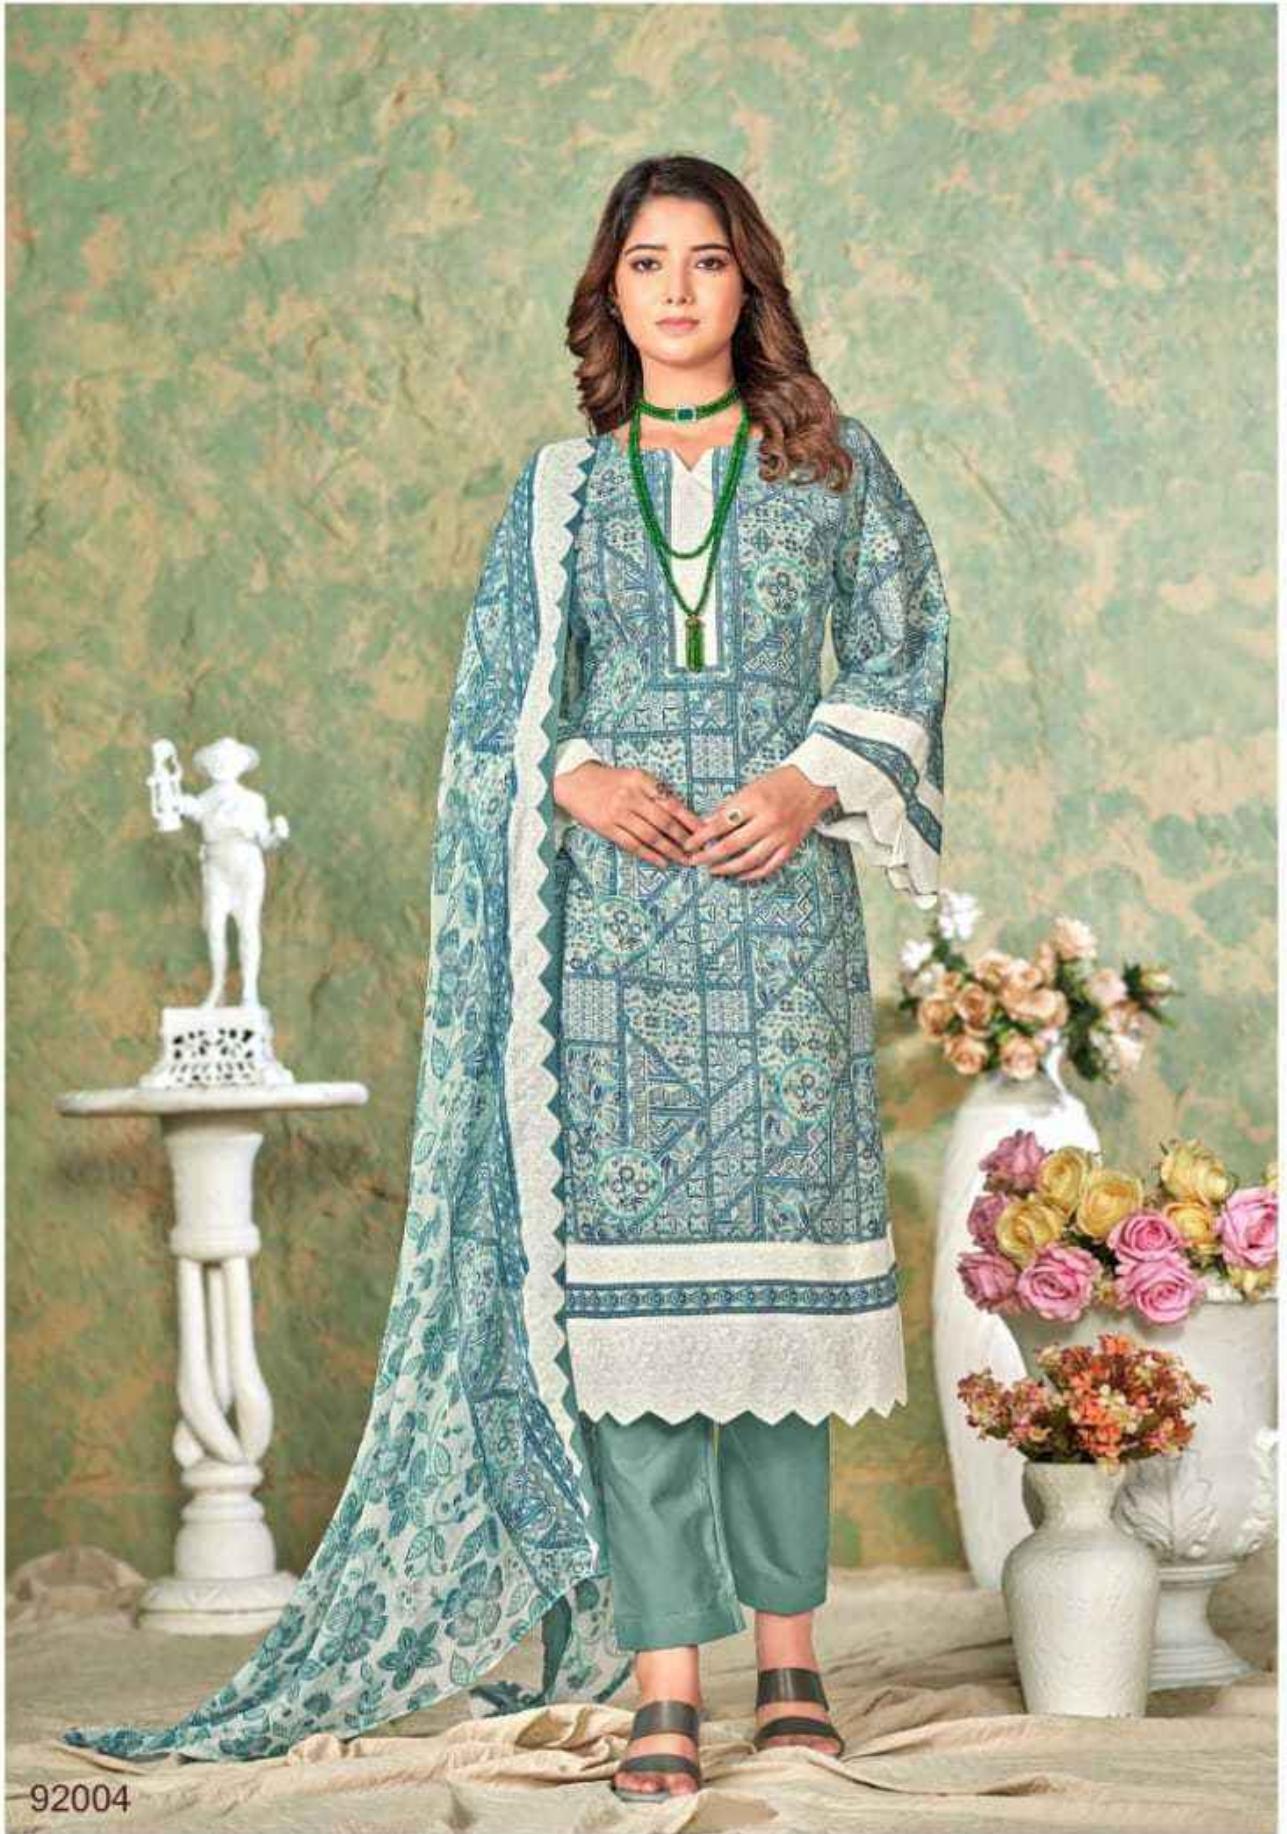

RIHANNA

(Sifon Dupatta)

RIHANNA

(Sifon Dupatta)

SKT Suits

92006

92003

92002