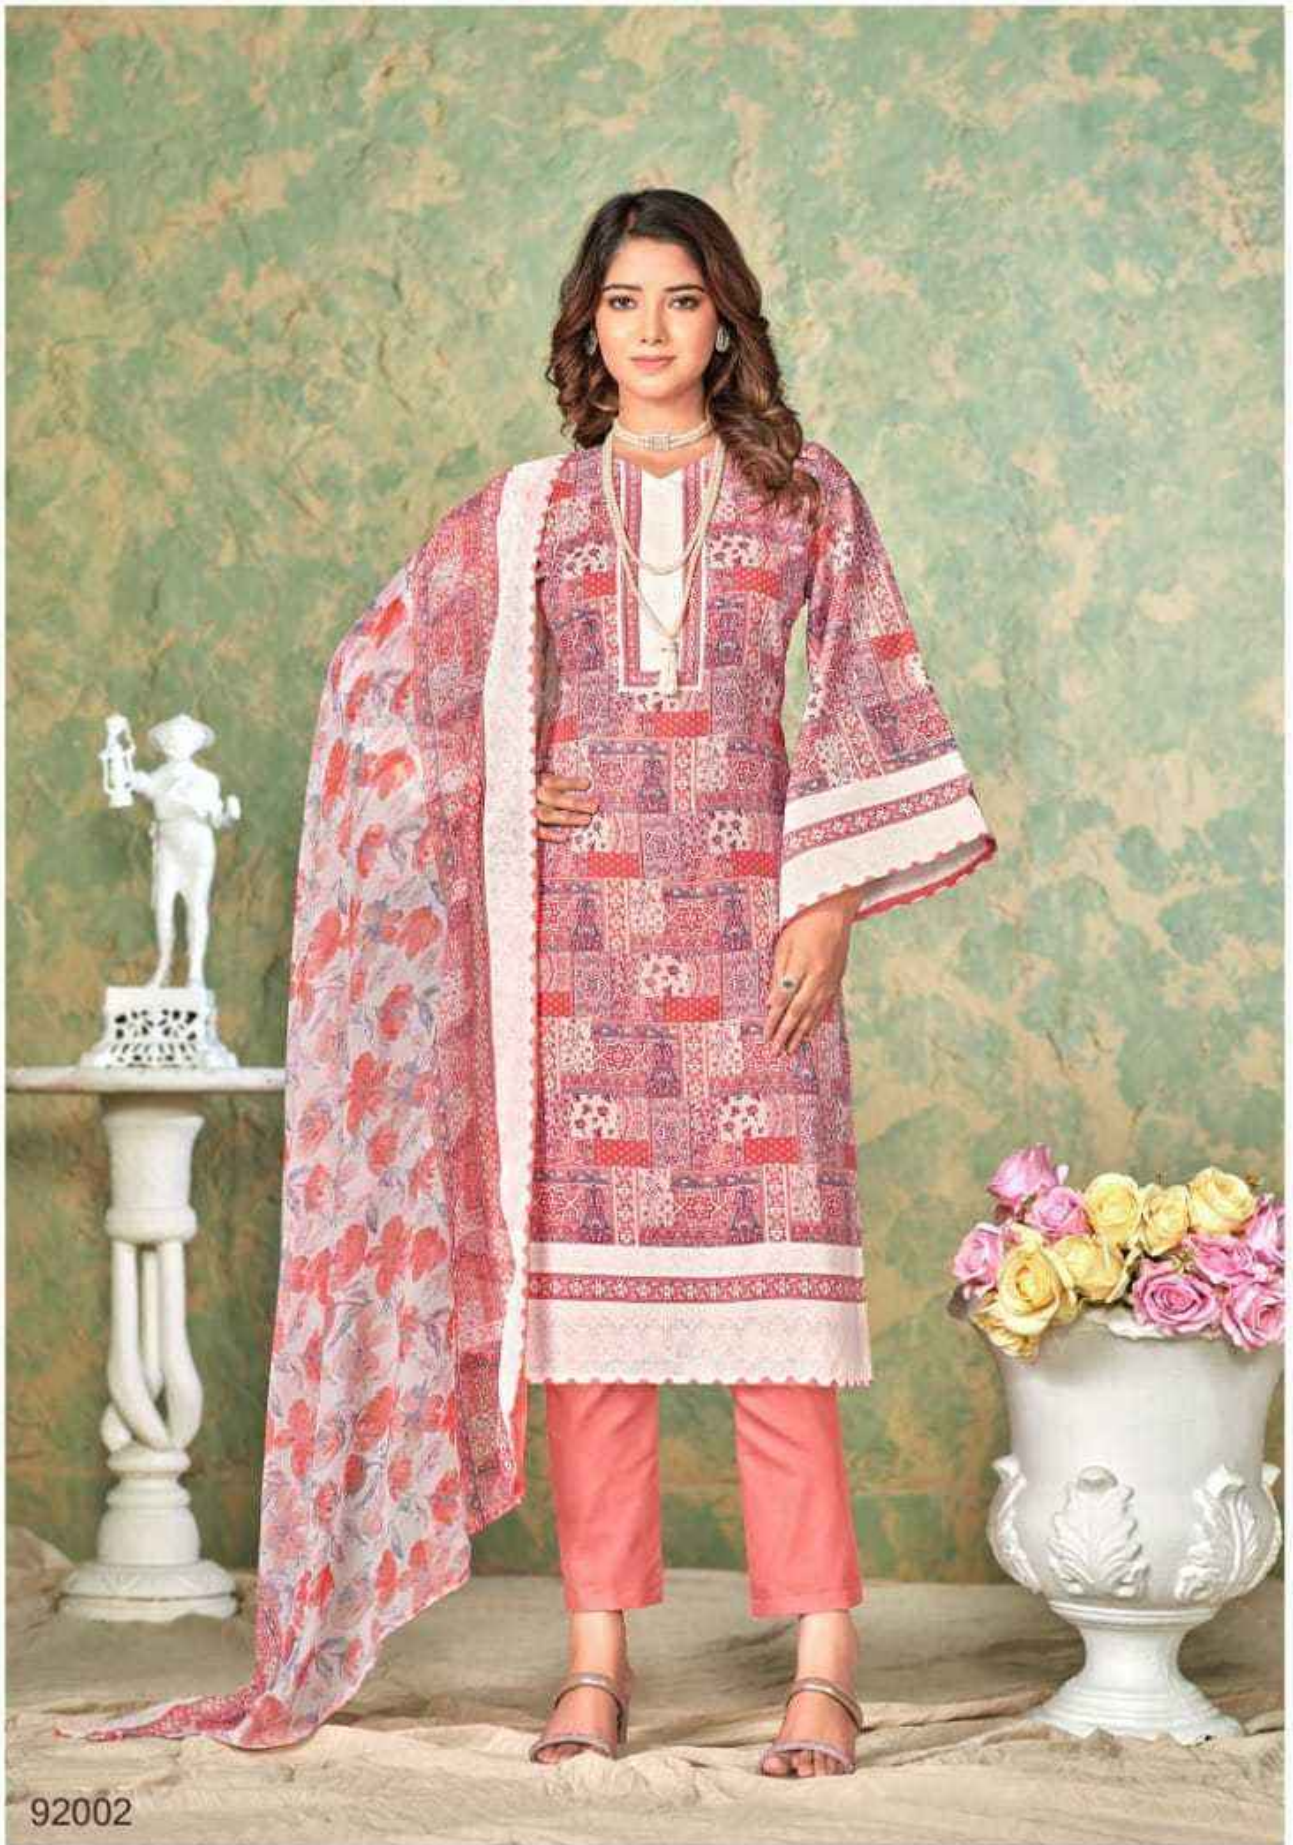

RIHANNA

(Sifon Dupatta)

RIHANNA

(Sifon Dupatta)

SKT Suits

92006

92003

92002