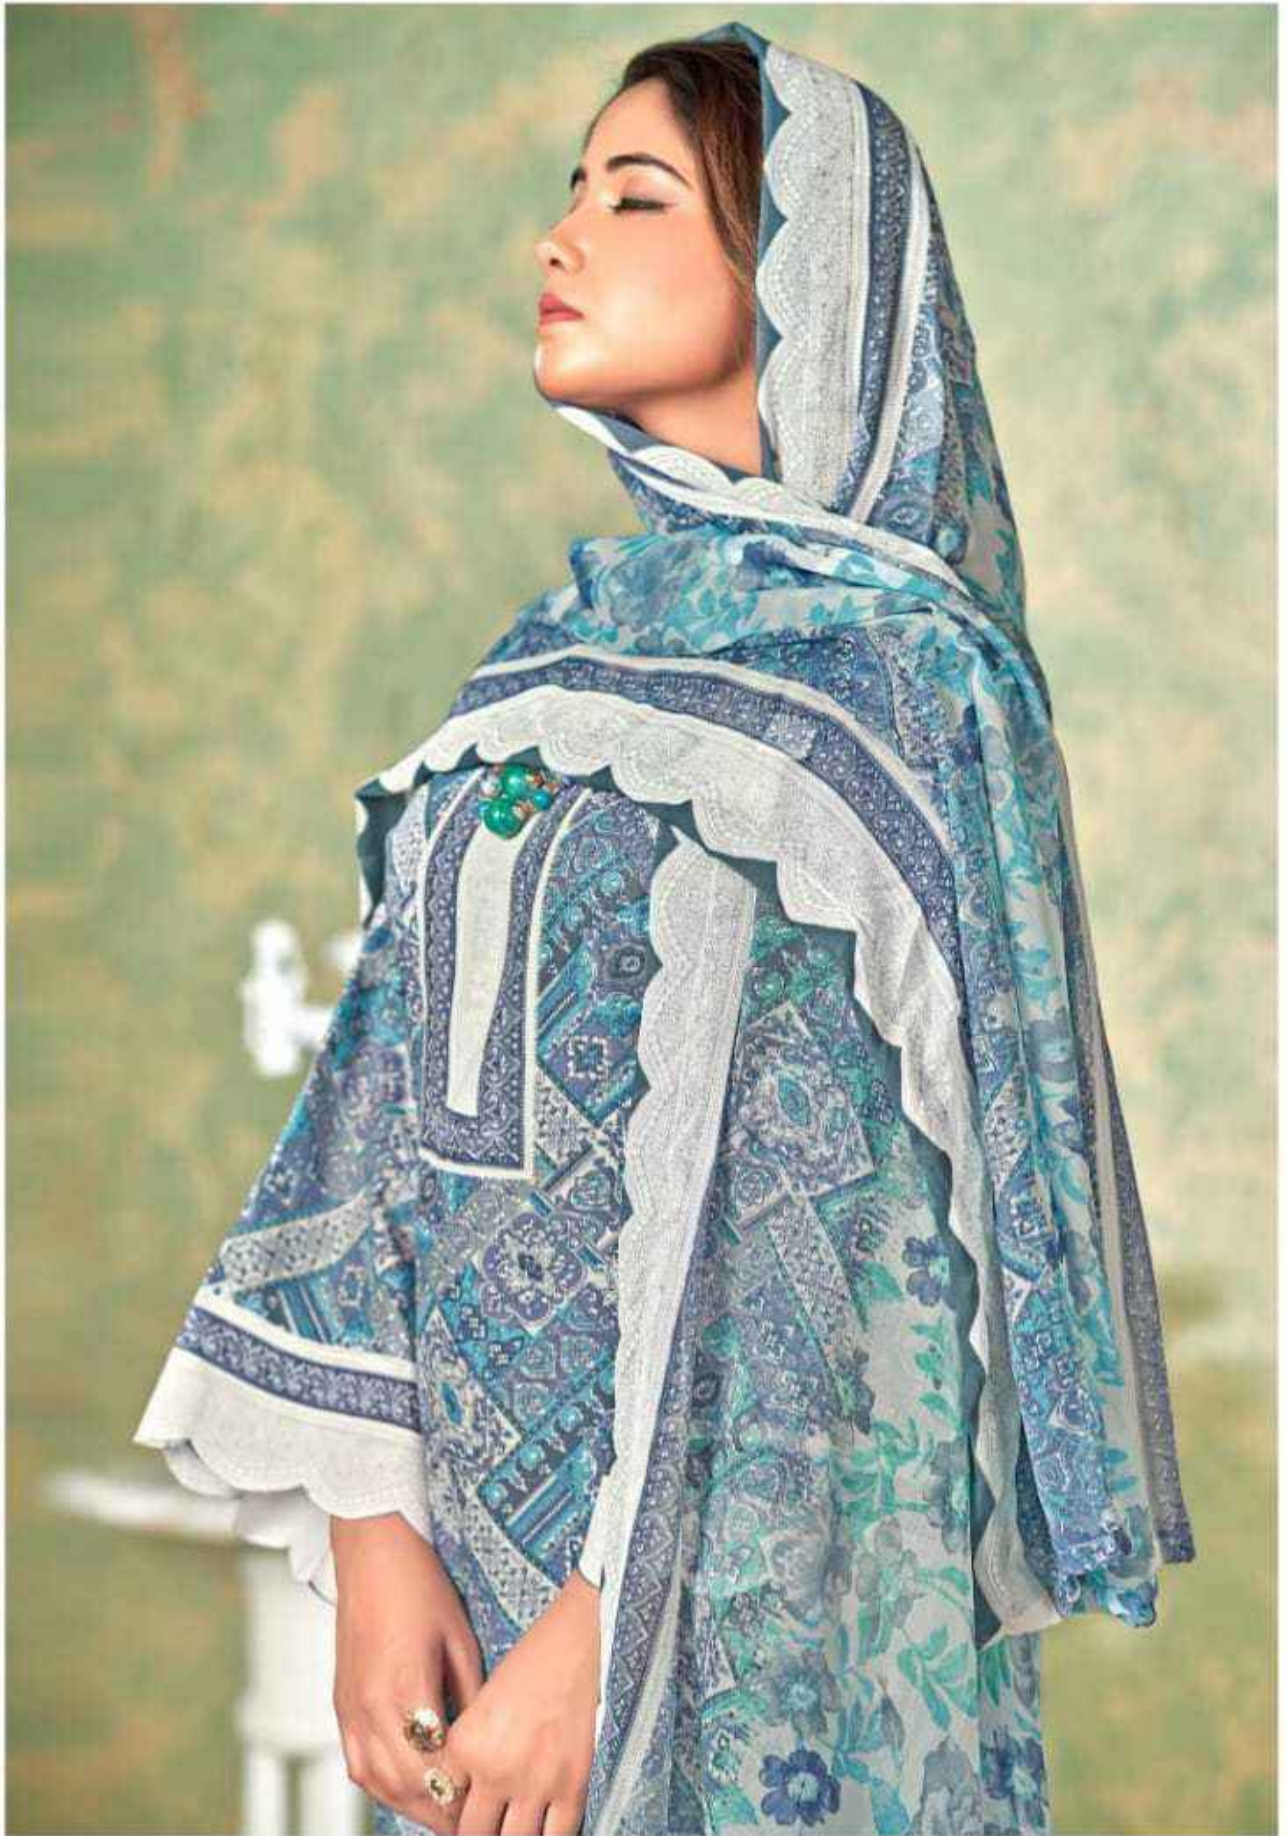

RIHANNA

(Sifon Dupatta)

RIHANNA

(Sifon Dupatta)

SKT Suits

92006

92003

92002