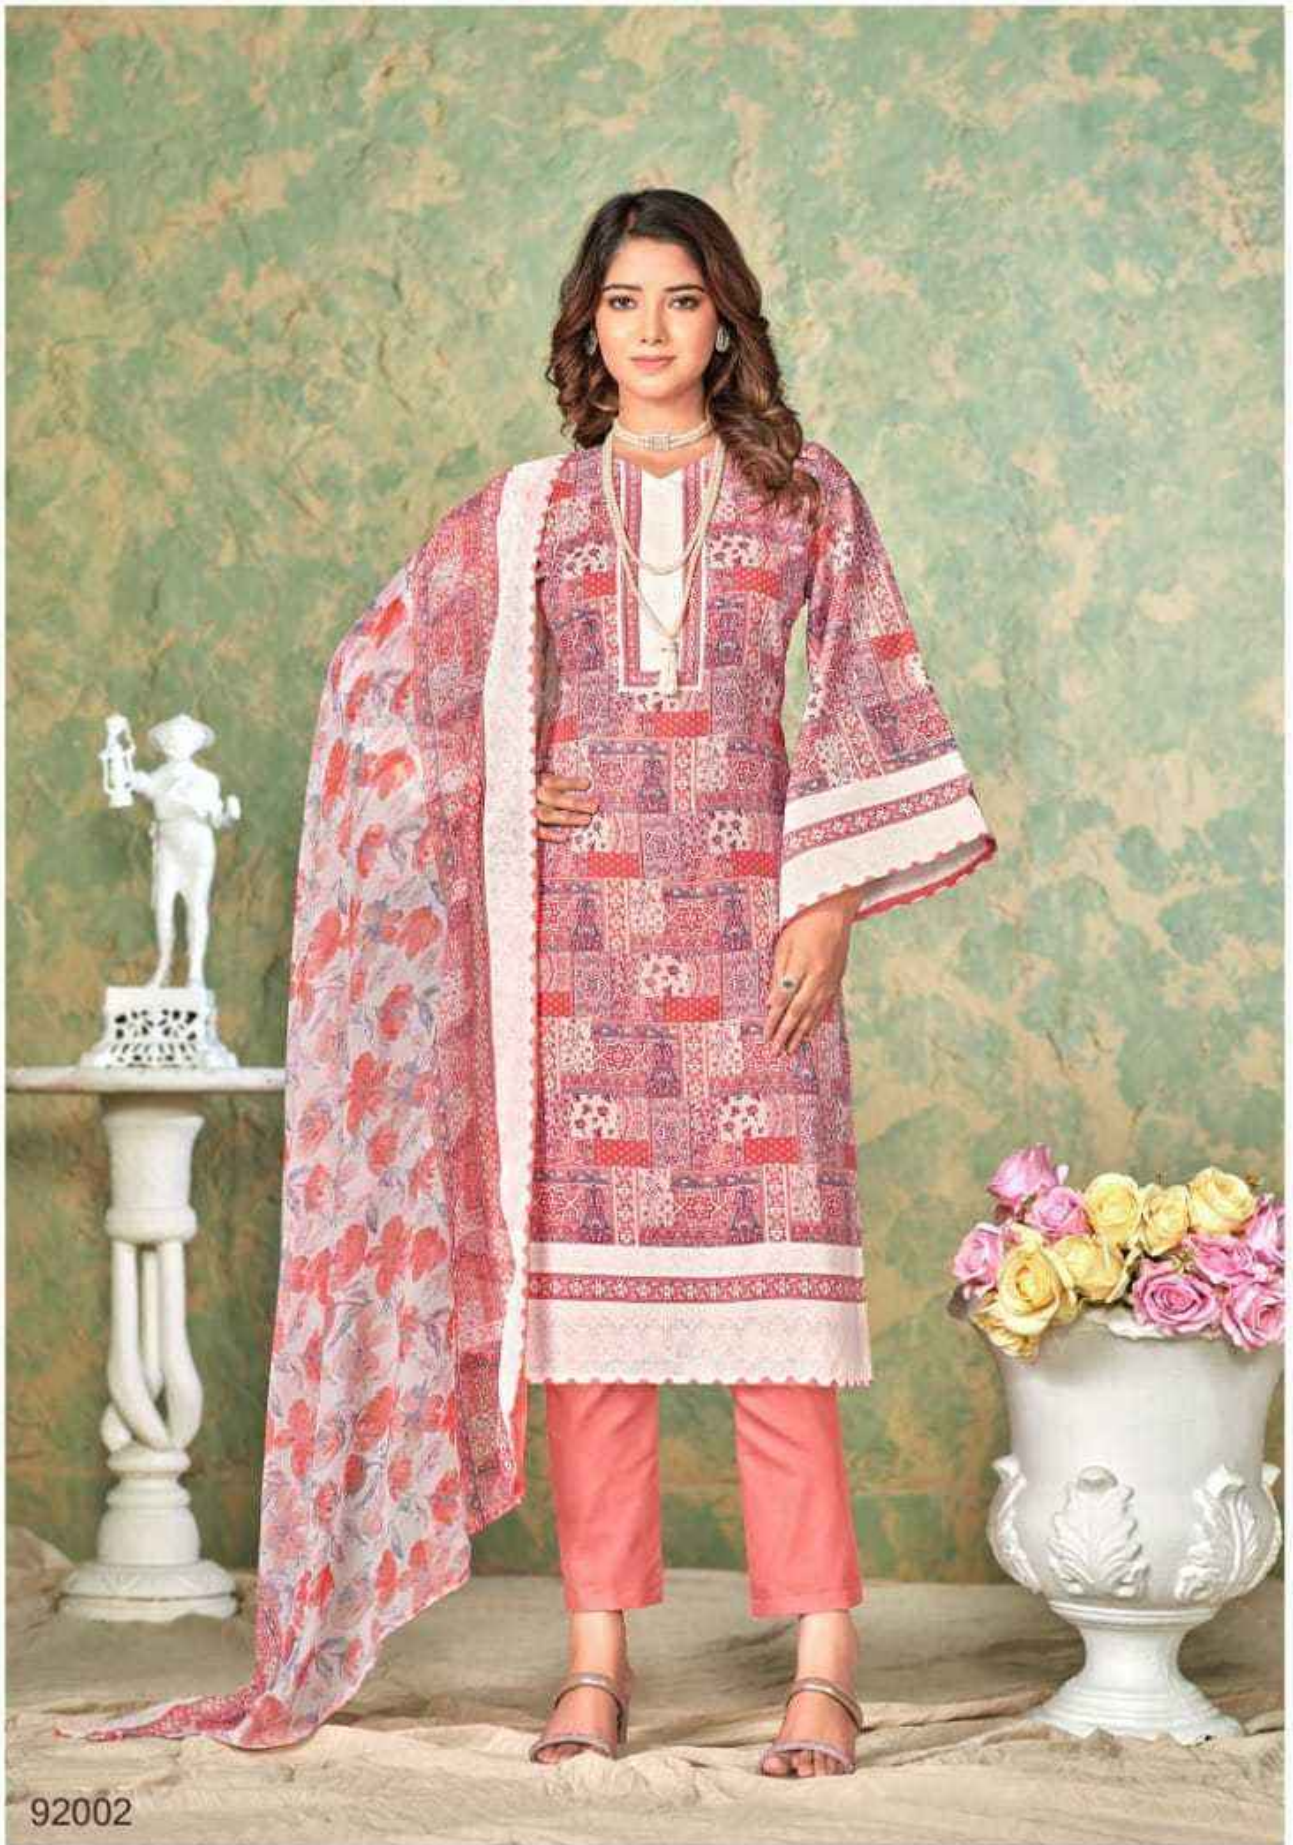

# RIHANNA

(Sifon Dupatta)

SKT Suits

92006

92003

92002

92004

92008