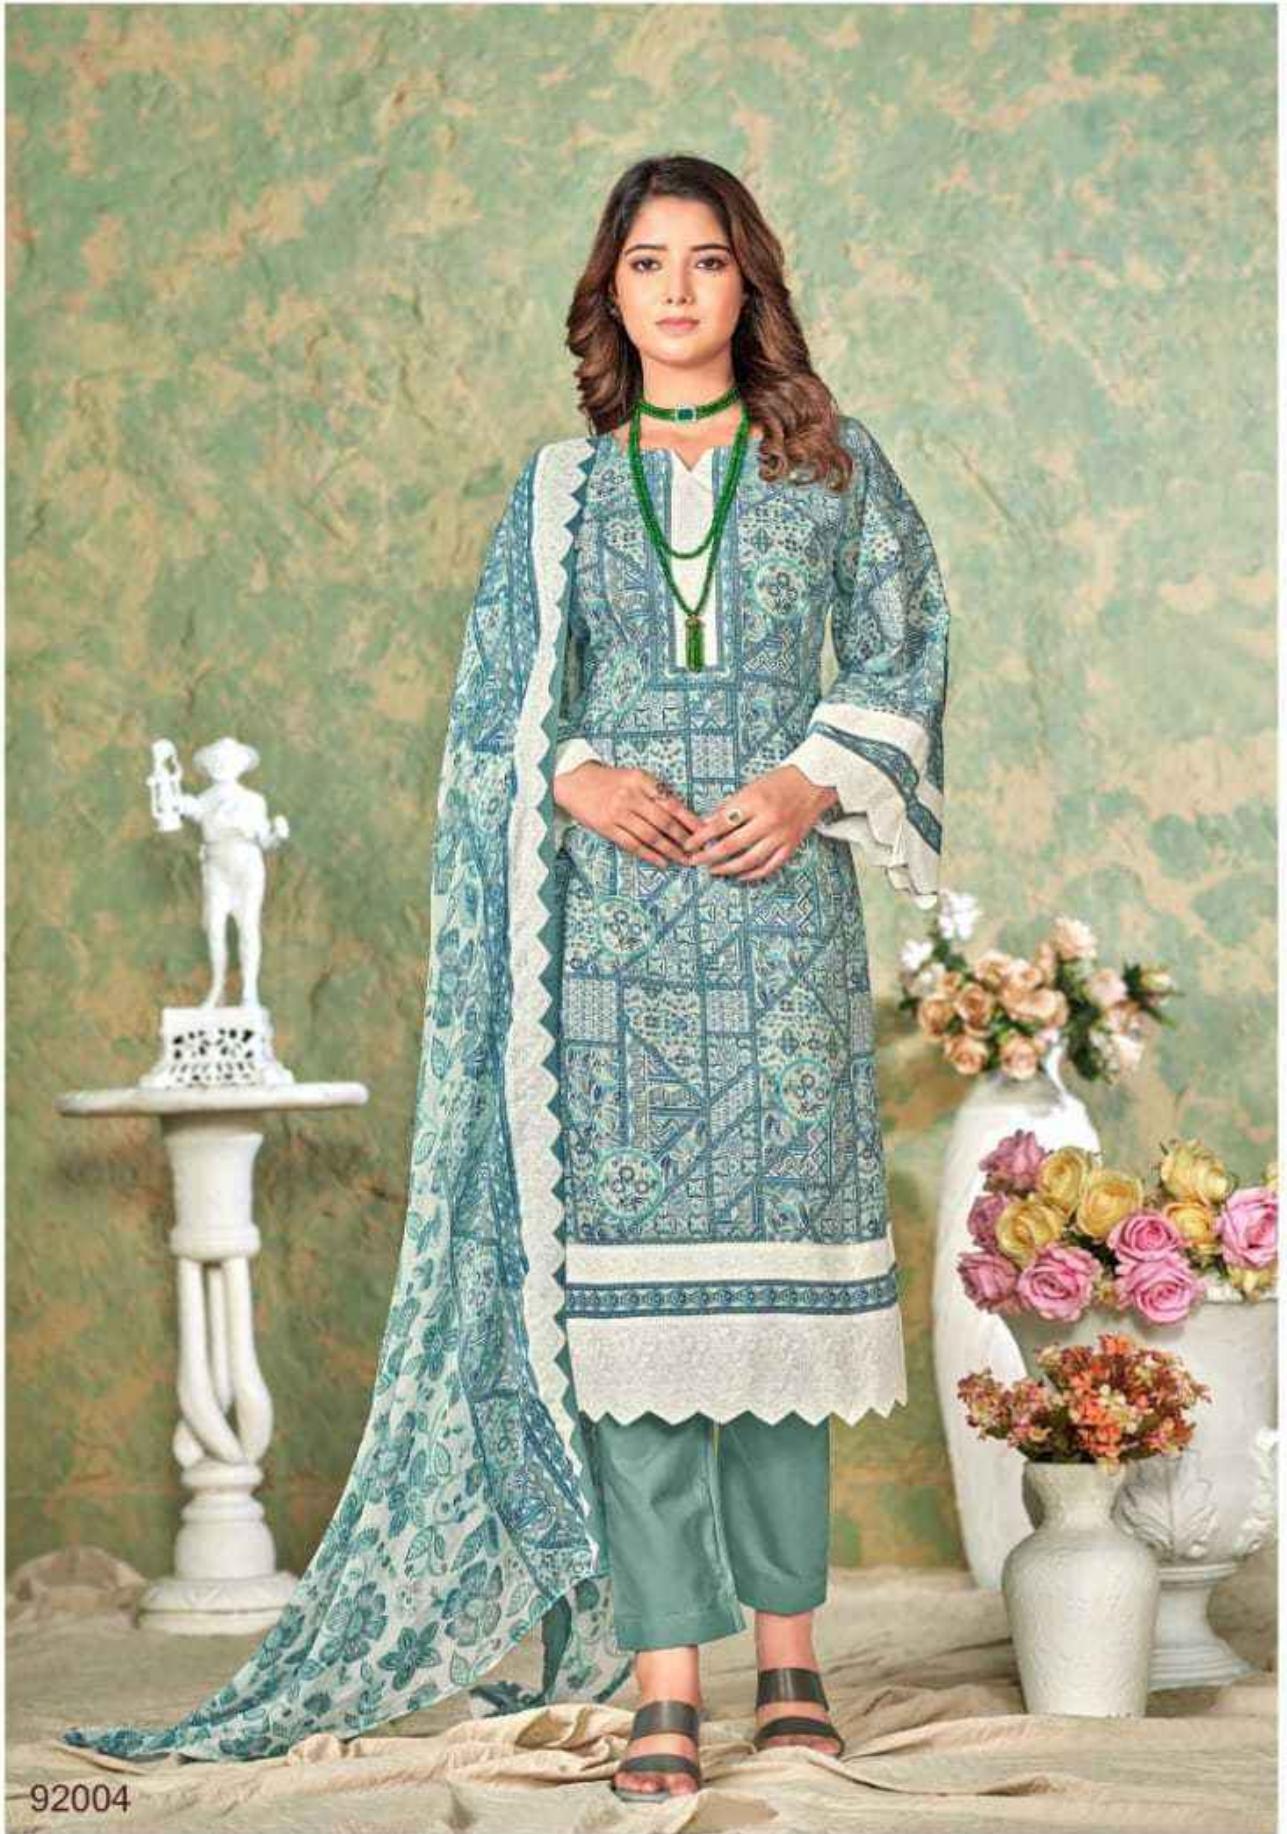

# RIHANNA

(Sifon Dupatta)

SKT Suits

92006

92003

92002

92004

92008