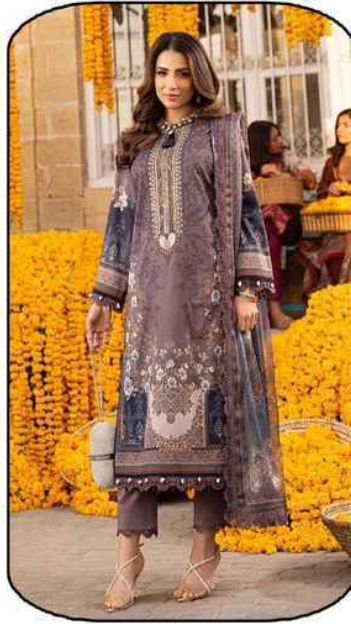

# FLOTY 'n' Feminine

Celebrate you and  
your style with our modern range.

Style.8001

Style.8002

Style.8003

Style.8004

Style.8005

Style.8006

<p><b><u>TOP</u></b> Pure Lawn cotton - (2.40 MTR APX.)</p>
<p><b><u>DUPATTA</u></b> Mal-Mal cotton - (2.25 MTR APX.)</p>
<p><b><u>BOTTOM</u></b> Pure Lawn cotton - (2.00 MTR APX.)</p>

**Madhav**<sup>®</sup>  
Fashion