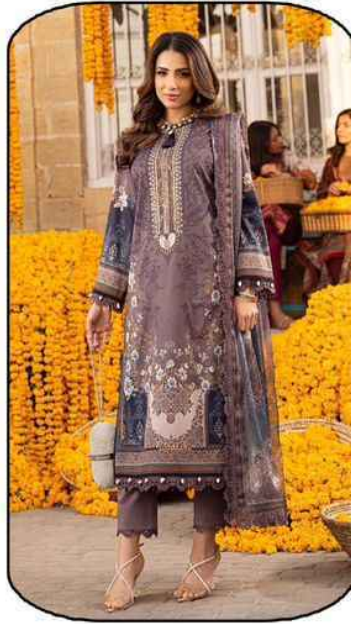

# FLOTY 'n' Feminine

Celebrate you and  
your style with our modern range.

Style.8001

Style.8002

Style.8003

Style.8004

Style.8005

Style.8006

<b><u>TOP</u></b>
Pure Lawn cotton - (2.40 MTR APX.)
<b><u>DUPATTA</u></b>
Mal-Mal cotton - (2.25 MTR APX.)
<b><u>BOTTOM</u></b>
Pure Lawn cotton - (2.00 MTR APX.)

**Madhav**<sup>®</sup>  
Fashion

**Riwaaz**  
LAWN COLLECTION Vol.08