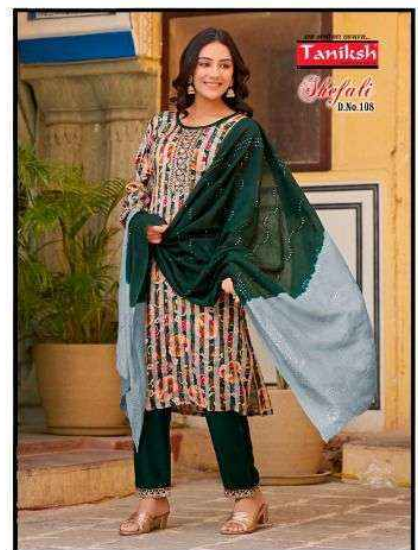

एक अनोखा एहसास...
Taniksh
Exclusive Dress Material

Shefali

108