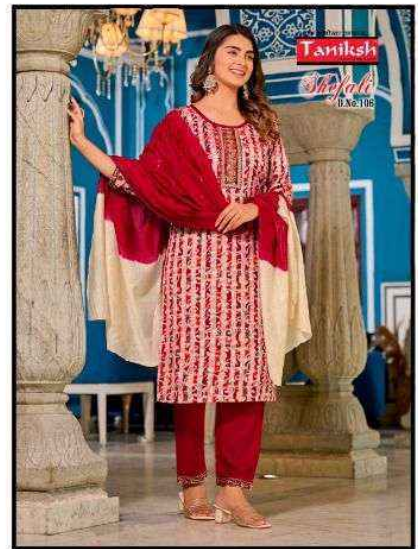

एक अनोखा एहसास...

Taniksh
Exclusive Dress Material

Shefali
D.No.108

101

102

103

104

105