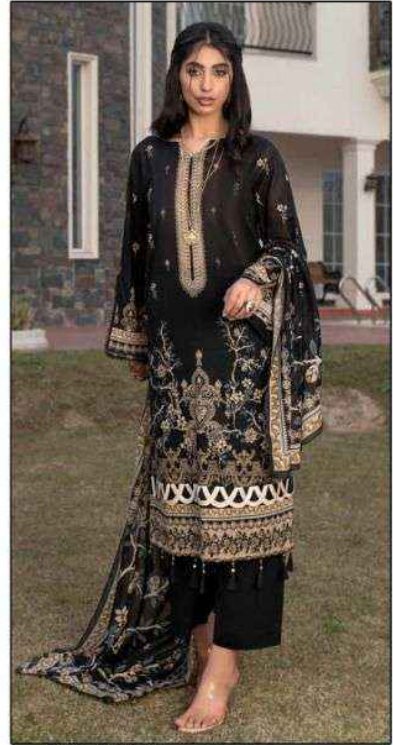

KEVALFAB

100% COTTON

CHARIZMA

VOL-15

Classy Luxury Cotton Collection.

D.NO -15002

D.NO - 15001

D.NO -15004

D.NO - 15005

D.NO -15003

D.NO -15006

CHARIZMA

Classy Luxury Cotton Collection.

KEVALFAB

D.NO-15001

D.NO-15002