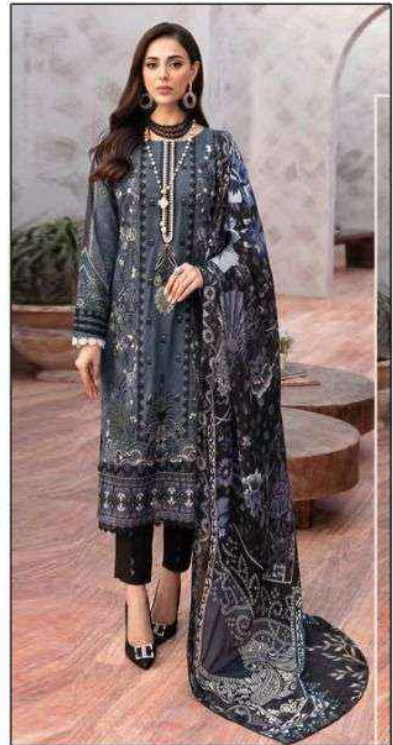

D.NO-15006