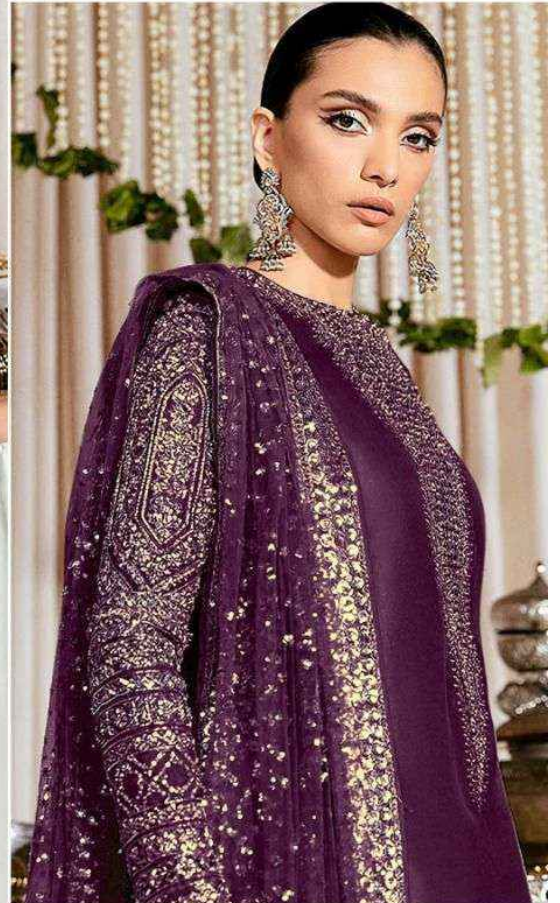

ALK®
AL KHUSHBU®
FIZA VOL-1