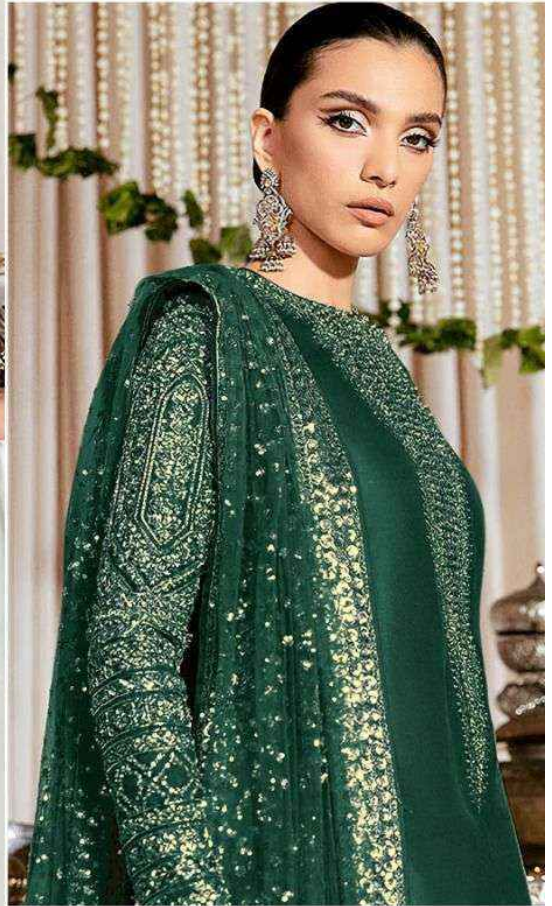

DUPATTA

Fox Georgette
with Embroidery

ALK
AL KHUSHBU
FIZA VOL-1

ALK D.No.4084-F

TOP
Fox Georgette
with Embroidery

BOTTOM-INNER
Dull santoon

DUPATTA
Fox Georgette
Embroidery

ALK[®]
AL KHUSHBU[®]
FIZA VOL-1