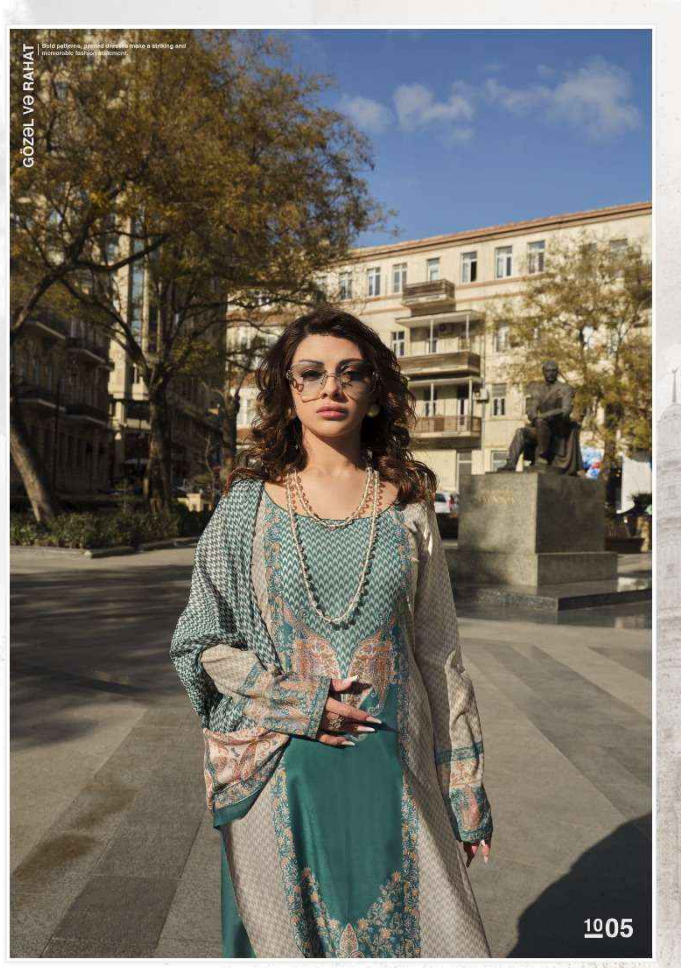

Fida  
A Brand by LCTM

• Murad •

**Fida**  
A Brand by LCTM

QIĞILCIMLI MƏFTUNEDICI

Office applications, tailored dresses command  
attention with professional poise.

1002

**Fida**  
A Brand by LCTM

Established elegance, tested and  
required dress code create a dazzling visual impact.

BU NECƏ DƏ GÖZƏLDIR

BU MÖVSÜMDƏ DƏBLİ OLUN  
Məhsulların, xidmətlərin, fəaliyyətlərinin və digər məlumatları  
www.fida.com.az saytından əldə edə bilərsiniz.

**Fida**  
A Brand by LCTM

**ÜSLUBUN İNTİBAHI**  
Feminine grace encapsulated, a well-tailored dress exalts confidence and allure.