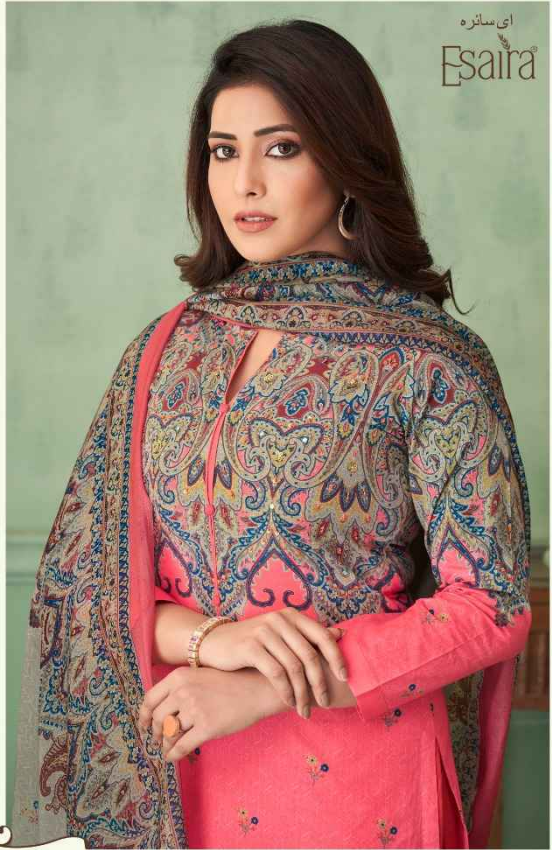

ای سائره
Esaira

CHERRY - 1008