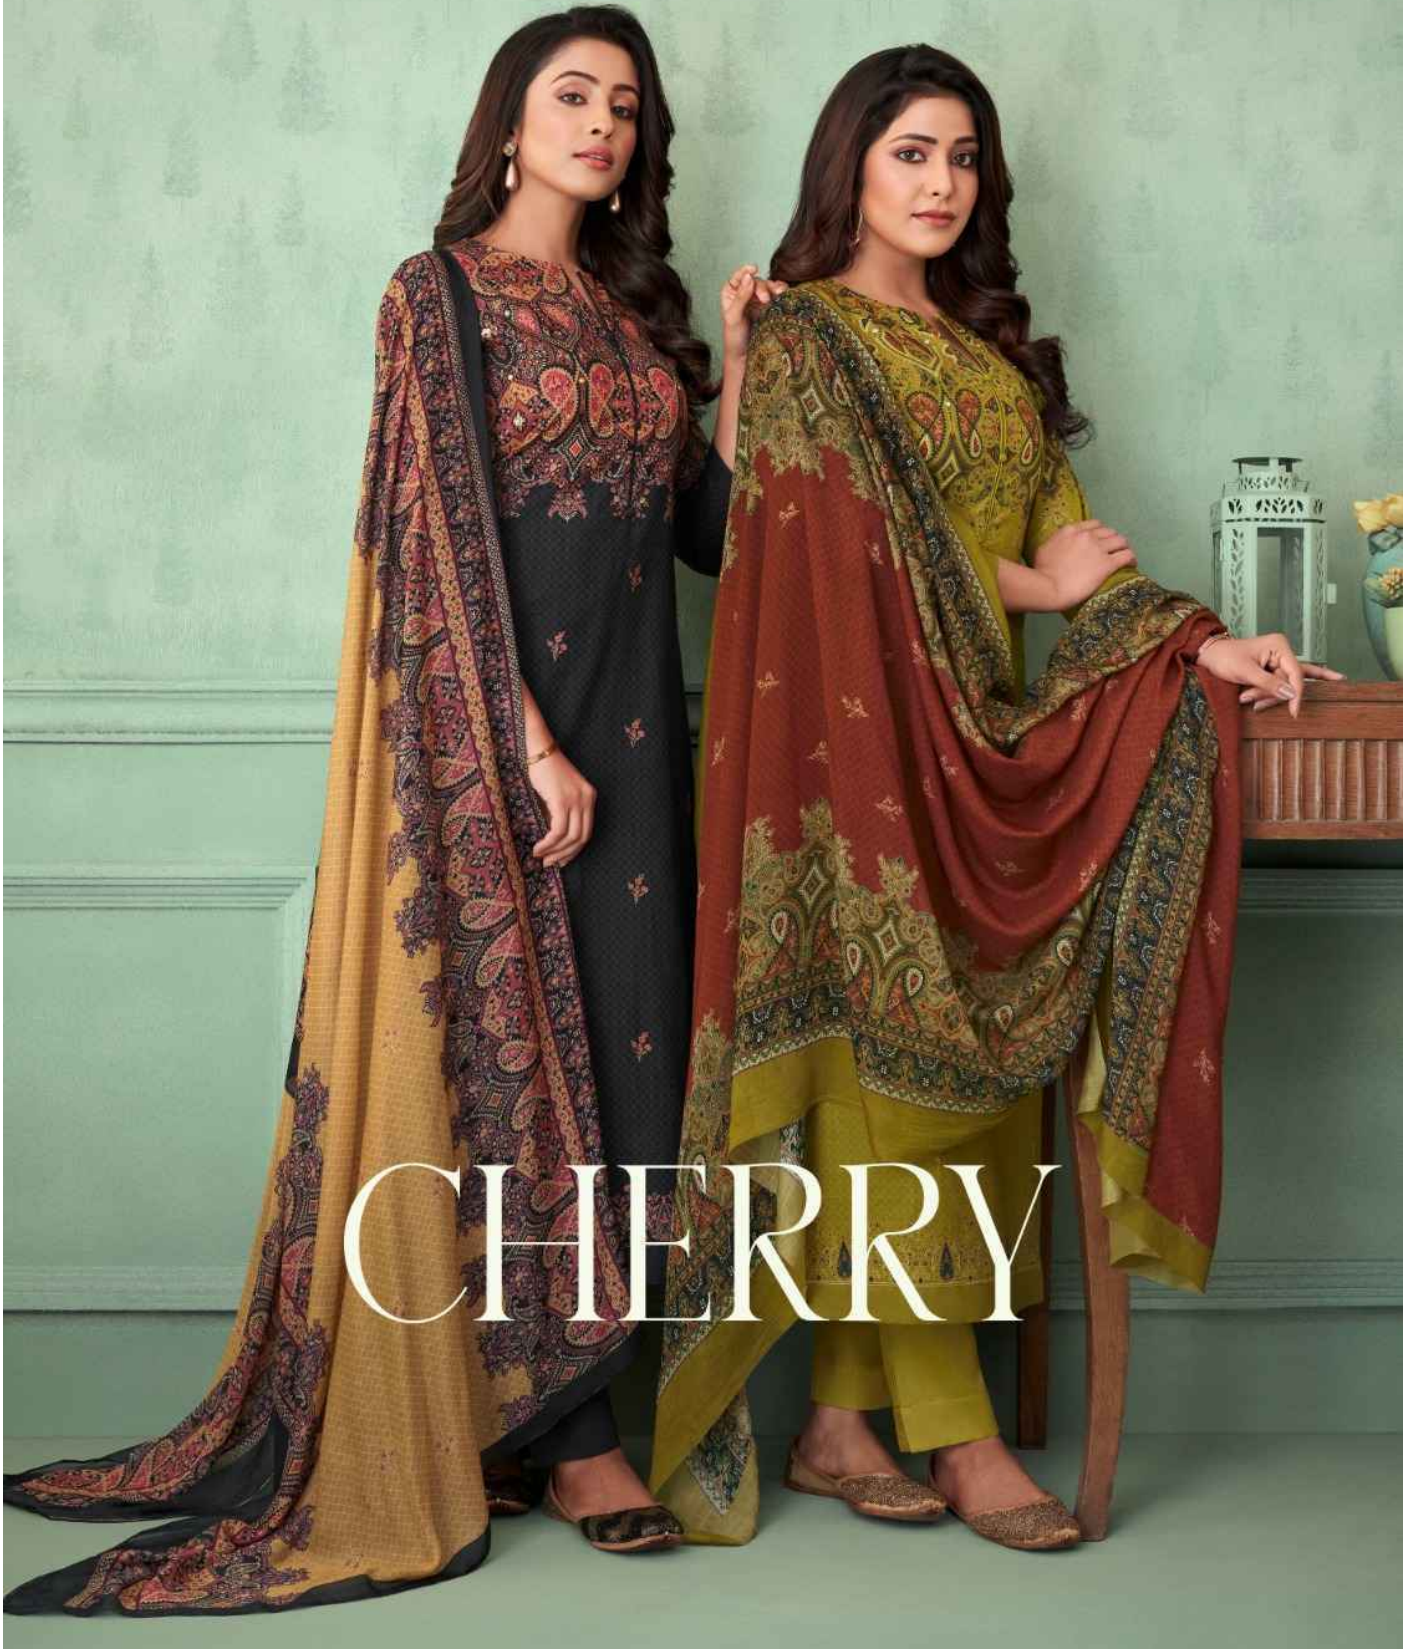

ای سائرہ
Esaira®

CHERRY

ای سائرہ
Esaira®

CHERRY

ای سائرہ
Esaira®

CHERRY

PRICE LIST

D.NO	DESCRIPTION	RATE
1001 TO 1010	SHIRT DIGITAL PRINTED COTTON CAMBRIC WITH HANDWORK DUPATTA DIGITAL PRINTED COTTON MAL SALWAR DYED COTTON	895/-
TOTAL SUITS 10	TOTAL AMOUNT 8,950/-	AVG.RATE 895/-