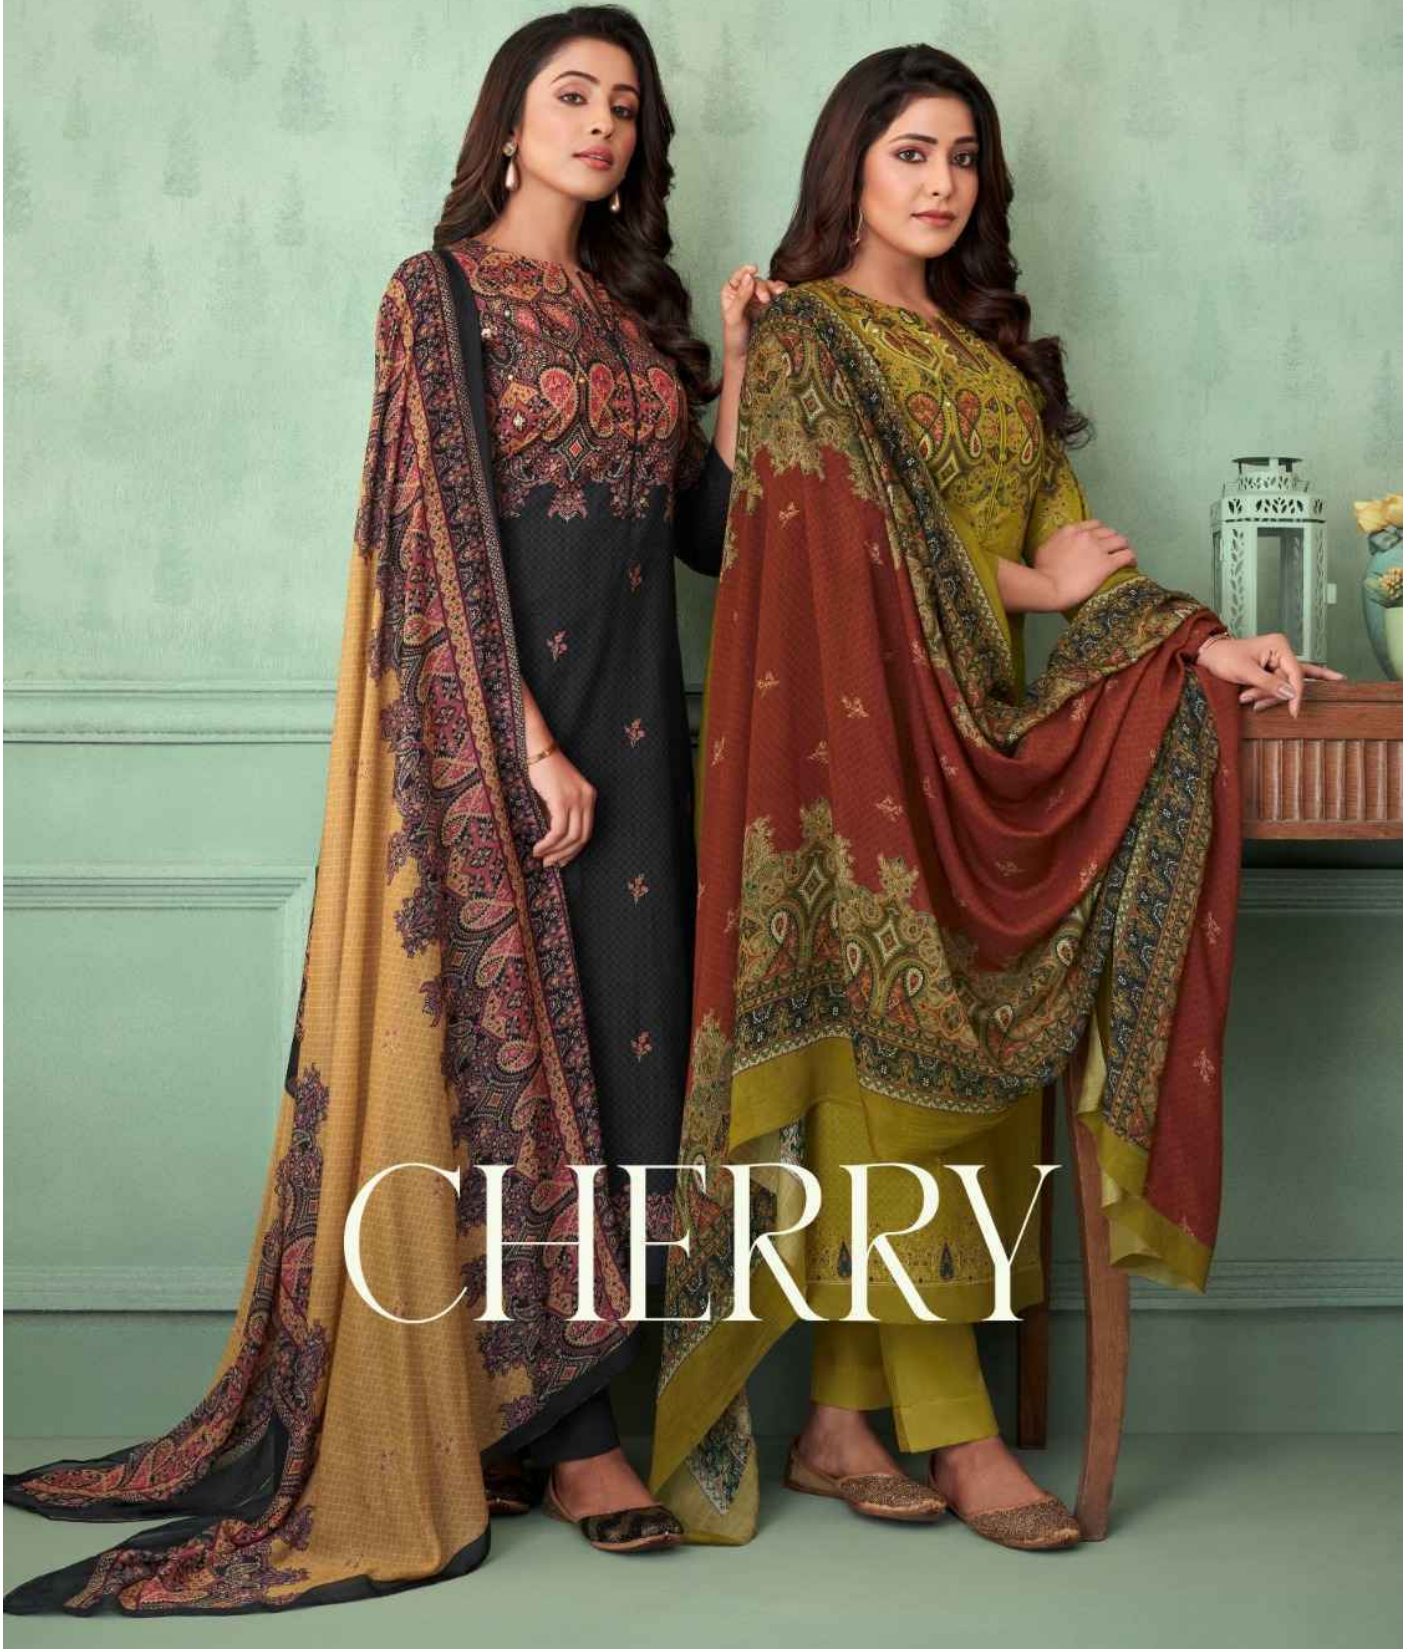

ای سائرہ
Esaira®

CHERRY

ای سائرہ
Esaira®

CHERRY

ای سائرہ
Esaira®

CHERRY

PRICE LIST

D.NO	DESCRIPTION	RATE
1001 TO 1010	SHIRT DIGITAL PRINTED COTTON CAMBRIC WITH HANDWORK DUPATTA DIGITAL PRINTED COTTON MAL SALWAR DYED COTTON	895/-
TOTAL SUITS 10	TOTAL AMOUNT 8,950/-	AVG.RATE 895/-