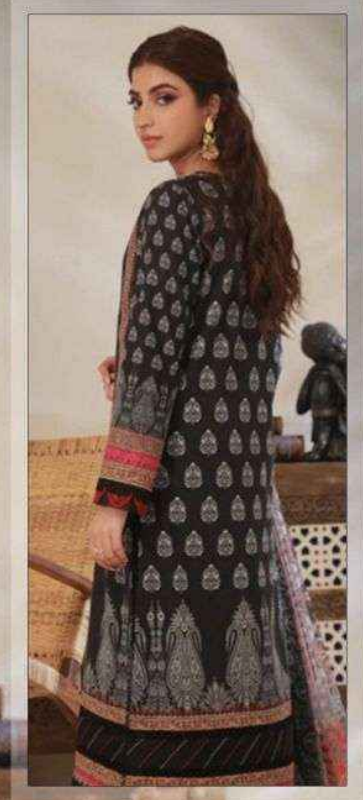

Raspberry®

  
*Kesar*  
Vol-01  
(Karachi Cotton)

Raspberry®

D.NO-1002

Raspberry®

D.NO-1006

Raspberry®

D.NO-1004

D.NO-1003

Raspberry®

DIGITAL PRINTED HEAVY COTTON TOP (2.50 MTR)  
DIGITAL PRINTED DUPATTA (2.25 MTR)  
PURE COTTON BOTTOM (2.00 MTR)

Kesar

D.NO-1004

D.NO-1005

D.NO-1006

Raspberry®