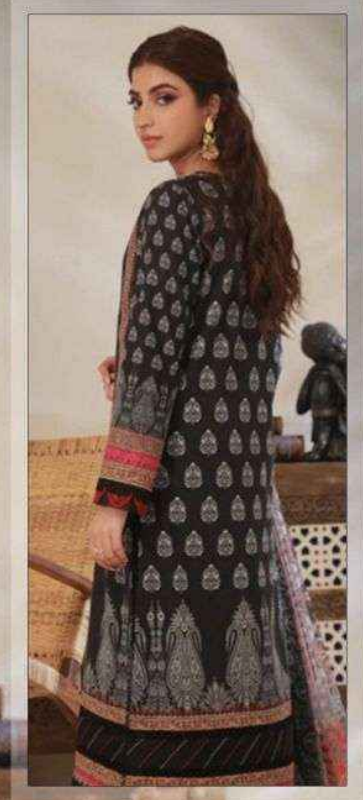

Raspberry®

Kesar
Vol-01
(Karachi Cotton)

Raspberry®

D.NO-1002

Raspberry®

D.NO-1006

Raspberry®

D.NO-1004

D.NO-1003

Raspberry®

DIGITAL PRINTED HEAVY COTTON TOP (2.50 MTR)
DIGITAL PRINTED DUPATTA (2.25 MTR)
PURE COTTON BOTTOM (2.00 MTR)

Kesar

D.NO-1004

D.NO-1005

D.NO-1006

Raspberry®