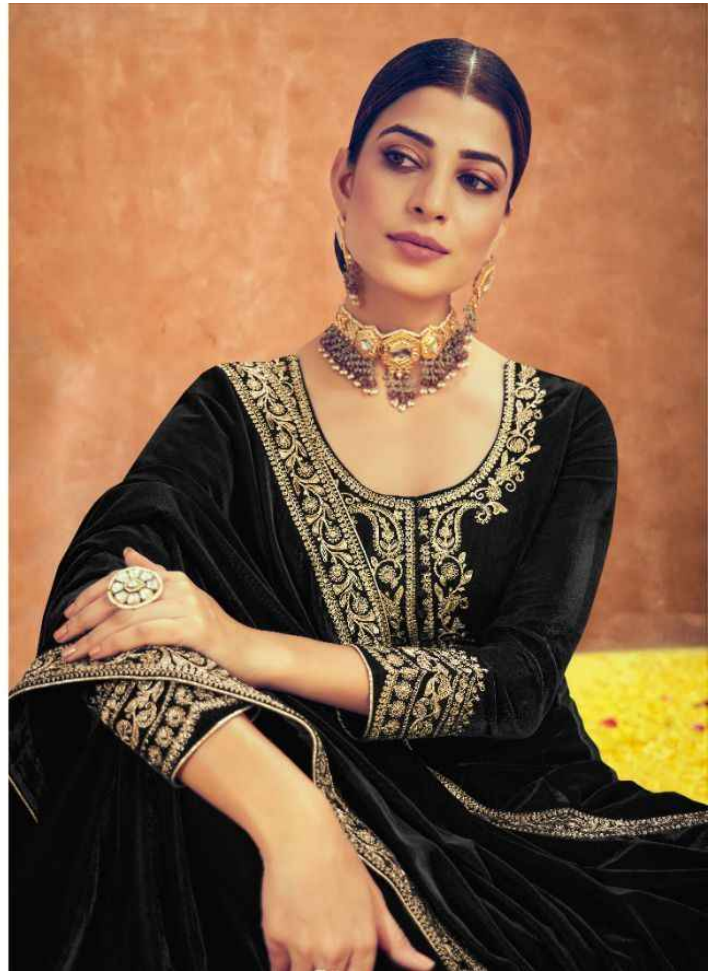

Parisha

**TOP : VELVET**  
**BOTTOM : VELVET**  
**DUPATTA : VELVET**  
**RATE : 2699.00**

Nitya

| 9100-B |

| 9100-C |

| 9100-E |

Parisha

| 9100-A |

| 9100-B |

| 9100-C |

| 9100-D |

| 9100-E |

Parisha

**TOP : VELVET**  
**BOTTOM : VELVET**  
**DUPATTA : VELVET**  
**RATE : 2699.00**

| 9100-A |