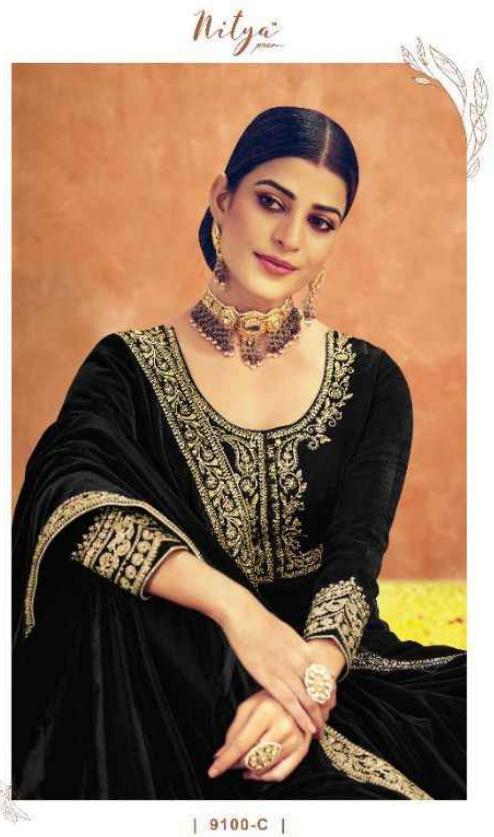

Parisha

TOP : VELVET
BOTTOM : VELVET
DUPATTA : VELVET
RATE : 2699.00

Nitya

| 9100-B |

| 9100-C |

| 9100-E |

Parisha

| 9100-A |

| 9100-B |

| 9100-C |

| 9100-D |

| 9100-E |

Parisha

TOP : VELVET
BOTTOM : VELVET
DUPATTA : VELVET
RATE : 2699.00

| 9100-A |