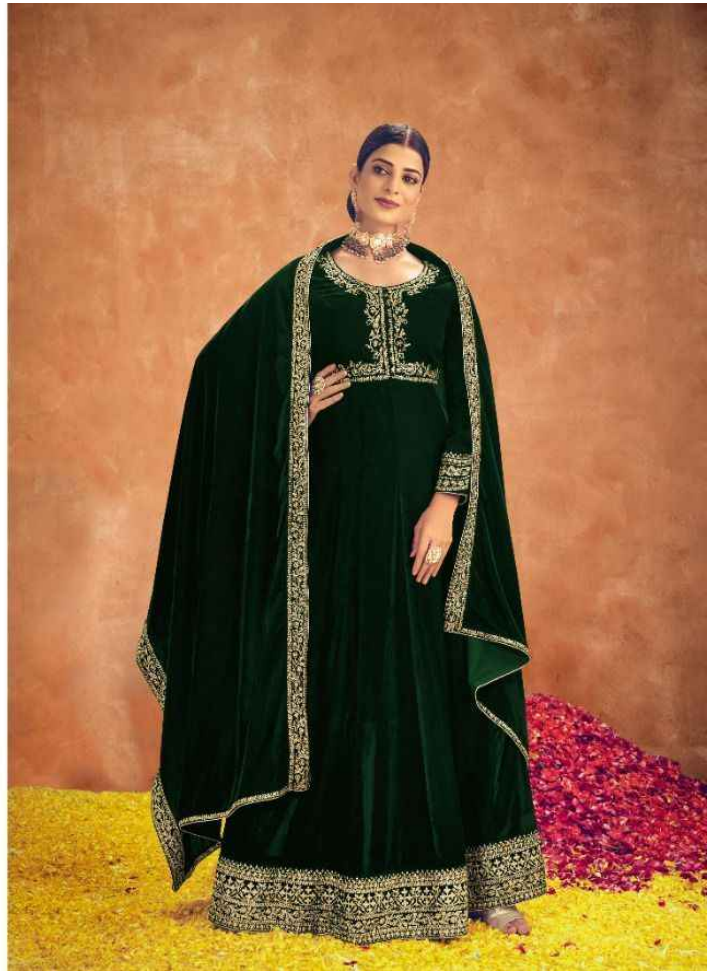

Parisha

TOP : VELVET
BOTTOM : VELVET
DUPATTA : VELVET
RATE : 2699.00

Nitya

| 9100-B |

Nitya

| 9100-C |

| 9100-E |

Parisha

| 9100-A |

| 9100-B |

| 9100-C |

| 9100-D |

| 9100-E |

Parisha

TOP : VELVET
BOTTOM : VELVET
DUPATTA : VELVET
RATE : 2699.00

| 9100-A |