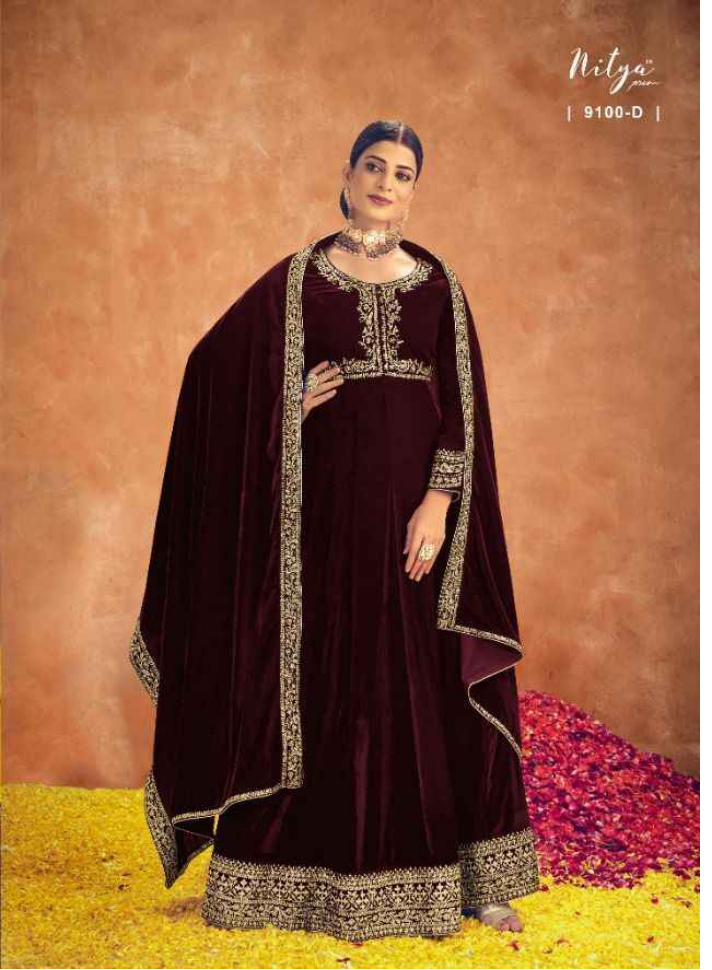

Parisha

TOP : VELVET
BOTTOM : VELVET
DUPATTA : VELVET
RATE : 2699.00

Nitya

| 9100-B |

| 9100-C |

Parisha

| 9100-A |

| 9100-B |

| 9100-C |

| 9100-D |

| 9100-E |

Parisha

TOP : VELVET
BOTTOM : VELVET
DUPATTA : VELVET
RATE : 2699.00

| 9100-A |