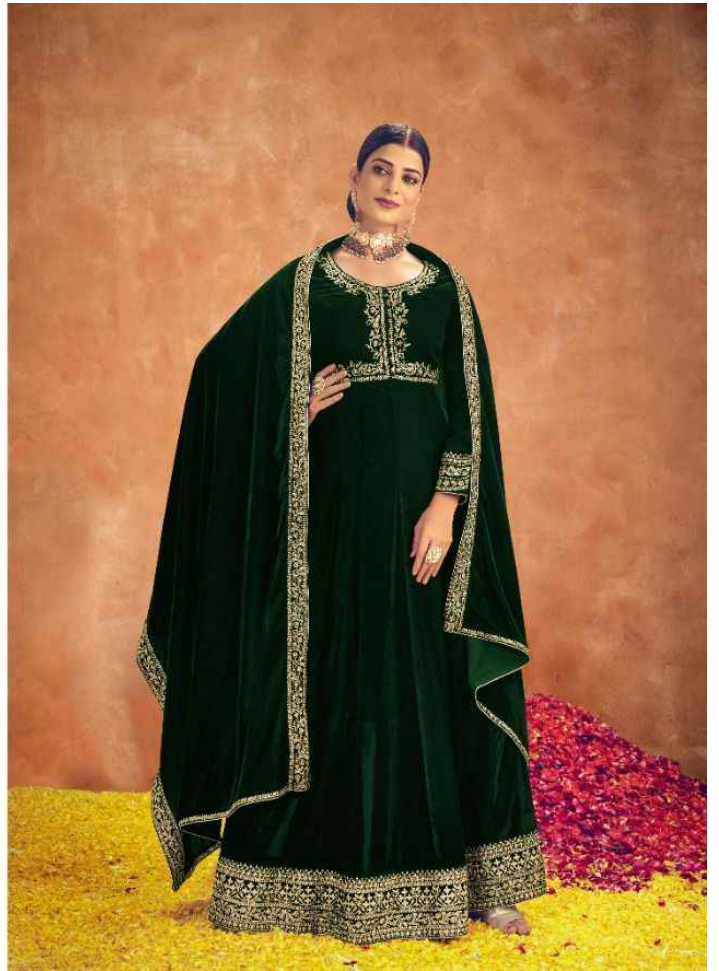

Parisha

TOP : VELVET
BOTTOM : VELVET
DUPATTA : VELVET
RATE : 2699.00

Nitya

| 9100-B |

| 9100-C |

Parisha

| 9100-A |

| 9100-B |

| 9100-C |

| 9100-D |

| 9100-E |

Parisha

TOP : VELVET
BOTTOM : VELVET
DUPATTA : VELVET
RATE : 2699.00

| 9100-A |