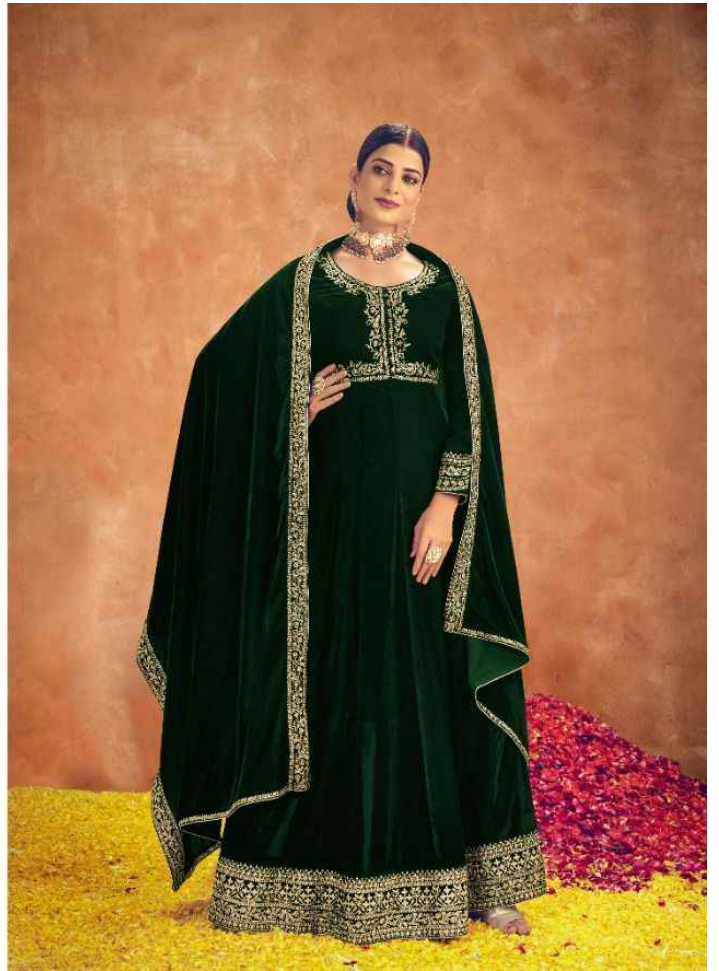

Parisha

TOP : VELVET
BOTTOM : VELVET
DUPATTA : VELVET
RATE : 2699.00

Nitya

| 9100-B |

| 9100-C |

| 9100-E |

Parisha

| 9100-A |

| 9100-B |

| 9100-C |

| 9100-D |

| 9100-E |

Parisha

TOP : VELVET
BOTTOM : VELVET
DUPATTA : VELVET
RATE : 2699.00

| 9100-A |