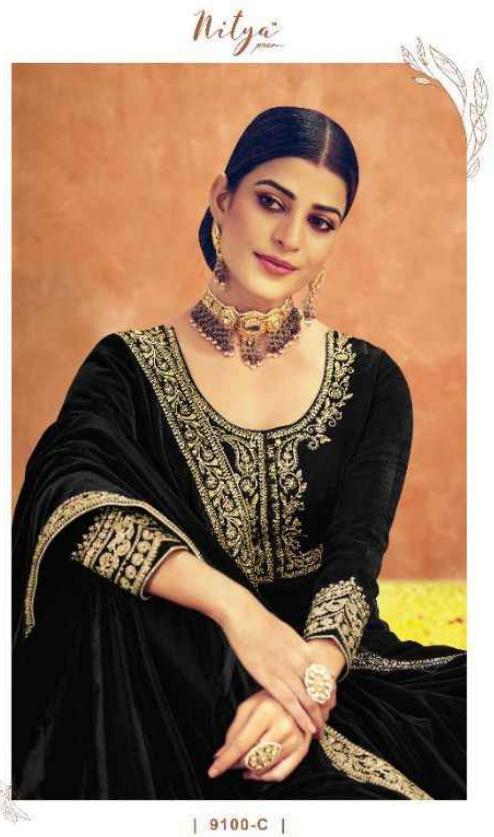

Parisha

TOP : VELVET
BOTTOM : VELVET
DUPATTA : VELVET
RATE : 2699.00

Nitya

| 9100-B |

| 9100-C |

Parisha

| 9100-A |

| 9100-B |

| 9100-C |

| 9100-D |

| 9100-E |

Parisha

TOP : VELVET
BOTTOM : VELVET
DUPATTA : VELVET
RATE : 2699.00

| 9100-A |