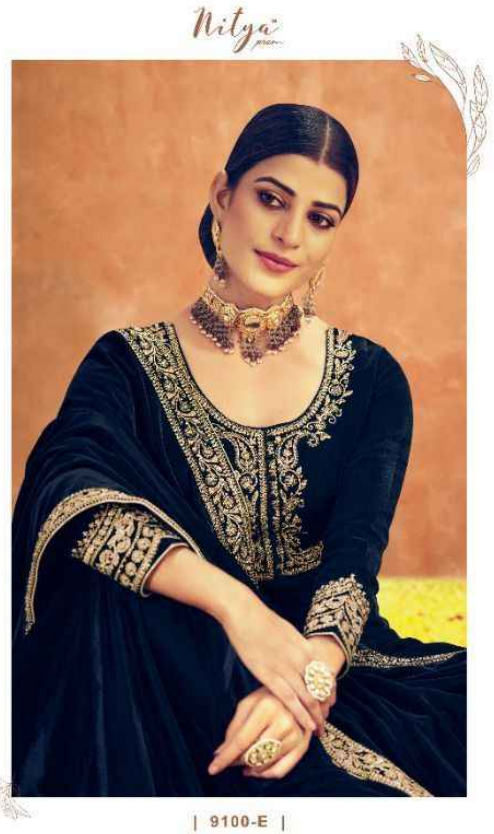

Parisha

TOP : VELVET
BOTTOM : VELVET
DUPATTA : VELVET
RATE : 2699.00

Nitya

| 9100-B |

| 9100-C |

Parisha

| 9100-A |

| 9100-B |

| 9100-C |

| 9100-D |

| 9100-E |

Parisha

TOP : VELVET
BOTTOM : VELVET
DUPATTA : VELVET
RATE : 2699.00

| 9100-A |