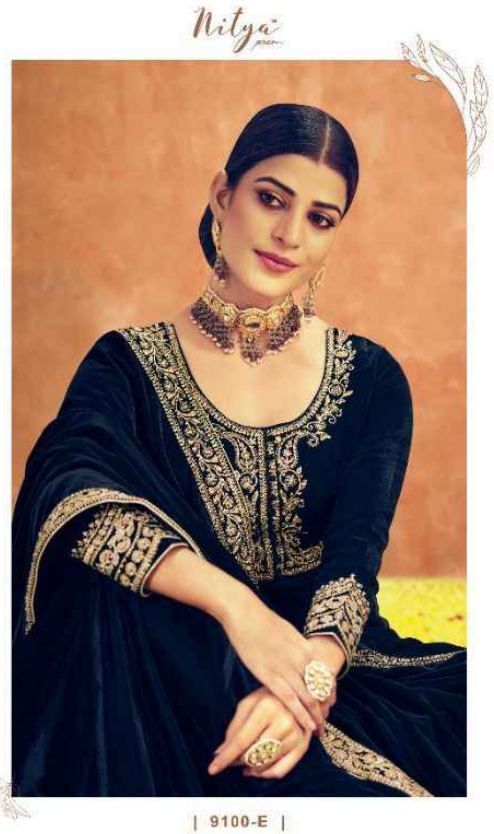

Parisha

TOP : VELVET
BOTTOM : VELVET
DUPATTA : VELVET
RATE : 2699.00

Nitya

| 9100-B |

Nitya

| 9100-C |

| 9100-E |

Parisha

| 9100-A |

| 9100-B |

| 9100-C |

| 9100-D |

| 9100-E |

Parisha

TOP : VELVET
BOTTOM : VELVET
DUPATTA : VELVET
RATE : 2699.00

| 9100-A |