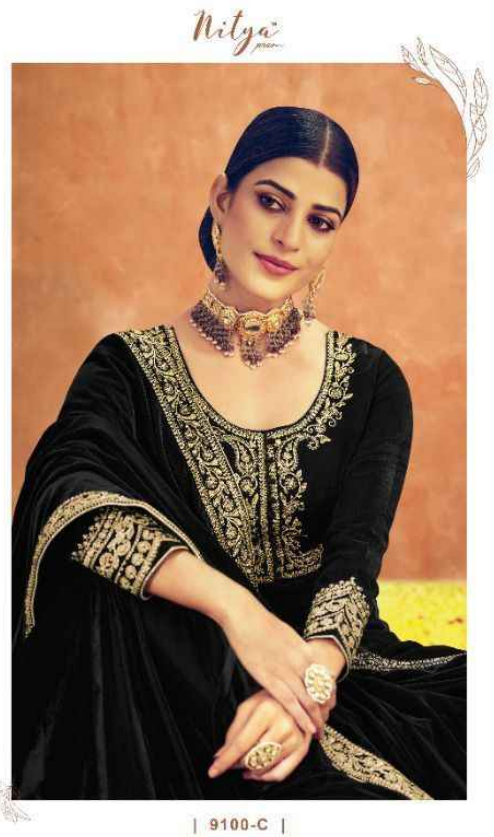

Parisha

**TOP : VELVET**  
**BOTTOM : VELVET**  
**DUPATTA : VELVET**  
**RATE : 2699.00**

Nitya

| 9100-B |

| 9100-C |

| 9100-E |

Parisha

| 9100-A |

| 9100-B |

| 9100-C |

| 9100-D |

| 9100-E |

Parisha

**TOP : VELVET**  
**BOTTOM : VELVET**  
**DUPATTA : VELVET**  
**RATE : 2699.00**

| 9100-A |