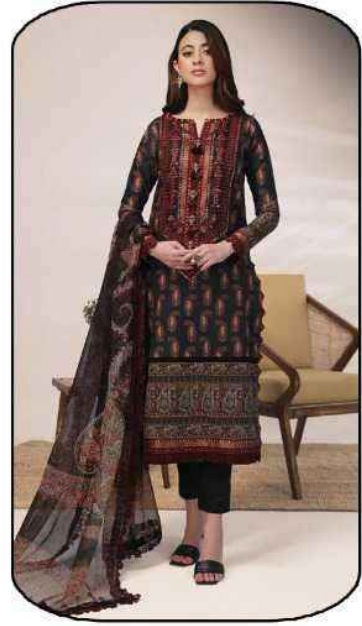

Madhav[®]
Fashion

Riwaaz

LAWN COLLECTION Vol.07

Madhav[®]

Fashion

Riwaaz

LAWN COLLECTION

Style.7001

Style.7002

Style.7003

Style.7004

Style.7005

Style.7006

<u>TOP</u>
Pure Lawn cotton - (2.40 MTR APX.)
<u>DUPATTA</u>
Mal-Mal cotton - (2.25 MTR APX.)
<u>BOTTOM</u>
Pure Lawn cotton - (2.00 MTR APX.)

Madhav[®]
Fashion