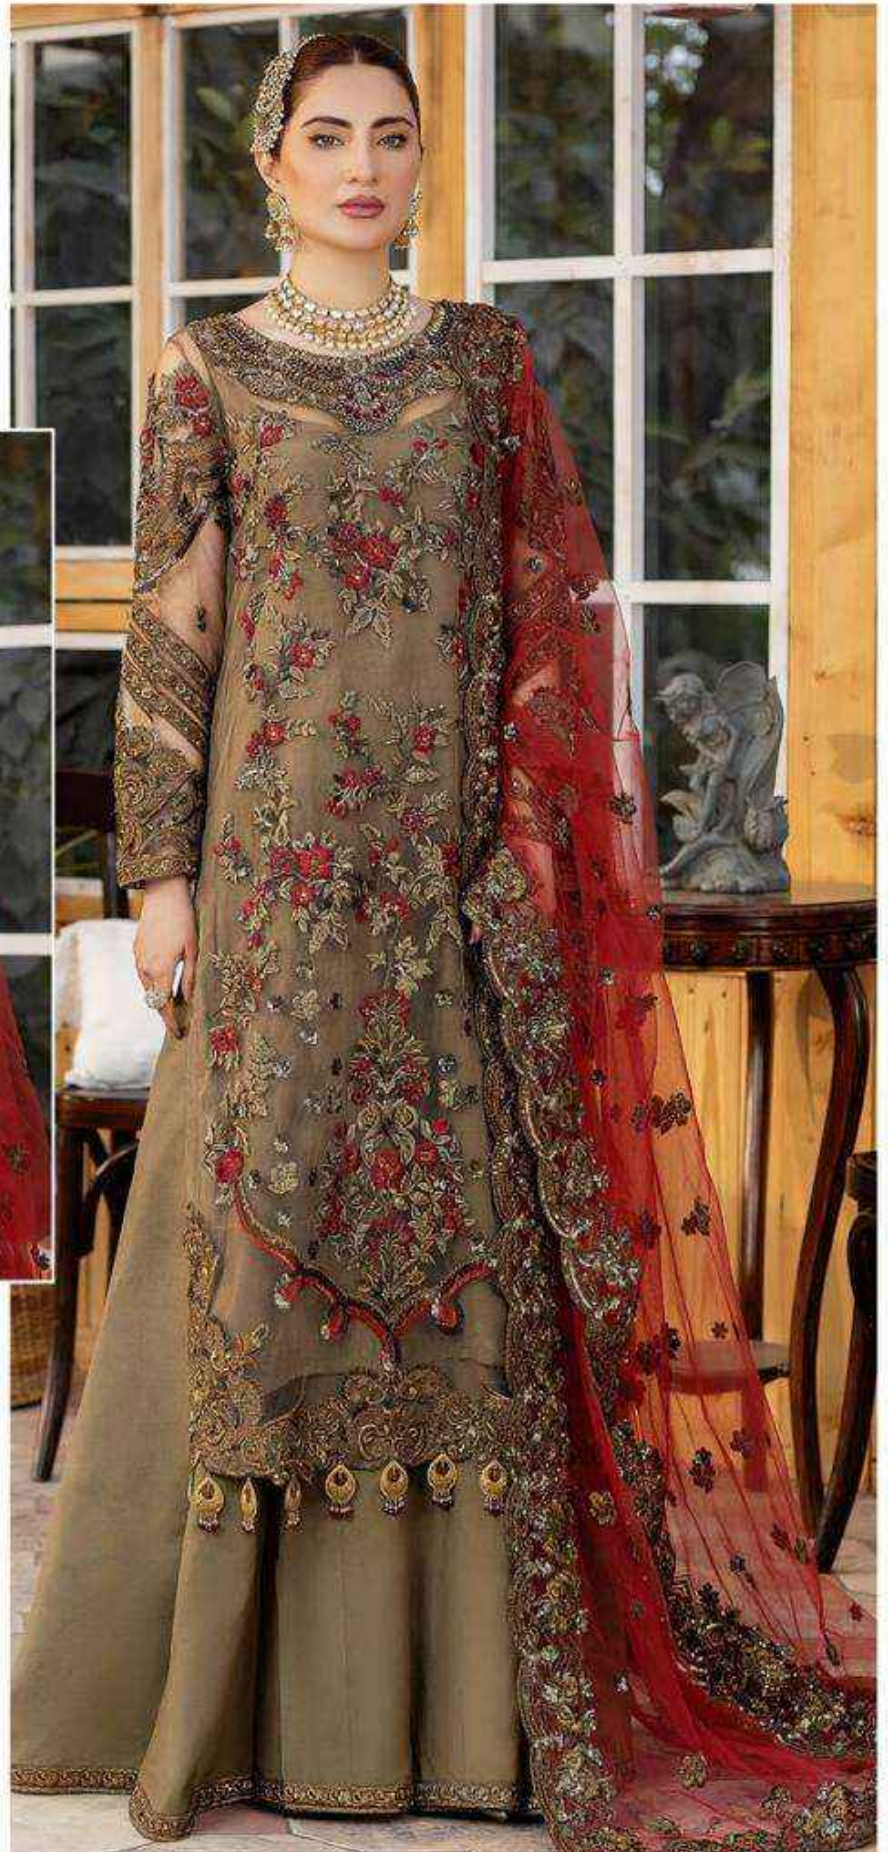

Fox Georgette  
with Embroidery

**BOTTOM-INNER**

Dull Santoon

**DUPATTA**

Nazmin  
with Embroidery

ALK<sup>®</sup>

AL KHUSHBU<sup>®</sup>

SAMAIRA  
Vol-8

ALK D.No.4077

**TOP**

Fox Georgette  
with Embroidery

**BOTTOM-INNER**

Dull Santoon

**DUPATTA**

Nazmin  
with Embroidery

ALK<sup>®</sup>

AL KHUSHBU<sup>®</sup>

SAMAIRA  
Vol-8

ALK D.No.4078

**TOP**

Fox Georgette  
with Embroidery

**BOTTOM-INNER**

Dull Santoon

**DUPATTA**

Dull Santoon

**DUPATTA**

Nazmin  
with Embroidery