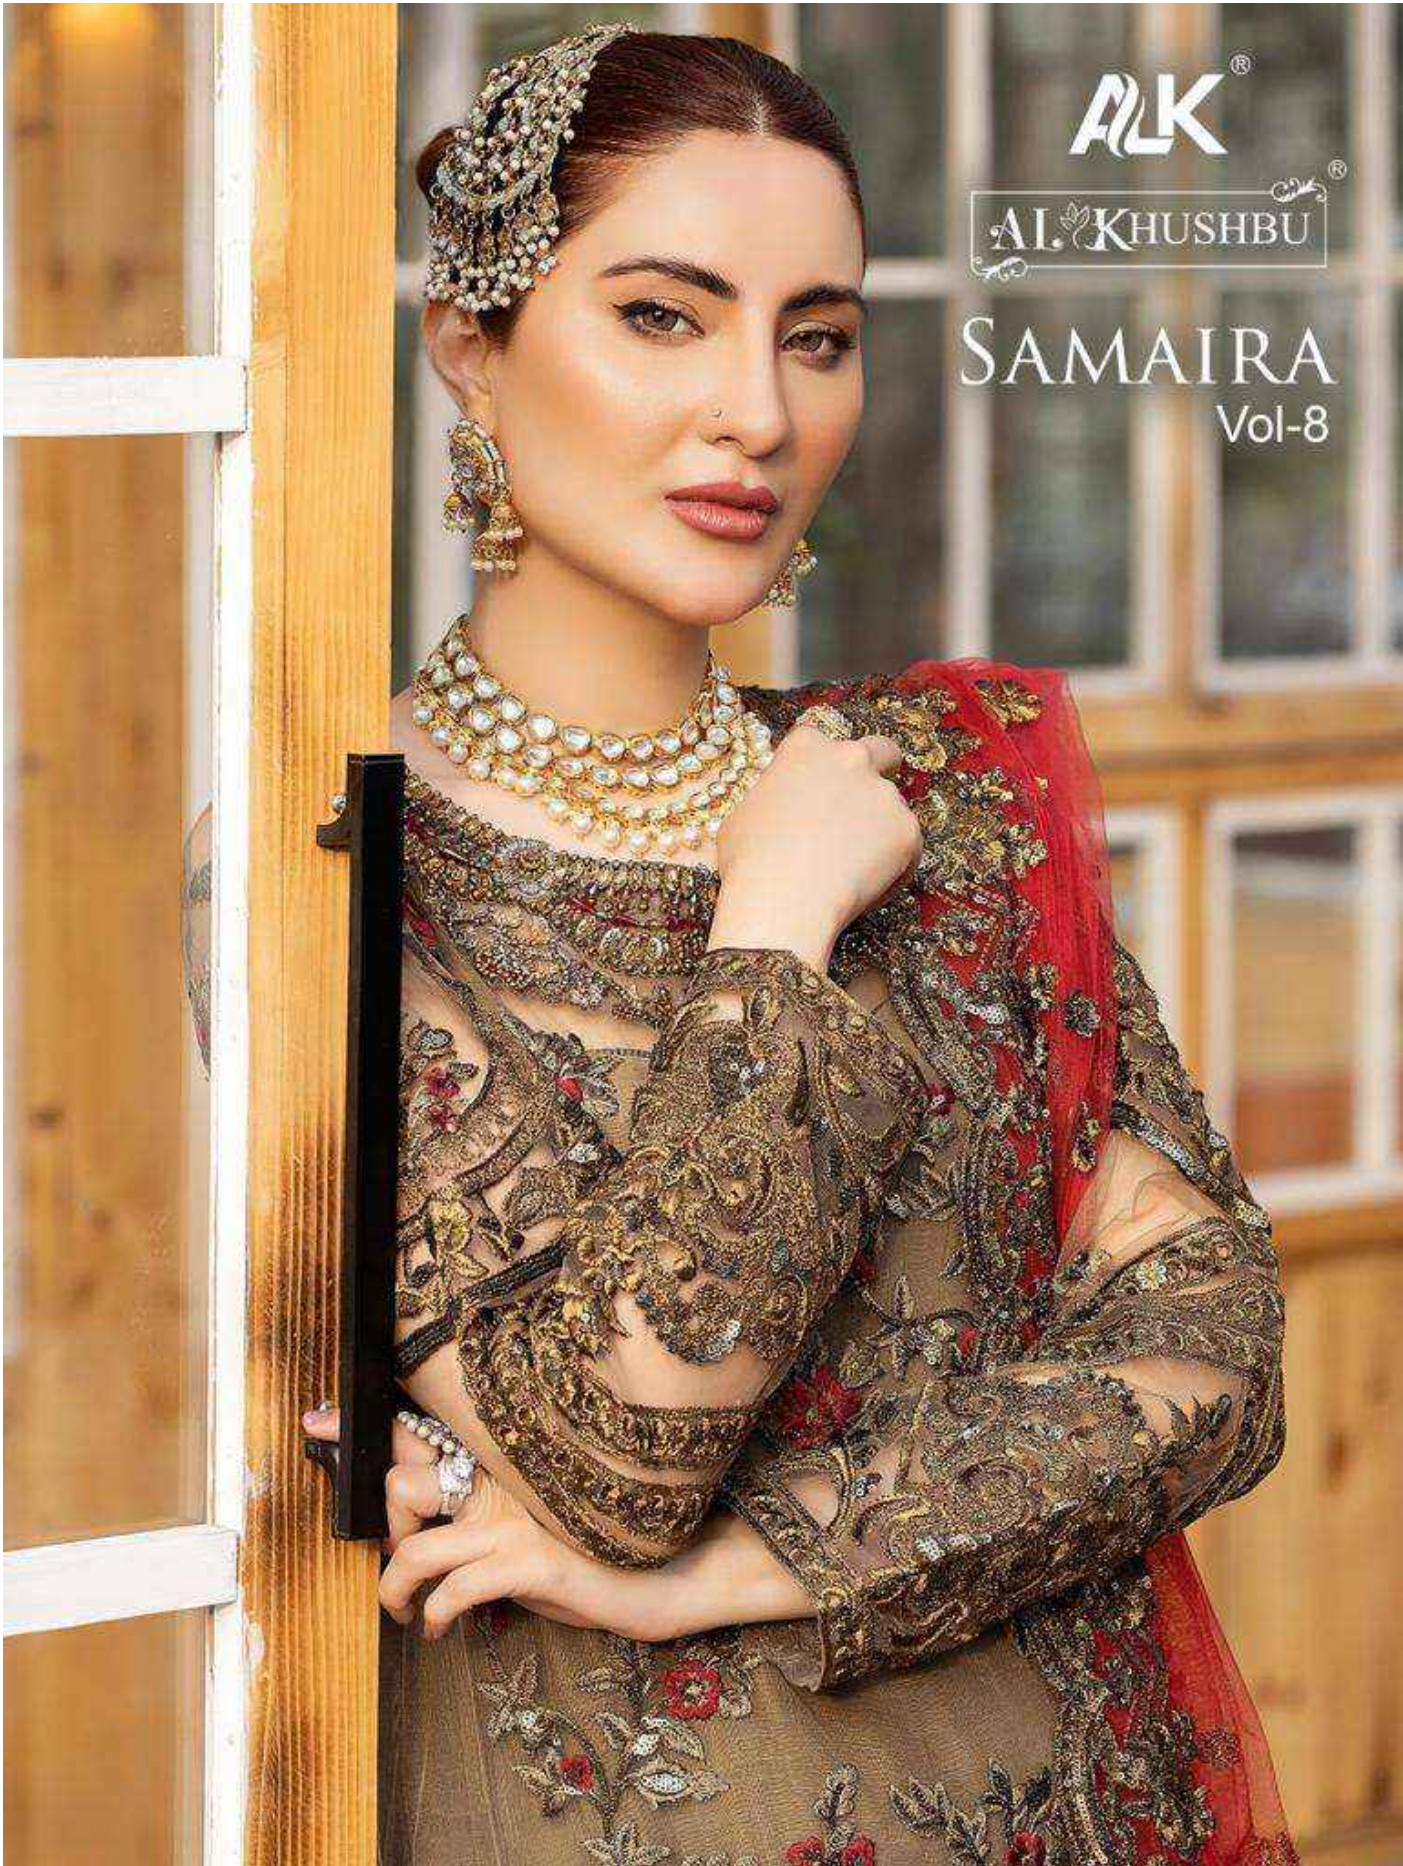

ALK®

AL KHUSHBU®

SAMAIRA
Vol-8