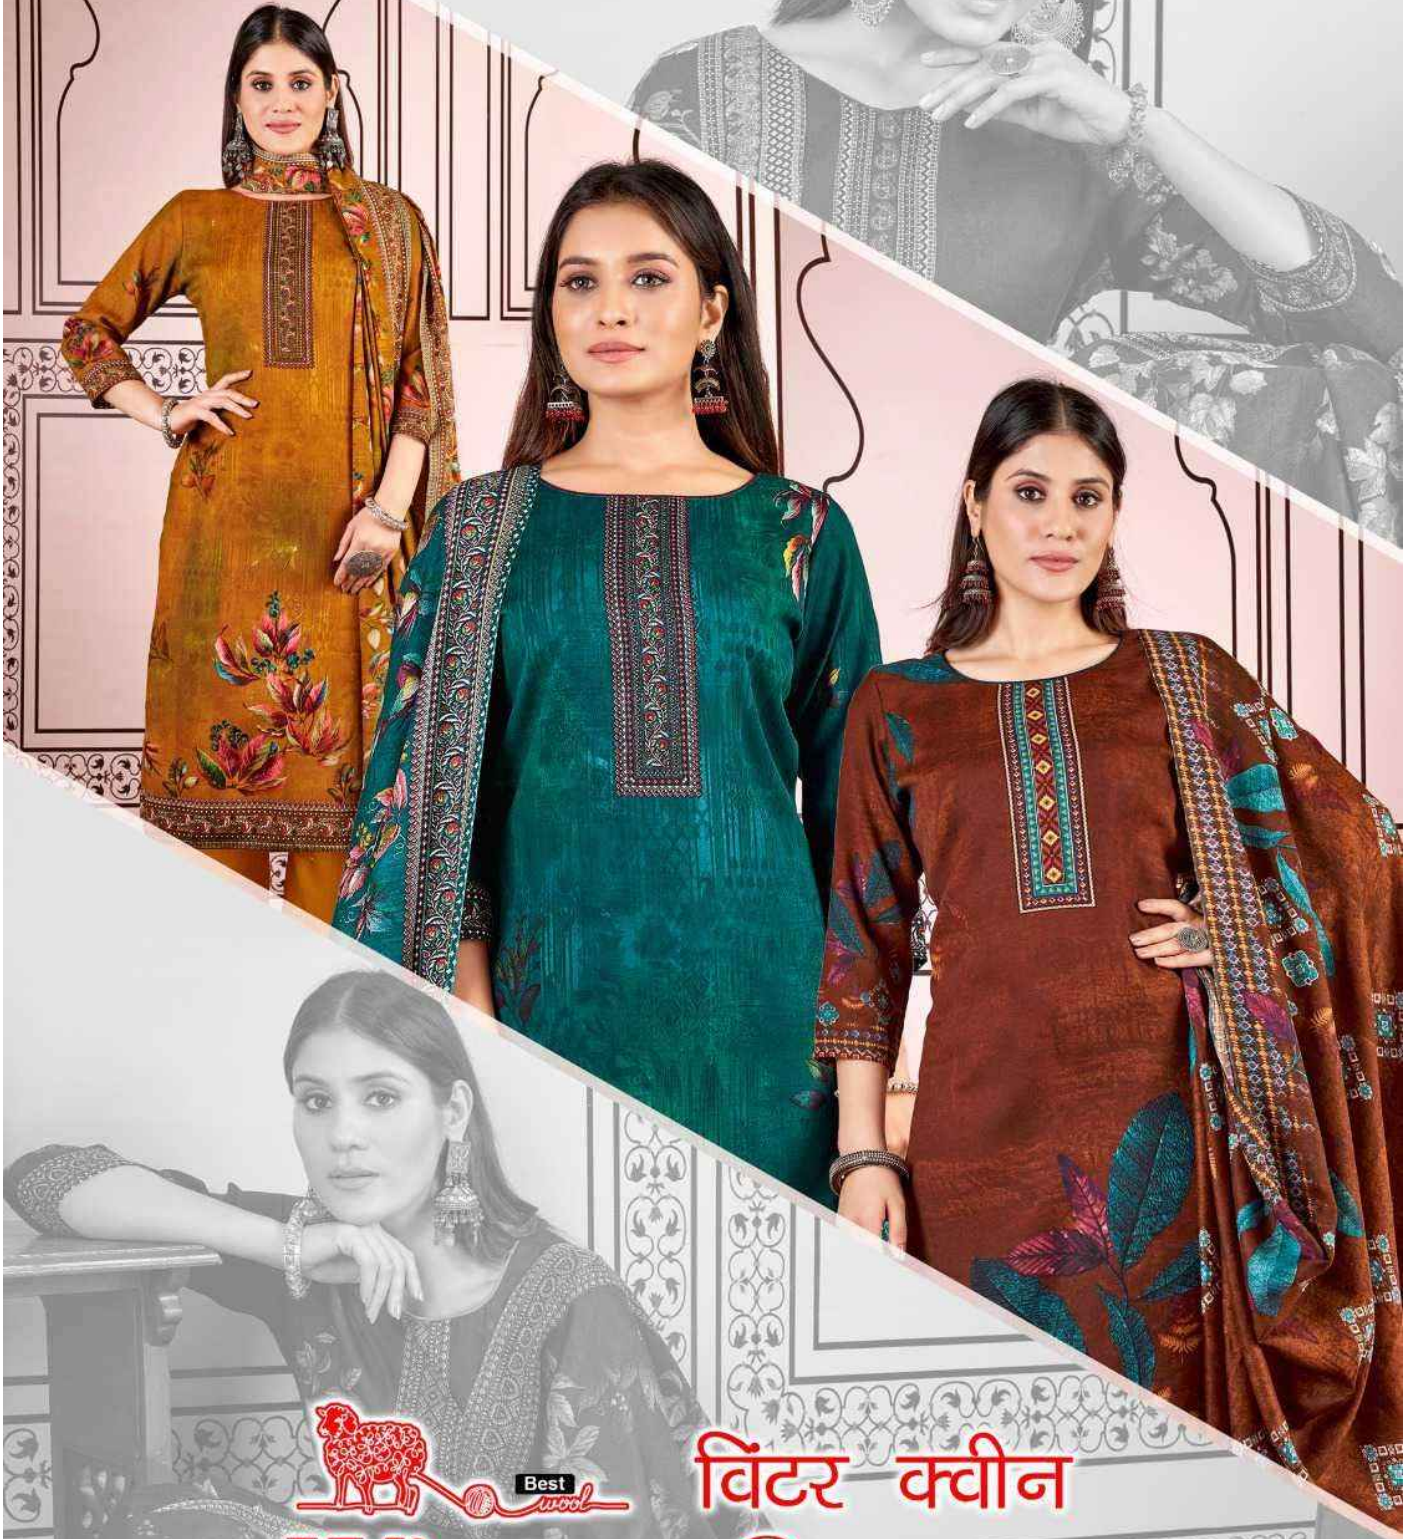

Fyra®

विंटर क्वीन

Winter Queen

Fyra®

विंटर क्वीन

Winter Queen

TIME TO START SOMETHING NEVER ARRIVES

H 958-001

Fyra®

विंटर क्वीन
Winter Queen

H 958-007

Fyna®

AN ELEGANCE CARRIED BY HER IS TRULY ADORABLE

EXCITEMENT LIKE A BUTTERFLY DANCING IN THE GARDEN.

H 958-004

Fyra®
बिटर क्वीन
Winter Queen